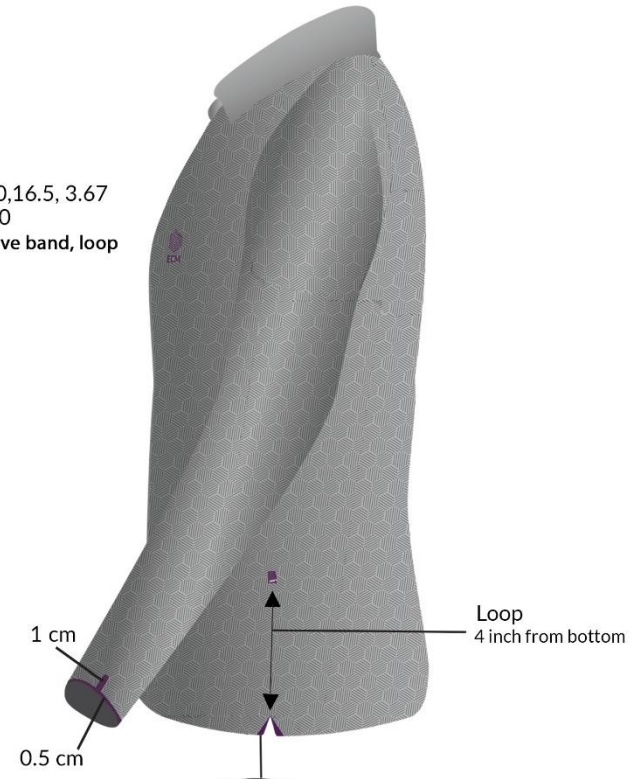

Colour Code (Dark Grey)

CMYK: 21.17, 21.45, 21.85, 0
RGB: 185, 185, 185
T-Shirt, Collar

CMYK: 10, 7, 8, 0
RGB: 226, 226, 226
Pattern & Website

CMYK: 65.33,100,16.5, 3.67
RGB: 102, 45, 120
Logo, buttons, sleeve band, loop
& inner placket