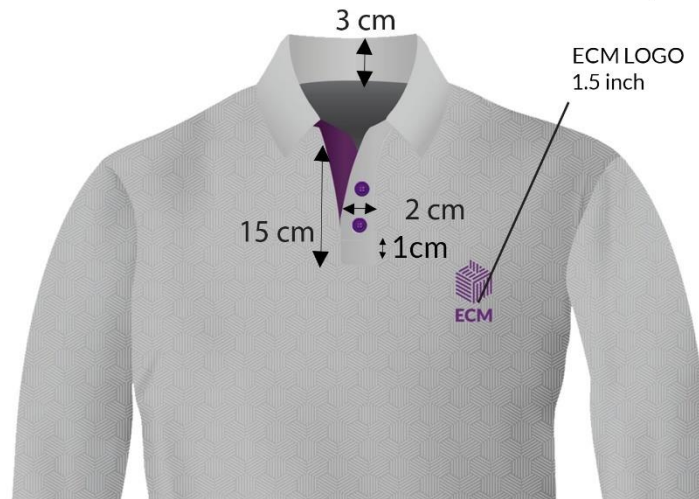

Colour Code (Dark Grey)

CMYK: 21.17, 21.45, 21.85, 0
RGB: 185, 185, 185
T-Shirt, Collar

CMYK: 10, 7, 8, 0
RGB: 226, 226, 226
Pattern & Website

CMYK: 65.33,100,16.5, 3.67
RGB: 102, 45, 120
Logo, buttons, sleeve band, loop
& inner placket