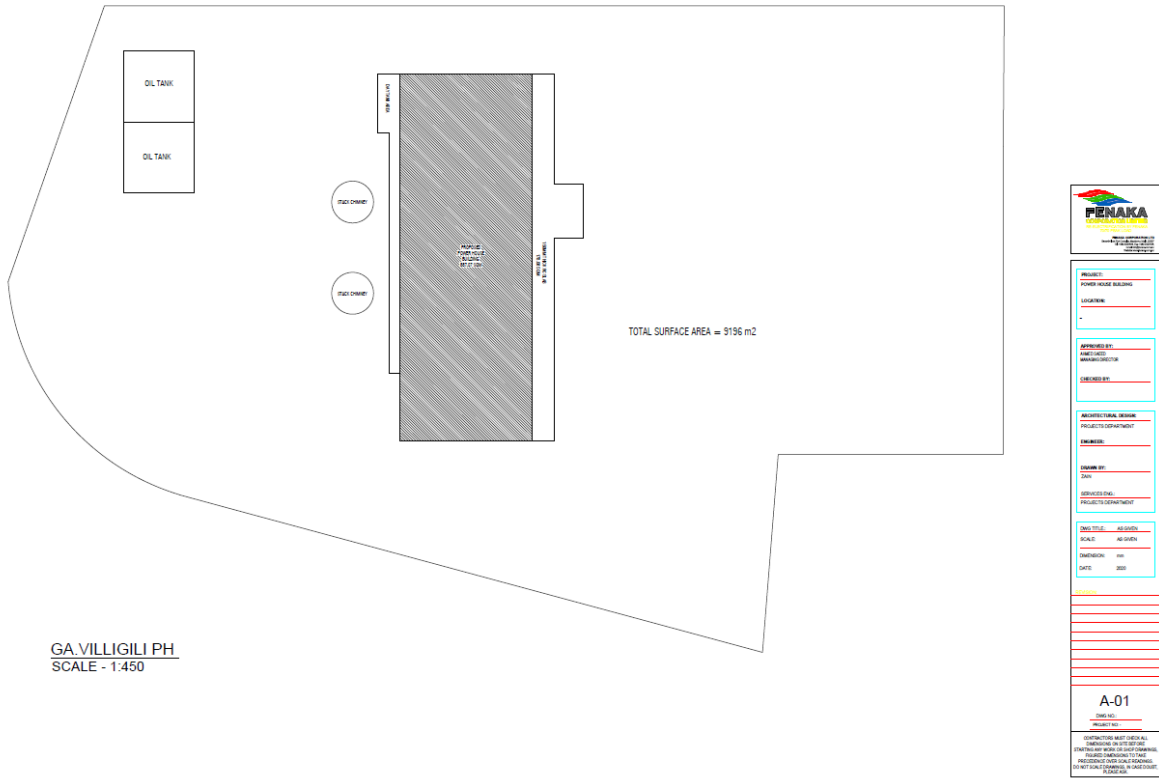

"සමාජ සේවය - සුවසිරි - සුවසිරි"

GA.VILLIGILI PH  
SCALE - 1:450