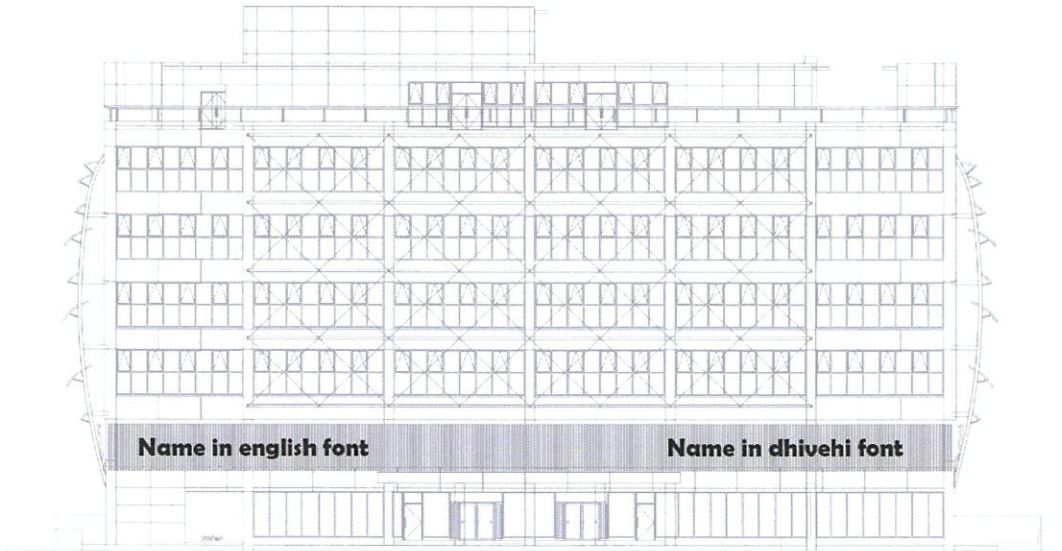

ސަލާމަތު 5

މާލެ ސަރުކާރުގެ ޖުމްހޫރީ ޕާޓީގެ ޖެނެރަލް އޮފީސް ބިނާ

HULHUMALE' OFFICE BUILDING NAME BOARD

މާލެ ސަރުކާރުގެ ޖުމްހޫރީ ޕާޓީގެ ޖެނެރަލް އޮފީސް ބިނާ XXXXXX

XXXXXXXXX OFFICE COMPLEX

Font height:	800mm
Font spacing:	150mm
Material:	Stainless steel (matt finish)
Number of letters:	
- In English:	22 letters
	Font type: Arial Black
- In Dhivehi:	15 letters and 17 fili
	Font type: Faruma