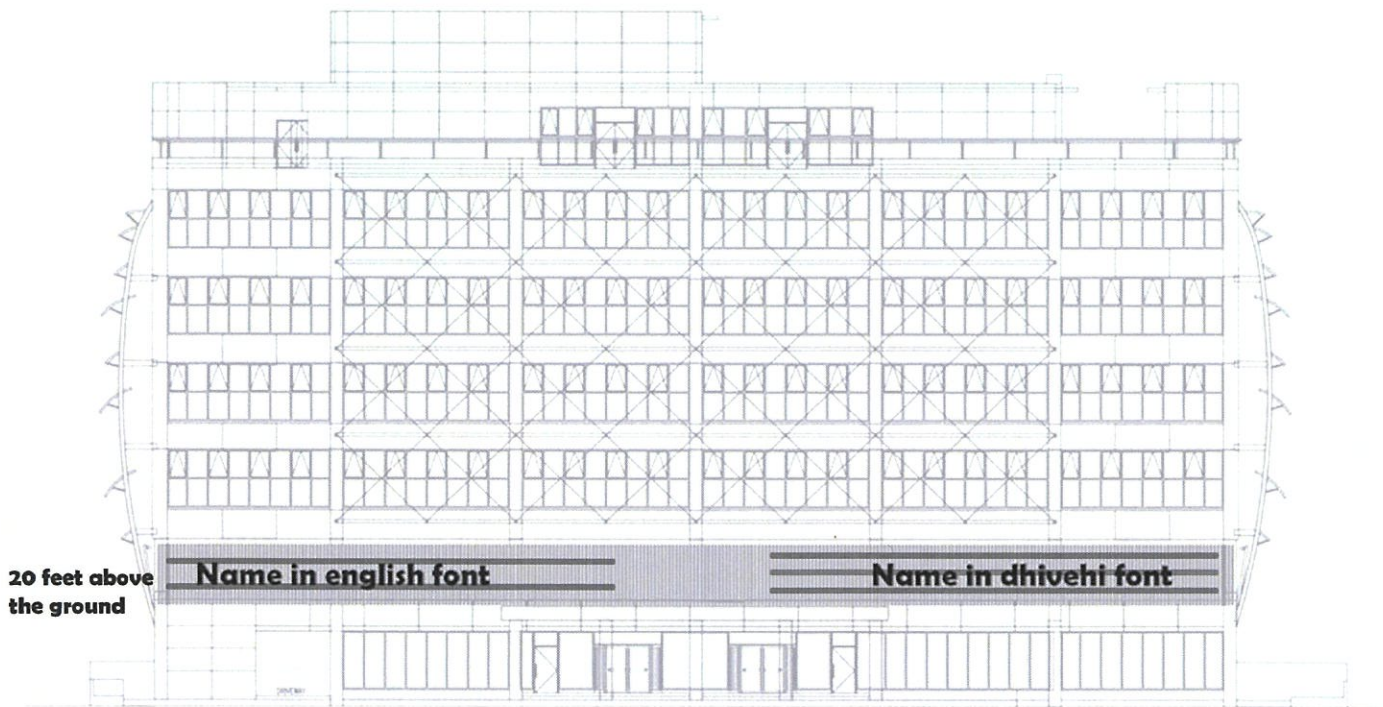

ސަލާމަތު 5

މާލެ ސަރުކާރުގެ ޖުމްހޫރީ ޕާޓީގެ ޖެނެރަލް އޮފީސް ބިނާ

HULHUMALE' OFFICE BUILDING NAME BOARD

މާލެ ސަރުކާރުގެ ޖުމްހޫރީ ޕާޓީގެ ޖެނެރަލް އޮފީސް ބިނާ XXXXXX

XXXXXXXXX OFFICE COMPLEX

Font height:	800mm
Font spacing:	150mm
Material:	Stainless steel (matt finish)
Number of letters:	
- In English:	22 letters
	Font type: Arial Black
- In Dhivehi:	15 letters and 17 fili
	Font type: Faruma