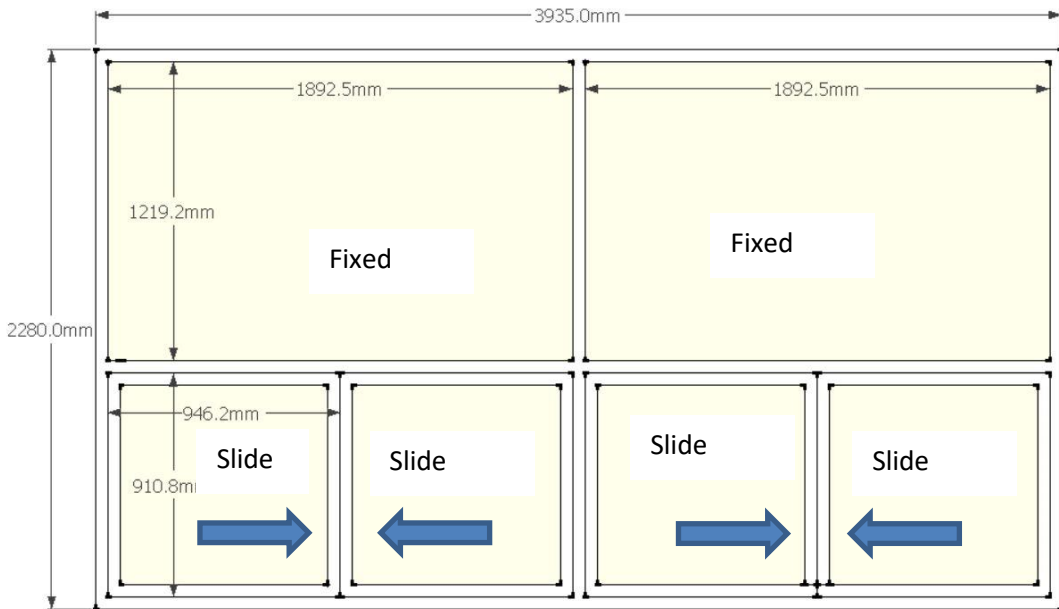

النسبة المئوية للنجاح في التقييم = 5 Hit Enter \* النسبة المئوية للنجاح في التقييم / النسبة المئوية للنجاح في التقييم

ٽائيمز ۾ اڻوڻي ڏانهن ڇڪڻ لاءِ 06 ٽائيمز 01 ۾ ڇڪڻي سرڪيٽس ٿيندا. ڊيٽا ٽائيمز ۾ اڻوڻي ڏانهن ڇڪڻي سرڪيٽس ٿيندا.