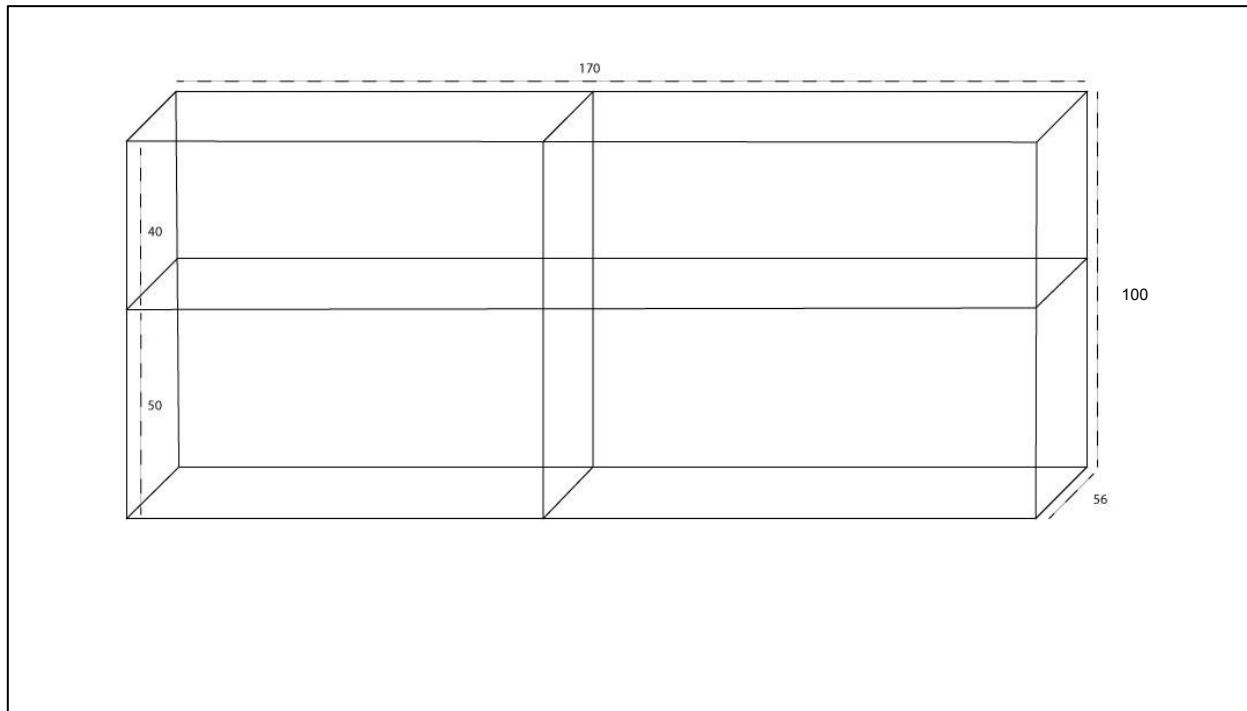

ލިޔެކިޔުން: ލިޔެކިޔުން 11 ޖެނެރަލް ޕްރޮފެޝަނަލް ސަރުކާރު

ލިޔެކިޔުން: ލިޔެކިޔުން ޕްރޮސެޅުމުގެ ޖެނެރަލް ޕްރޮފެޝަނަލް ސަރުކާރު

މ. ލިޔެކިޔުން، 12 ވަނަ ޖެނެރަލް ޕްރޮފެޝަނަލް ސަރުކާރު / ދިވެހިރާއްޖެ

ދުނުކަނި 1 - ދަލު ނަޞްރުޖް 225cm x 56cm x 185cm (ސަލަވާދީ ސަލަވާދީ) x 01 ސަލަވާދީ

*All measurement are in "cm".
*Not in scale
*sliding door

ދިވެހިސަރުކާރުގެ ގެޒެޓްގައި ބަޔާންކުރި 100cm x 56cm x 170cm (ސަލާމަތް ފޯމް) 01 ސަބް ސަލާމަތް 2 -

ދިވެހިސަރުކާރުގެ ގެޒެޓް ނުޔަންބަރު 03 - 03 x 100cm x 40cm x 120cm ސަބަބު