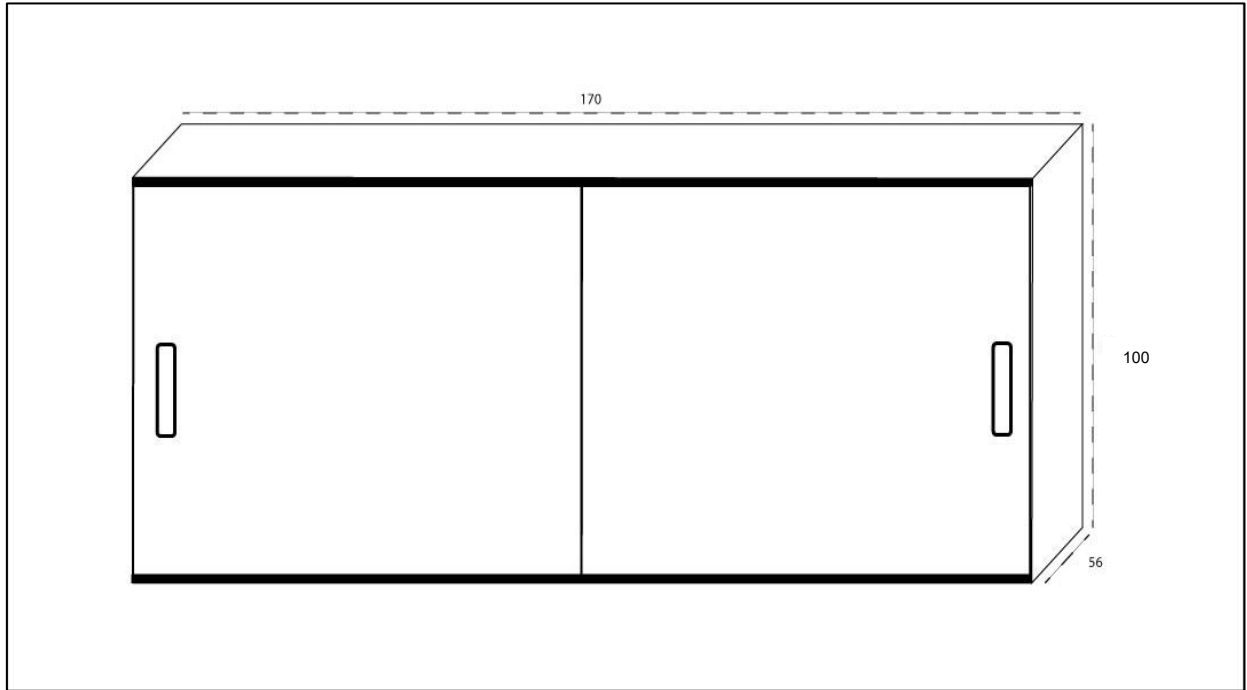

ލިޔެކިޔުން: ލިޔެކިޔުން 11 ޖެނެރަލް ޕްރޮފެޝަނަލް ސަރުކާރު

ލިޔެކިޔުން: ލިޔެކިޔުން ޕްރޮސެޅުމުގެ ޖެނެރަލް ޕްރޮފެޝަނަލް ސަރުކާރު

މ. ލިޔެކިޔުން، 12 ވަނަ ޖެނެރަލް ޕްރޮފެޝަނަލް ސަރުކާރު / ދިވެހިރާއްޖެ

ދުނުކަނި 1 - ދަލު ނަޞްރުޖް 225cm x 56cm x 185cm (ސަލަވާދީ ސަލަވާދީ) x 01 ސަލަވާދީ

*All measurement are in "cm".
*Not in scale
*sliding door

ދިވެހިސަރުކާރުގެ ގެޒެޓްގައި ބަޔާންކުރި 100cm x 56cm x 170cm (ސަލާމަތް ފޯމް) 01 ސަބް ސަލާމަތް 2 -

ދިވެހިސަރުކާރުގެ ގެޒެޓް ނުޔަންބަރު 03 - 03 x 100cm x 40cm x 120cm ސަބަބު