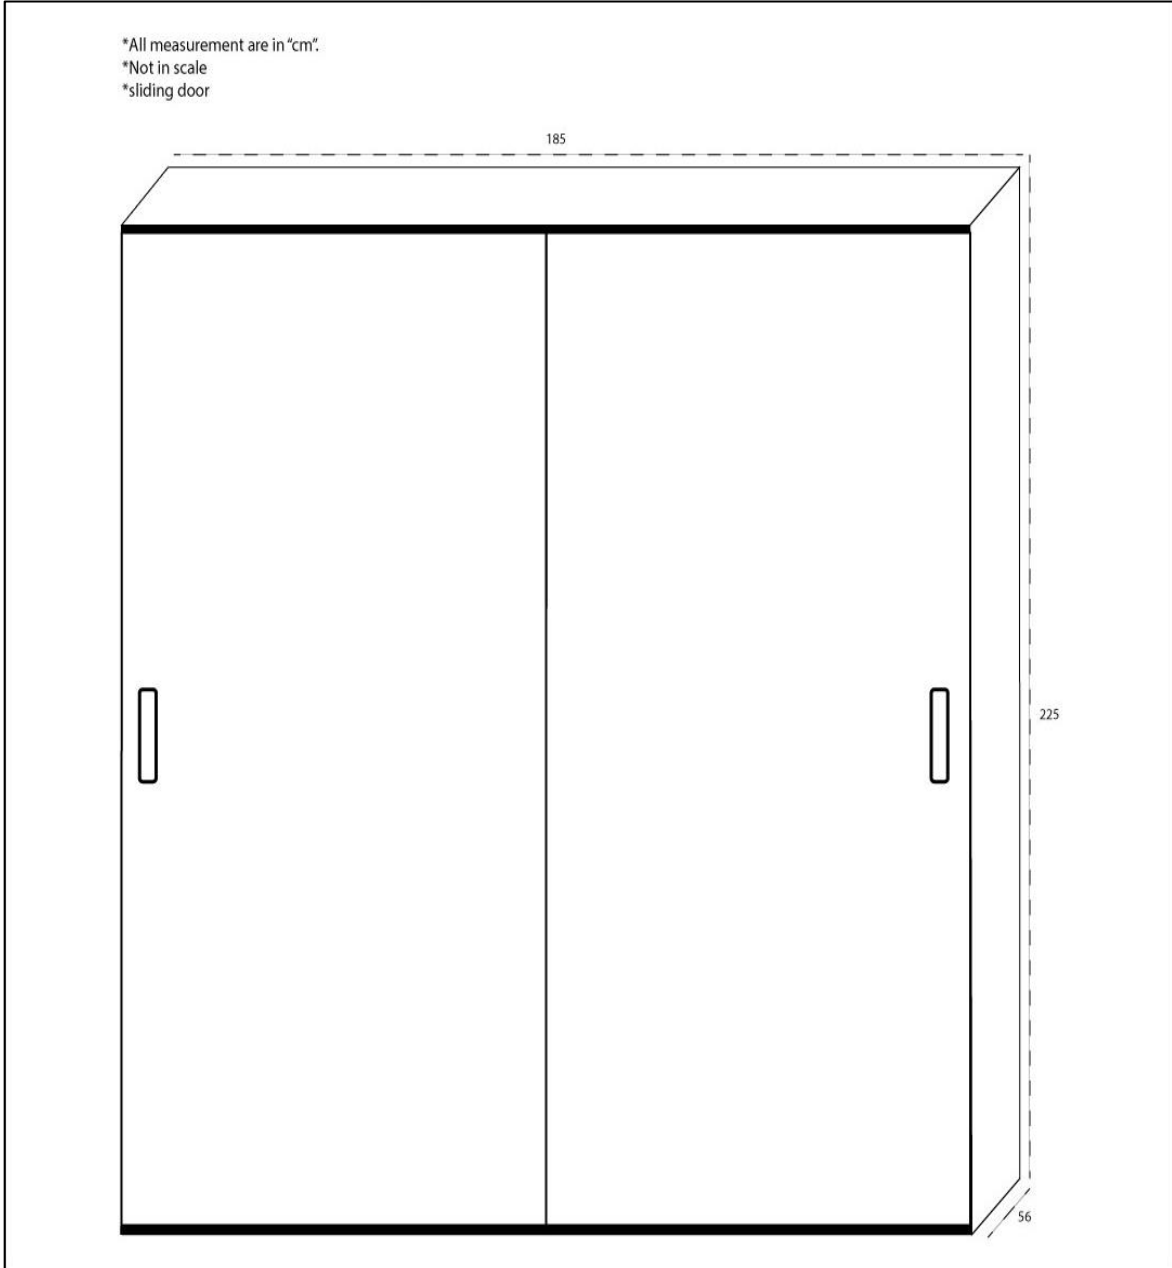

ލިޔެކިޔުން: ލިޔެކިޔުން 11 ޖެނެރަލް ޕްރޮފެޝަނަލް ސަރުކާރު

ލިޔެކިޔުން: ލިޔެކިޔުން ޕްރޮސެޅުމުގެ ޖެނެރަލް ޕްރޮފެޝަނަލް ސަރުކާރު

މ. ލިޔެކިޔުން، 12 ވަނަ ޖެނެރަލް ޕްރޮފެޝަނަލް ސަރުކާރު / ދިވެހިރާއްޖެ

ދުނުކަނި 1 - ދަލު ނަޞްރުޖް 225cm x 56cm x 185cm (ސަލަވާދީ ސަލަވާދީ) x 01 ސަލަވާދީ

*All measurement are in "cm".
*Not in scale
*sliding door

ދިވެހިސަރުކާރުގެ ގެޒެޓްގައި ބަޔާންކުރި 100cm x 56cm x 170cm (ސަލާމަތް ފޯމް) 01 ސަބް ސަލާމަތް 2 -

ދިވެހިސަރުކާރުގެ ގެޒެޓް ނުޔަންބަރު 03 - 03 x 100cm x 40cm x 120cm ސަބަބު