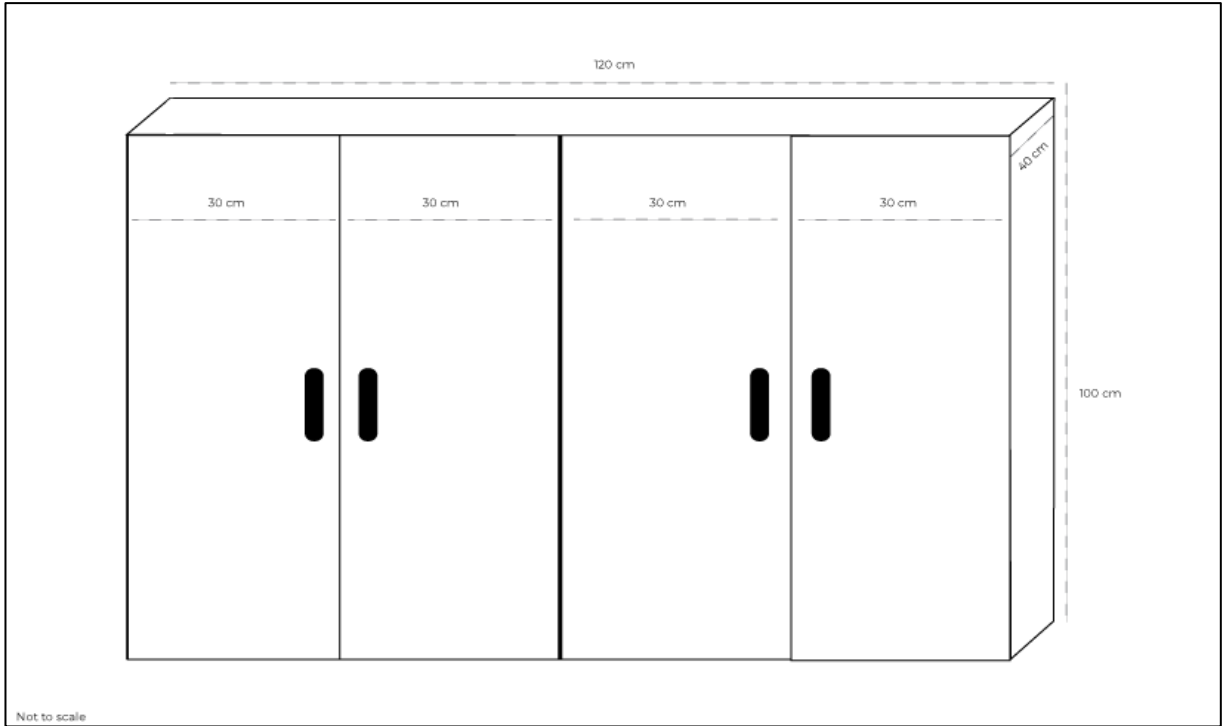

ލިޔެކިޔުން: ލިޔެކިޔުން 11 ޖެނެރަލް ޕްރޮފެޝަނަލް ސަރުކާރު

ލިޔެކިޔުން: ލިޔެކިޔުން ޕްރޮސެޅުމުގެ ޖެނެރަލް ޕްރޮފެޝަނަލް ސަރުކާރު

މ. ލިޔެކިޔުން، 12 ވަނަ ޖެނެރަލް ޕްރޮފެޝަނަލް ސަރުކާރު / ދިވެހިރާއްޖެ

ދުނުކަނި 1 - ދަލު ނަޞްރުޖް 225cm x 56cm x 185cm (ސަލަވާދީ ސަލަވާދީ) x 01 ސަލަވާދީ

*All measurement are in "cm".
*Not in scale
*sliding door

ދިވެހިސަރުކާރުގެ ގެޒެޓްގައި ބަޔާންކުރި 100cm x 56cm x 170cm (ސަލާމަތް ފޯމް) 01 ސަބް ސަލާމަތް 2 -

ދިވެހިސަރުކާރުގެ ގެޒެޓް ނުޔަންބަރު 03 - 03 x 100cm x 40cm x 120cm ސަބަބު