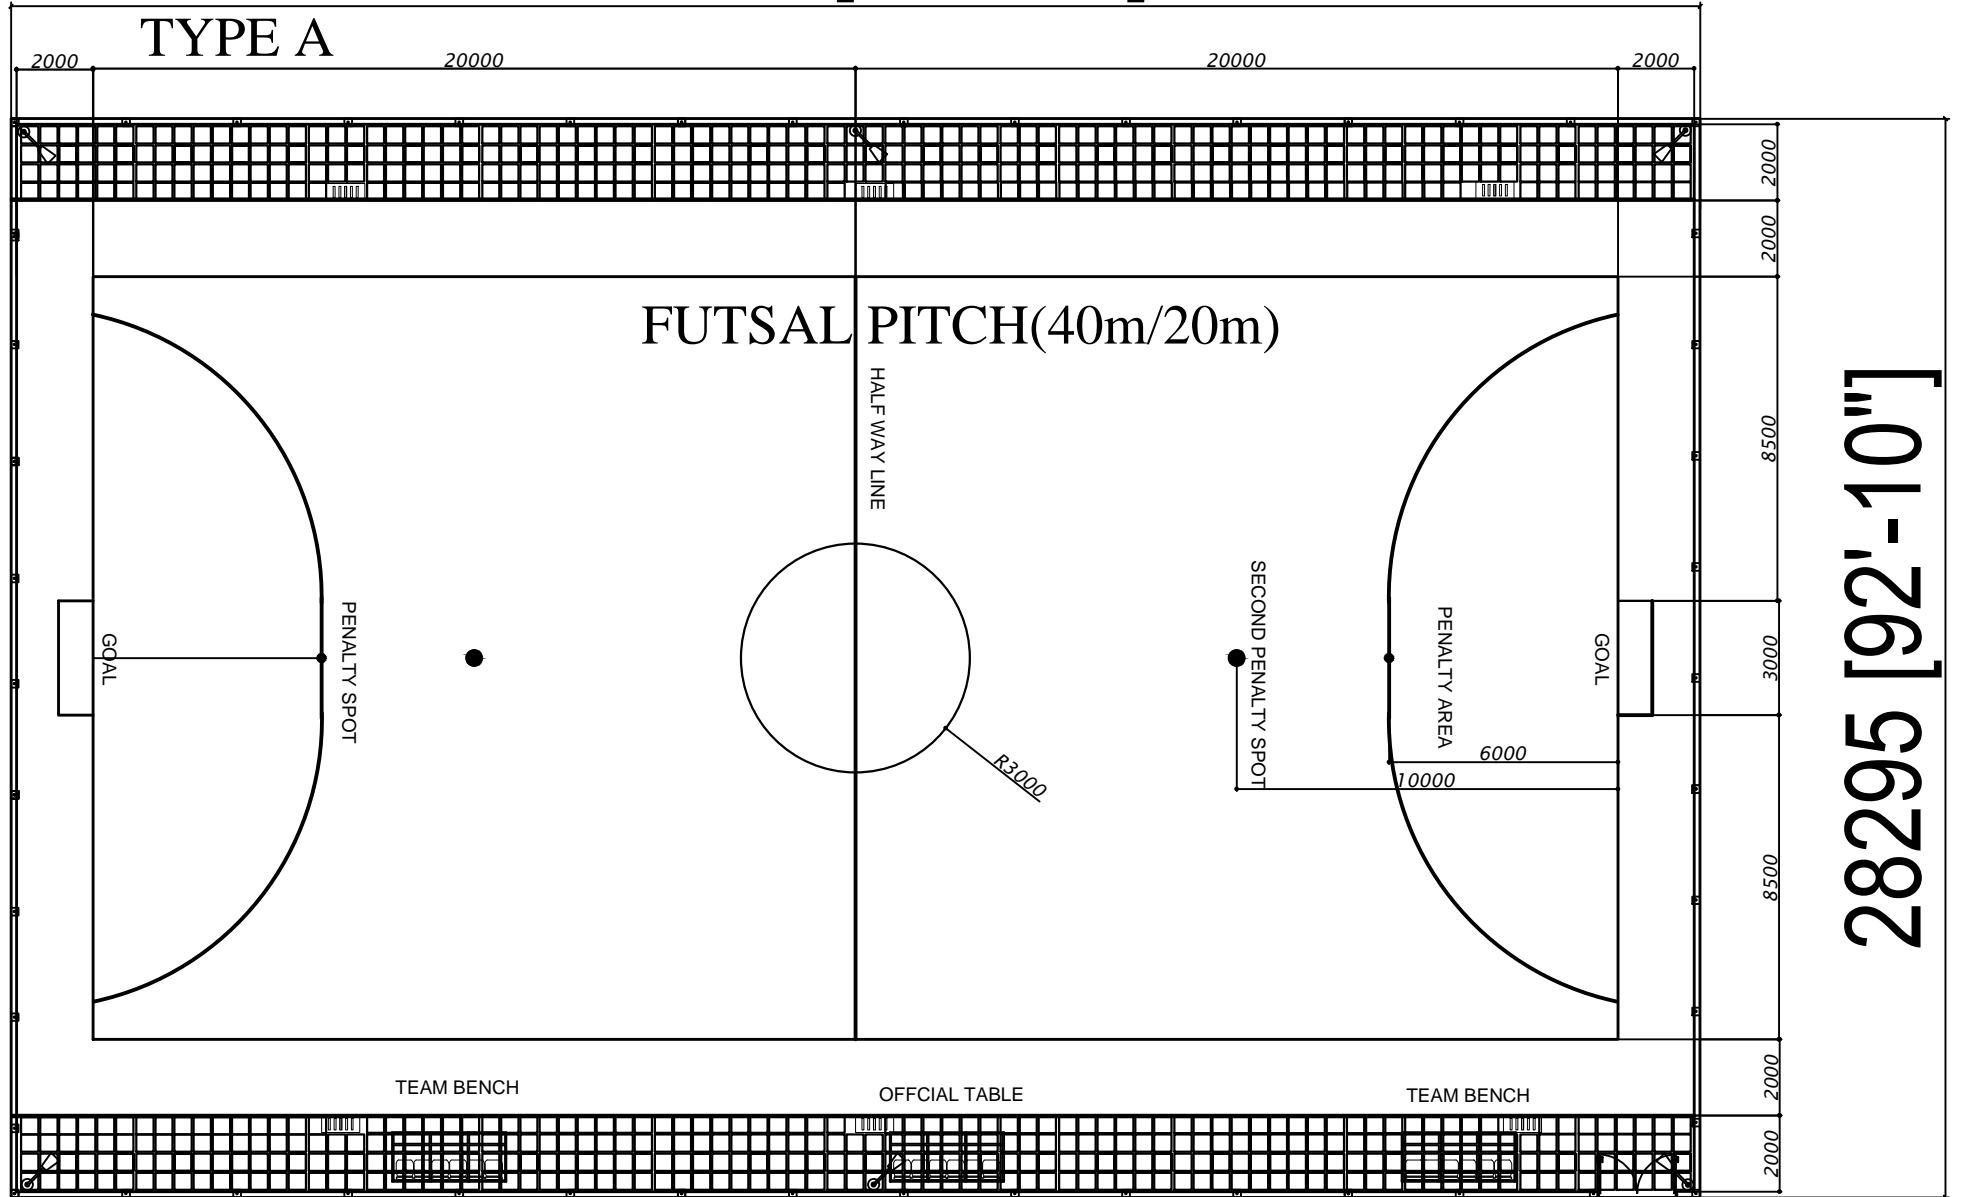

44311 [145'-5"]

FUTSAL PICH PLAN
Scale - 1:200