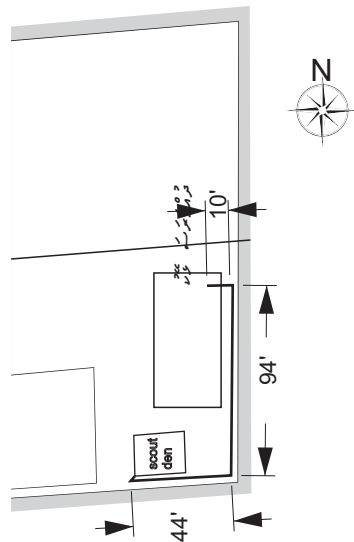

رنگین سائید

رنگین سائید

۰۰۰۰ ۰۰۰۰
فرد رئیس

۰۰۰۰ ۰۰۰۰
فرد رئیس

۰۰۰۰ ۰۰۰۰
فرد رئیس

Key:
 1.5" GI pipe 
 1 " GI pipe 