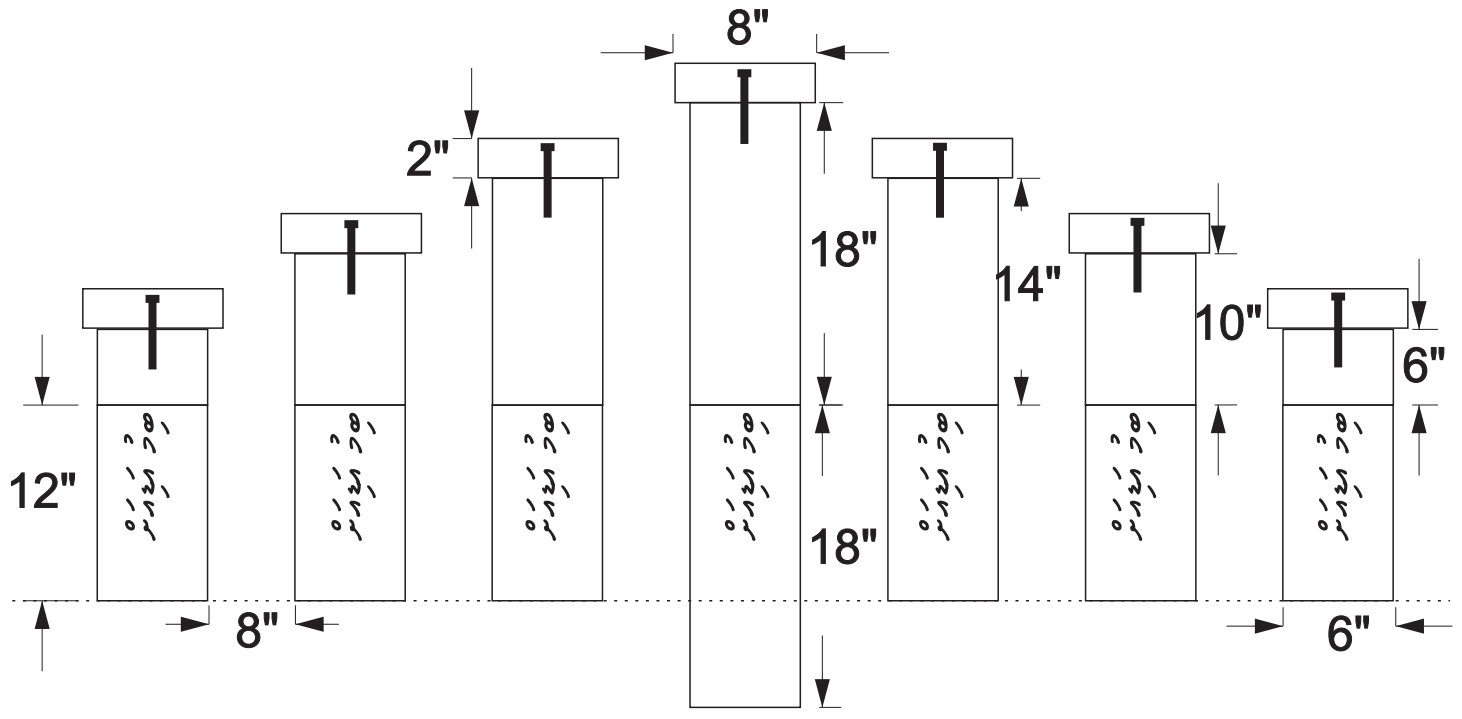

رنگین سائید

رنگین سائید

۰۰۰۰ ۰۰۰۰
فرد رئیس

۰۰۰۰ ۰۰۰۰
فرد رئیس

۰۰۰۰ ۰۰۰۰
فرد رئیس

Key:
 1.5" GI pipe 
 1 " GI pipe 