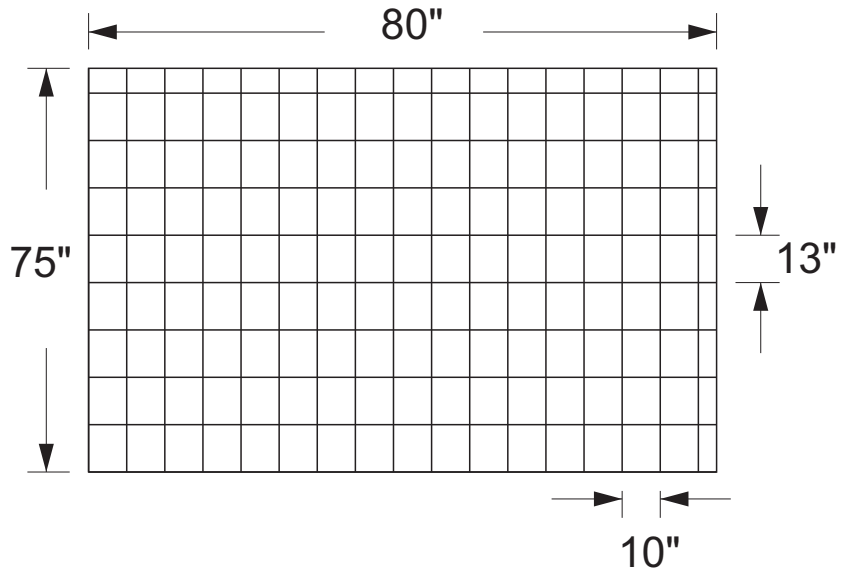

رنگین سائید

رنگین سائید

۰۰۰۰ ۰۰۰۰
فرد رئیس

۰۰۰۰ ۰۰۰۰
فرد رئیس

۰۰۰۰ ۰۰۰۰
فرد رئیس

Key:
 1.5" GI pipe 
 1 " GI pipe 