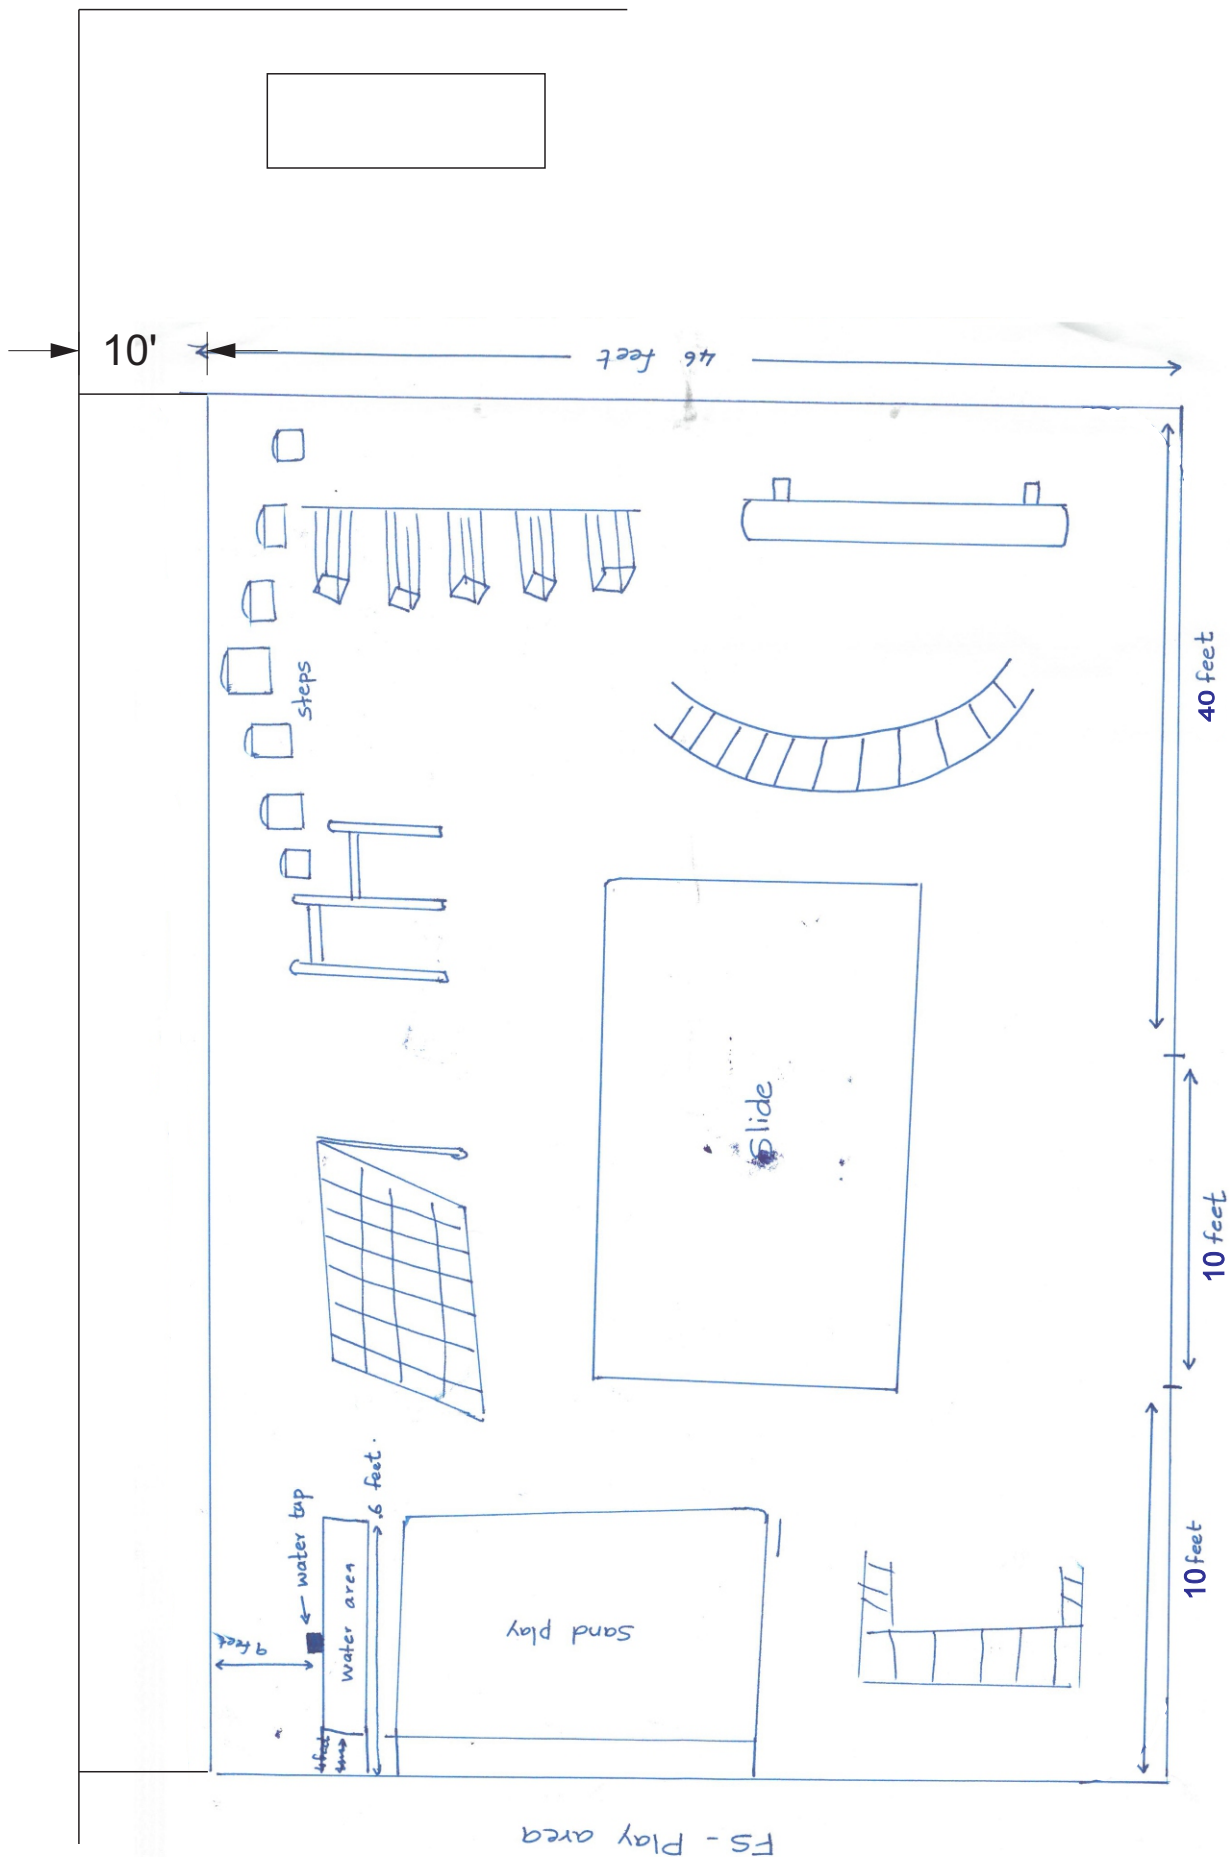

رنگین سائید

رنگین سائید

۰۰۰۰ ۰۰۰۰
فرد رئیس

۰۰۰۰ ۰۰۰۰
فرد رئیس

۰۰۰۰ ۰۰۰۰
فرد رئیس

Key:
 1.5" GI pipe 
 1 " GI pipe 