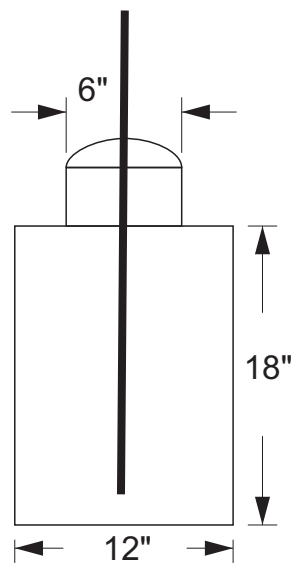

رنگین سائید

رنگین سائید

۰۰۰۰ ۰۰۰۰
فرد رئیس

۰۰۰۰ ۰۰۰۰
فرد رئیس

۰۰۰۰ ۰۰۰۰
فرد رئیس

Key:
 1.5" GI pipe 
 1 " GI pipe 