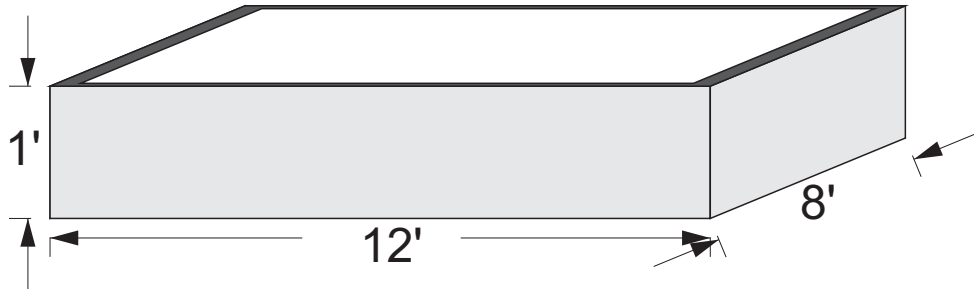

رنگین سائید

رنگین سائید

۰۰۰۰ ۰۰۰۰
فرد رئیس

۰۰۰۰ ۰۰۰۰
فرد رئیس

۰۰۰۰ ۰۰۰۰
فرد رئیس

Key:
 1.5" GI pipe 
 1 " GI pipe 