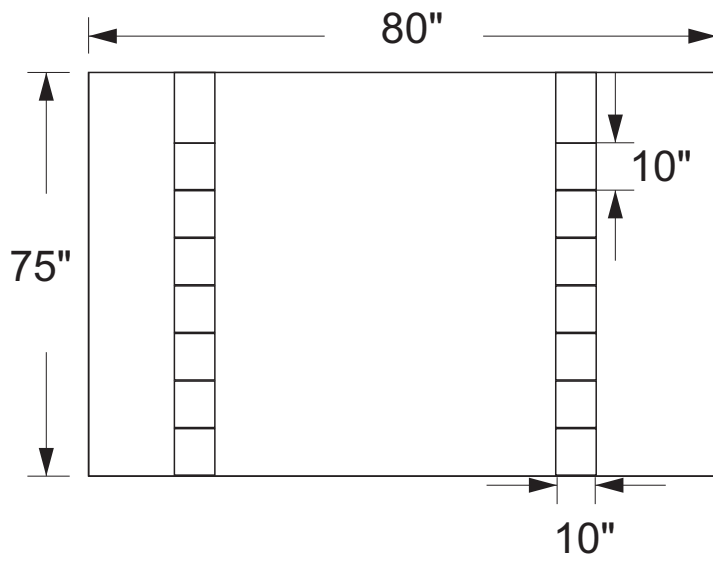

رنگین سائید

رنگین سائید

۰۰۰۰ ۰۰۰۰
فرد رئیس

۰۰۰۰ ۰۰۰۰
فرد رئیس

۰۰۰۰ ۰۰۰۰
فرد رئیس

Key:
 1.5" GI pipe 
 1 " GI pipe 