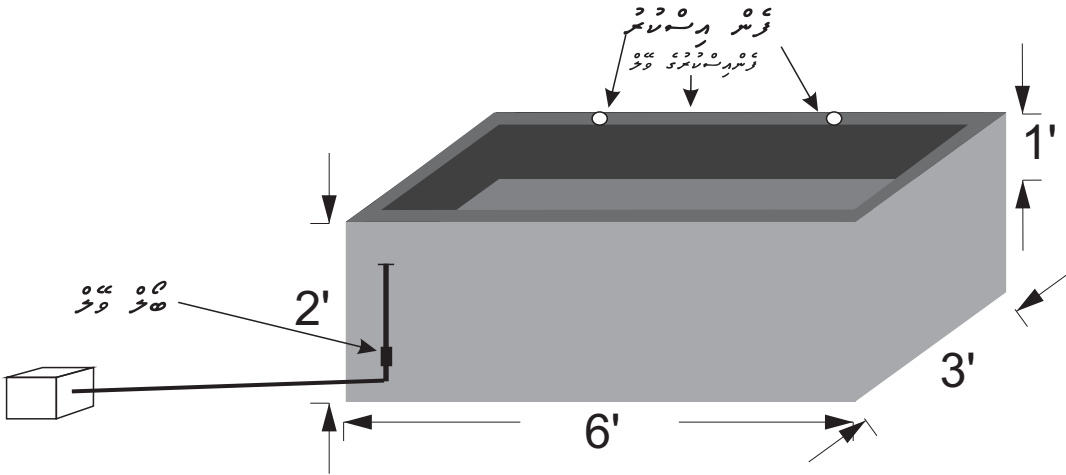

رنگین سائید

رنگین سائید

۰۰۰۰ ۰۰۰۰
فرد رئیس

۰۰۰۰ ۰۰۰۰
فرد رئیس

۰۰۰۰ ۰۰۰۰
فرد رئیس

Key:
 1.5" GI pipe 
 1 " GI pipe 