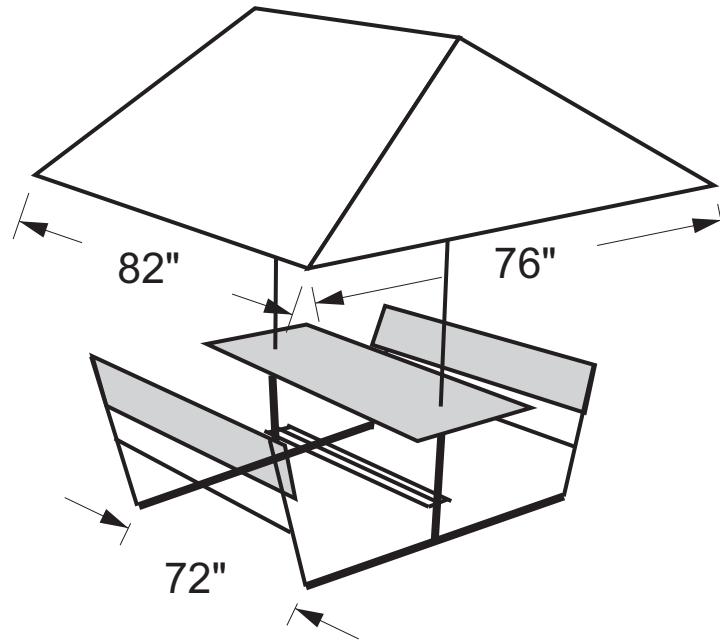

رنگین سائید

رنگین سائید

۰۰۰۰ ۰۰۰۰
فرد رئیس

۰۰۰۰ ۰۰۰۰
فرد رئیس

۰۰۰۰ ۰۰۰۰
فرد رئیس

Key:
 1.5" GI pipe 
 1 " GI pipe 