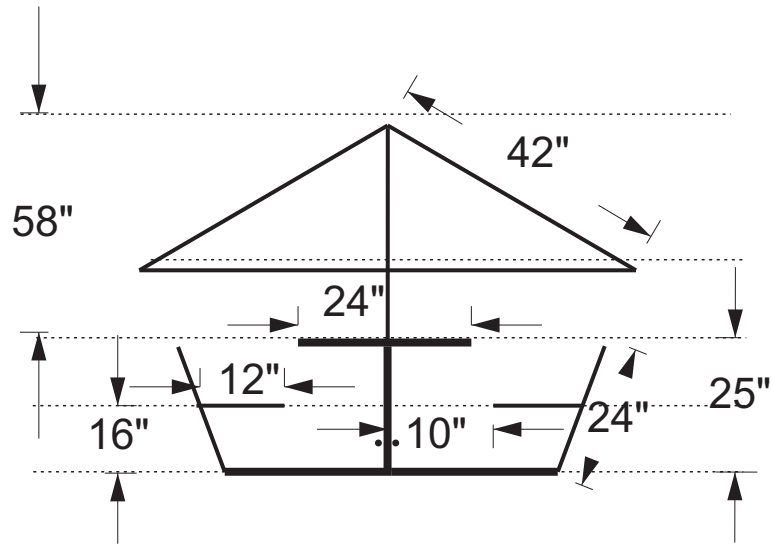

رنگین سائید

رنگین سائید

۰۰۰۰ ۰۰۰۰
فرد رئیس

۰۰۰۰ ۰۰۰۰
فرد رئیس

۰۰۰۰ ۰۰۰۰
فرد رئیس

Key:
 1.5" GI pipe 
 1 " GI pipe 