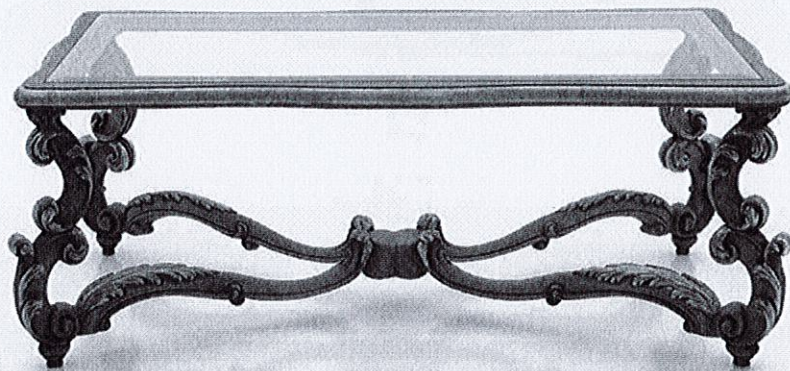

(٢٤ ٤٧٣) 1 ٢٤

- Wood: **Beech**
- Height: **49 cm / 19,29 in**
- Width: **122 cm / 48,03 in**
- Depth: **68,50 cm / 26,97 in**
- Net weight: **19 Kg**
- Gross weight: **26 Kg**

(٢٤, ٤٧, ٢٤) ٢ ٢٤

- Wood: **Beech**
- Height: **48 cm / 18,90 in**
- Width: **59 cm / 23,23 in**
- Depth: **59 cm / 23,23 in**
- Net weight: **10,50 Kg**
- Gross weight: **16 Kg**
- Pieces per box: **1**

3 (24, 24) 24

- Wood: **Beech**
- Height: **50 cm / 19,69 in**
- Width: **100 cm / 39,37 in**
- Depth: **50 cm / 19,69 in**
- Net weight: **11,50 Kg**
- Gross weight: **16 Kg**
- Pieces per box:

(٤٤ ٢٠٠) ٤ ٤٤