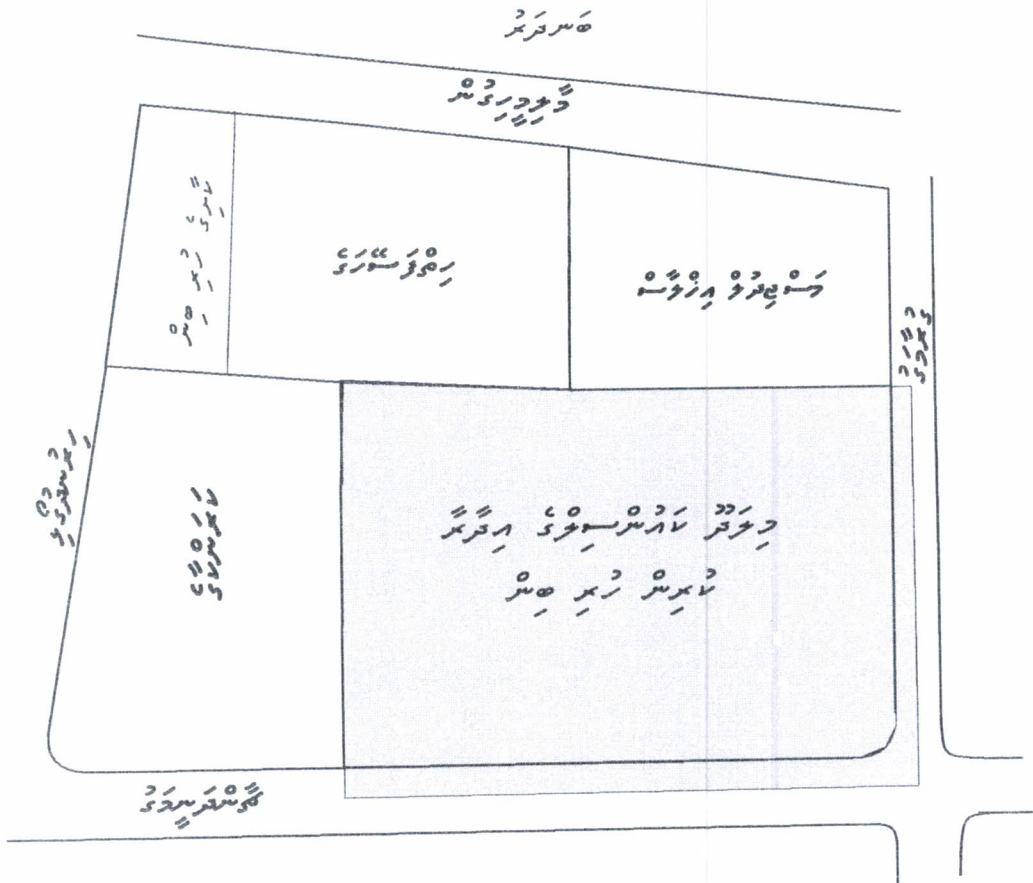

ایمزدی اویون ڈی ۵۰۰۰

21198:00

*Handwritten signature in blue ink.*

تاسیسات سہولتیں

د فوټر لار سره سم د ٤٥٠٠ مټر د ٢٥٠ مټر د لار سره سم

11000-00 اراکوچ

د فوټر لار سره سم : 02

د فوټر لار سره سم د ٤٥٠٠ مټر د لار سره سم