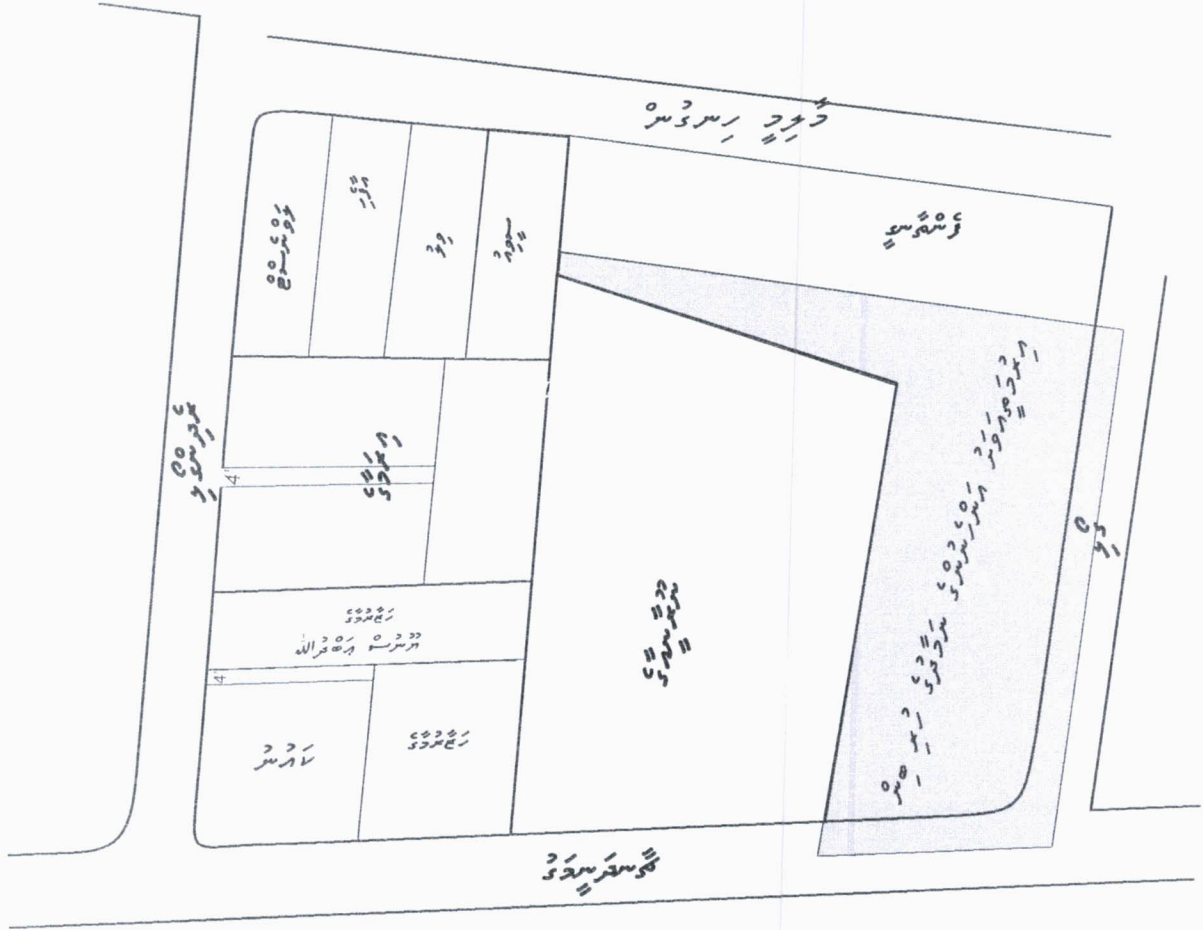

۱۱۳۰۰-۰۰

*[Handwritten signature]*

۱۱۳۰۰-۰۰

امیرکده اراوت اسیستری سولتری ریر سیر

7065.00

نمای سرزمین از سوی اراوت