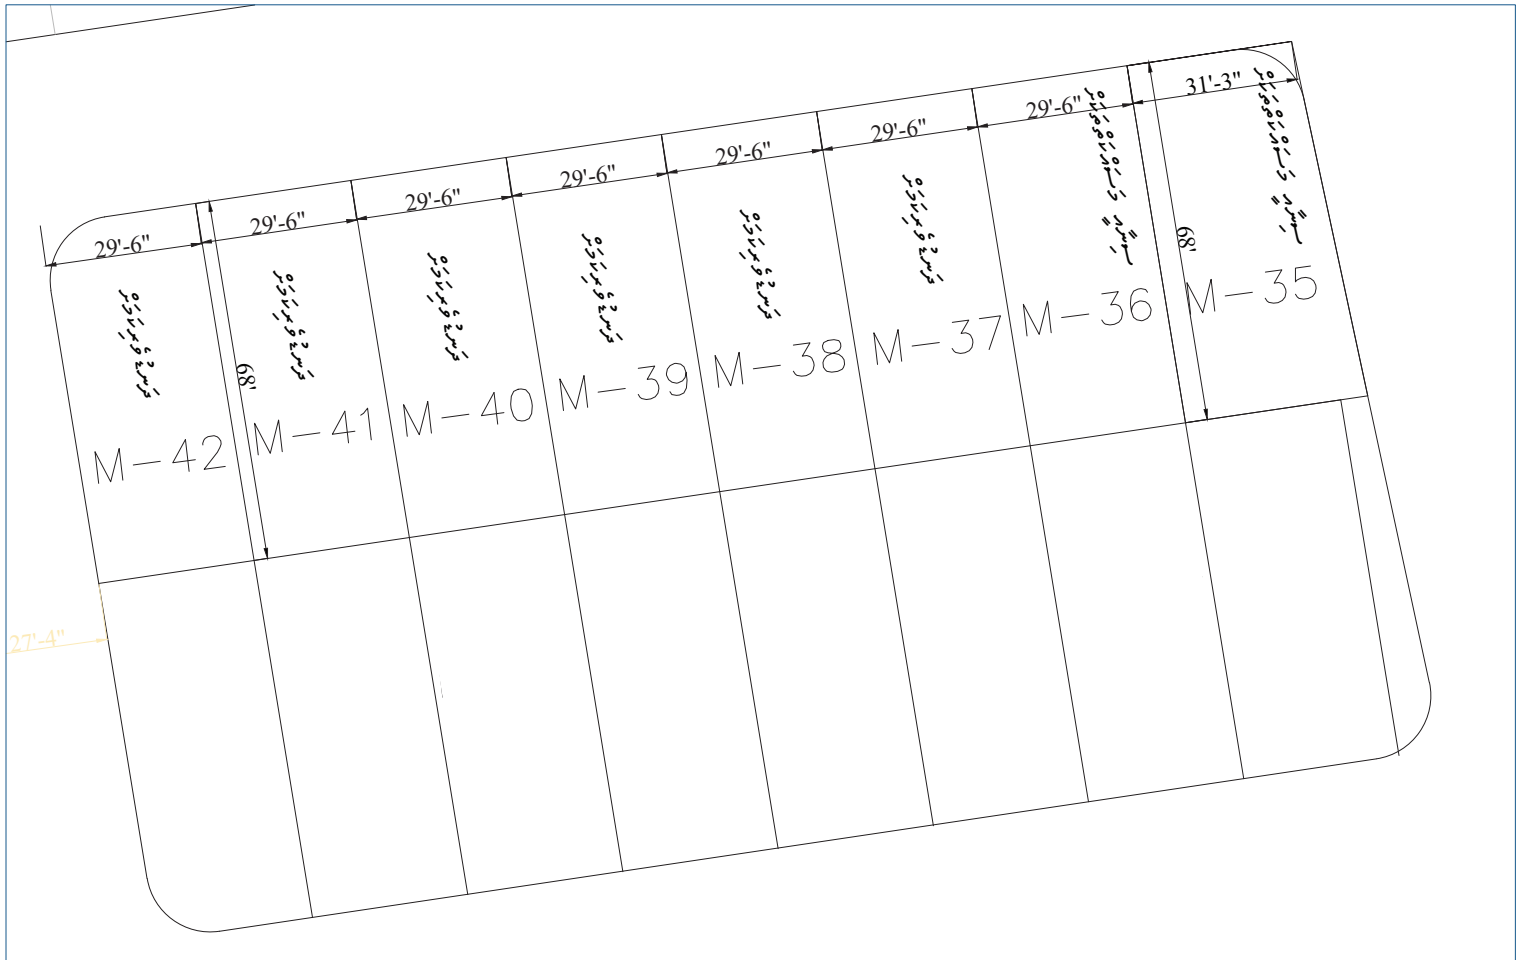

V Block

M Block

7.57

گورنر ایجنسی، سرگودھا

V 8	V 1
V 9	V 2
V 10	V 3
V 11	V 4
V 12	V 5
V 13	V 6
V 14	V 7

37'-6"

40'

5	6	7
12	13	14