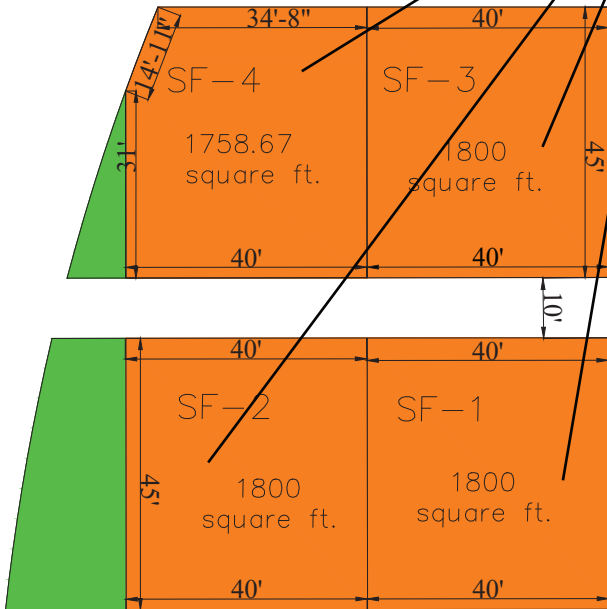

i Block

تعمیراتی و تجارتی مرکز

212 103
524 535