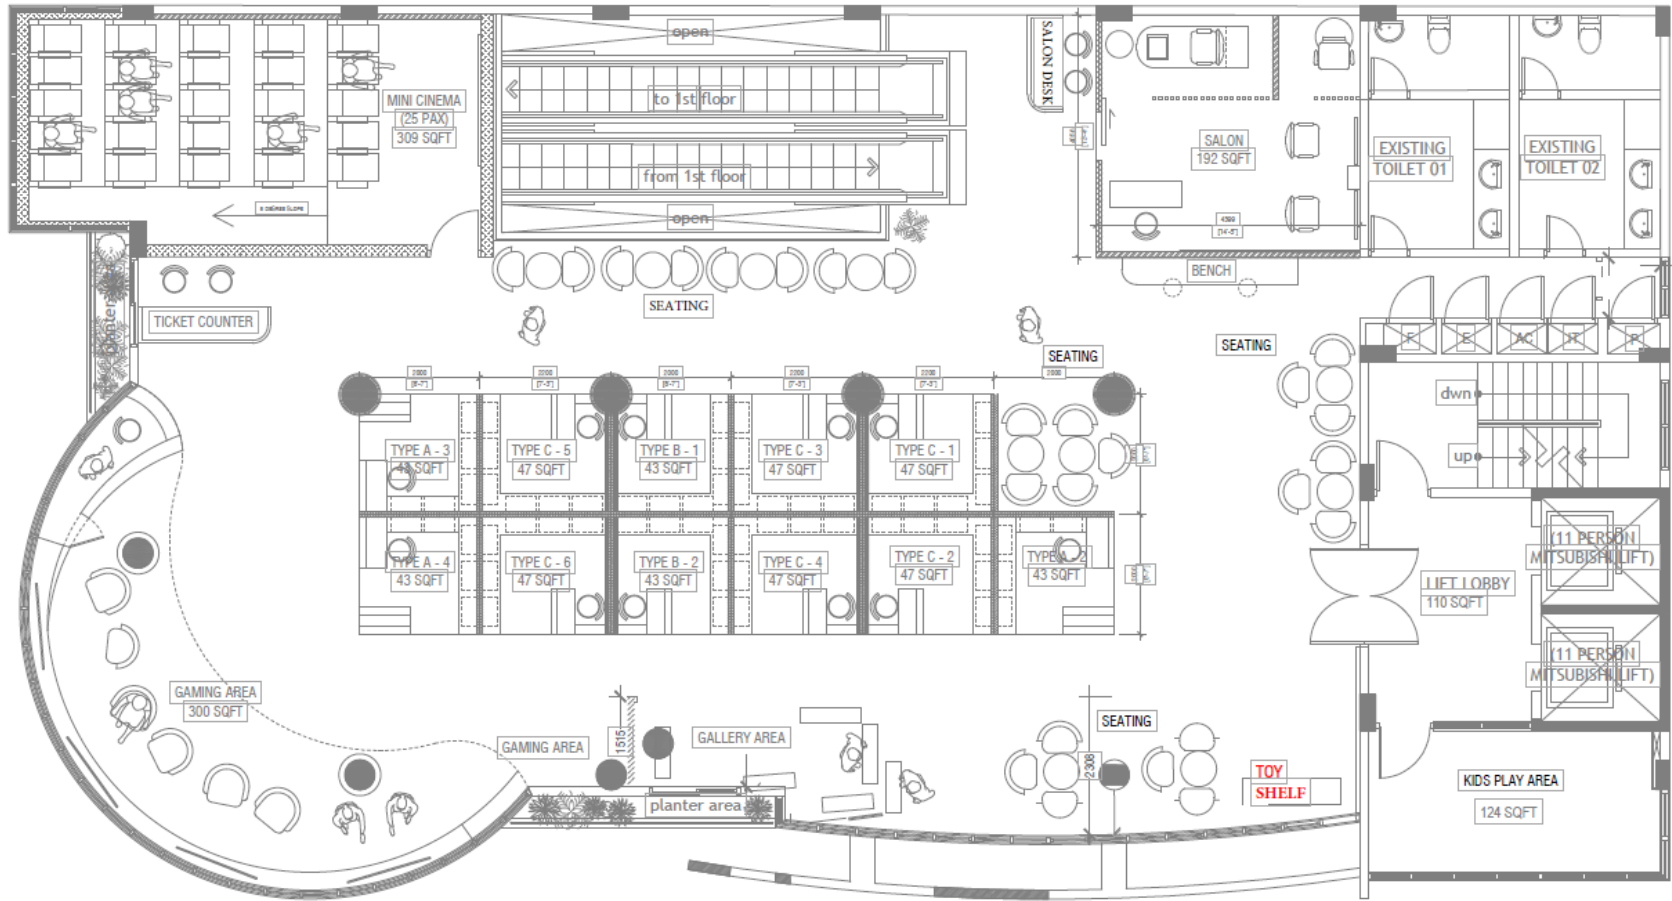

د مشهورو ډله مخکښو ډولونو د سرچینو په کارولو سره، مشهورو ډله ډولونه رڼه مخکښو
 ډولونو سره د سرچینو په کارولو سره، د ډله ډولونو په کارولو سره، د ډله ډولونو په کارولو سره،
 په ټولو 1 ډله ډولونو.

ډله ډولونه د ډله ډولونو په کارولو سره:

Number	Total monthly (MVR)	Allocation Category
Shelf 1	2,500	Toys and Games

گەمگەر ئۆزۈمگە ئىشلىتىش ئورنىنى تەكشۈرۈش

بىزنىڭ دېتاللىرىمىزغا ئىنتايىن قىزىقسىڭىز، سىزنىڭ 3305555 نىڭ ئىشلىتىش ئورنىنى تەكشۈرۈش ئۈچۈن sme-hub@bcc.mv غا مەزمۇنلەر ئېلىۋېلىشىڭىزنى تەكشۈرۈش.