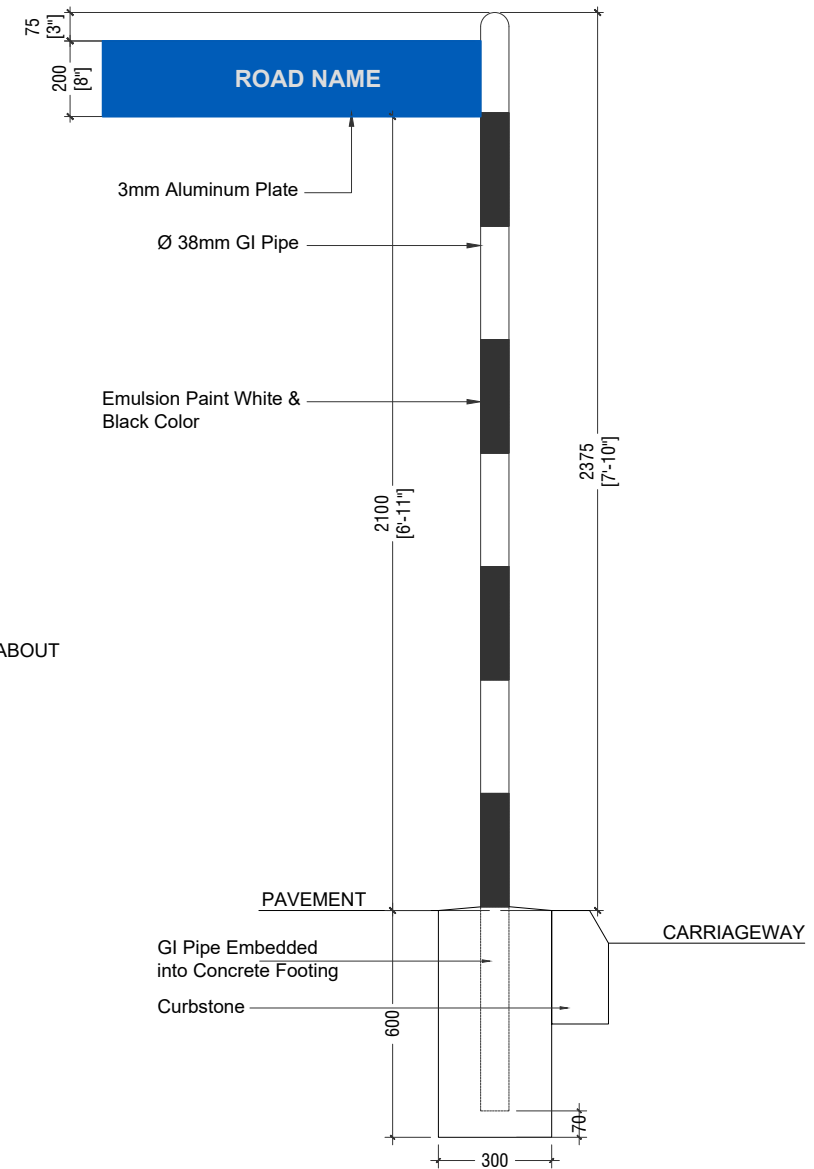

SIGN BOARD DETAILS

SCALE 1:20

SIGN BOARD POLE DETAILS

SCALE 1:20

ROAD NAME BOARDS

سَايْمَا گولہ

SAIMA GOALHI

کالافانہ ہینگون

REHENDHEE MAGU

DETAILS

MATERIAL

aluminium composite material

THICKNESS

3 MM (ACM)

700 MM