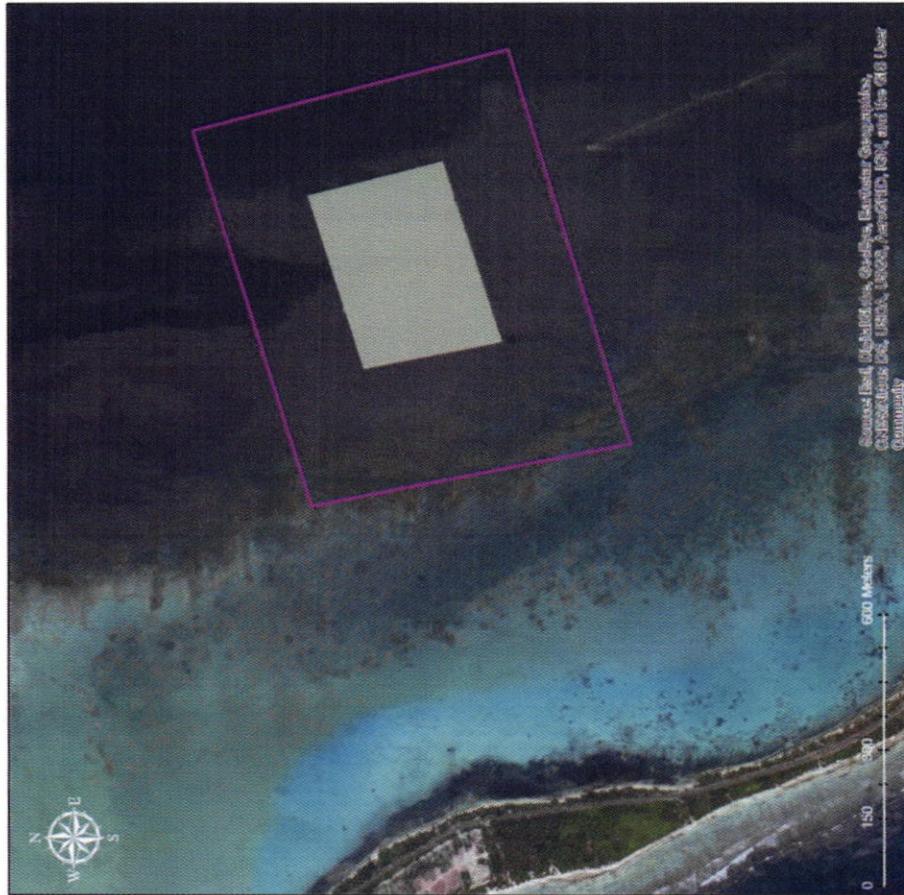

ދިވެހިރާއްޖޭގެ ޖުމްހޫރިއްޔާއި ސަރުކާރުގެ ގެޒެޓް ގައި ބަޔާންކޮށްފައިވާ ގޮތުގައި

Environmental Protection Agency

British Loyalty

Legends

- Buffer_Zones
- Core_Areas

Coordinate System: WGS 1984 UTM Zone 43N
 Projection: Transverse Mercator
 Datum: WGS 1984

ERC - 2018

ދިވެހިރާއްޖޭގެ ސަރުކާރުގެ ގެޒެޓްކުރި ގޮތުގައި
 Environmental Protection Agency

Kandihera

Legends

- Buffer_Zones
- Core_Areas

Coordinate System: WGS 1984 UTM Zone 43N
 Projection: Transverse Mercator
 Datum: WGS 1984