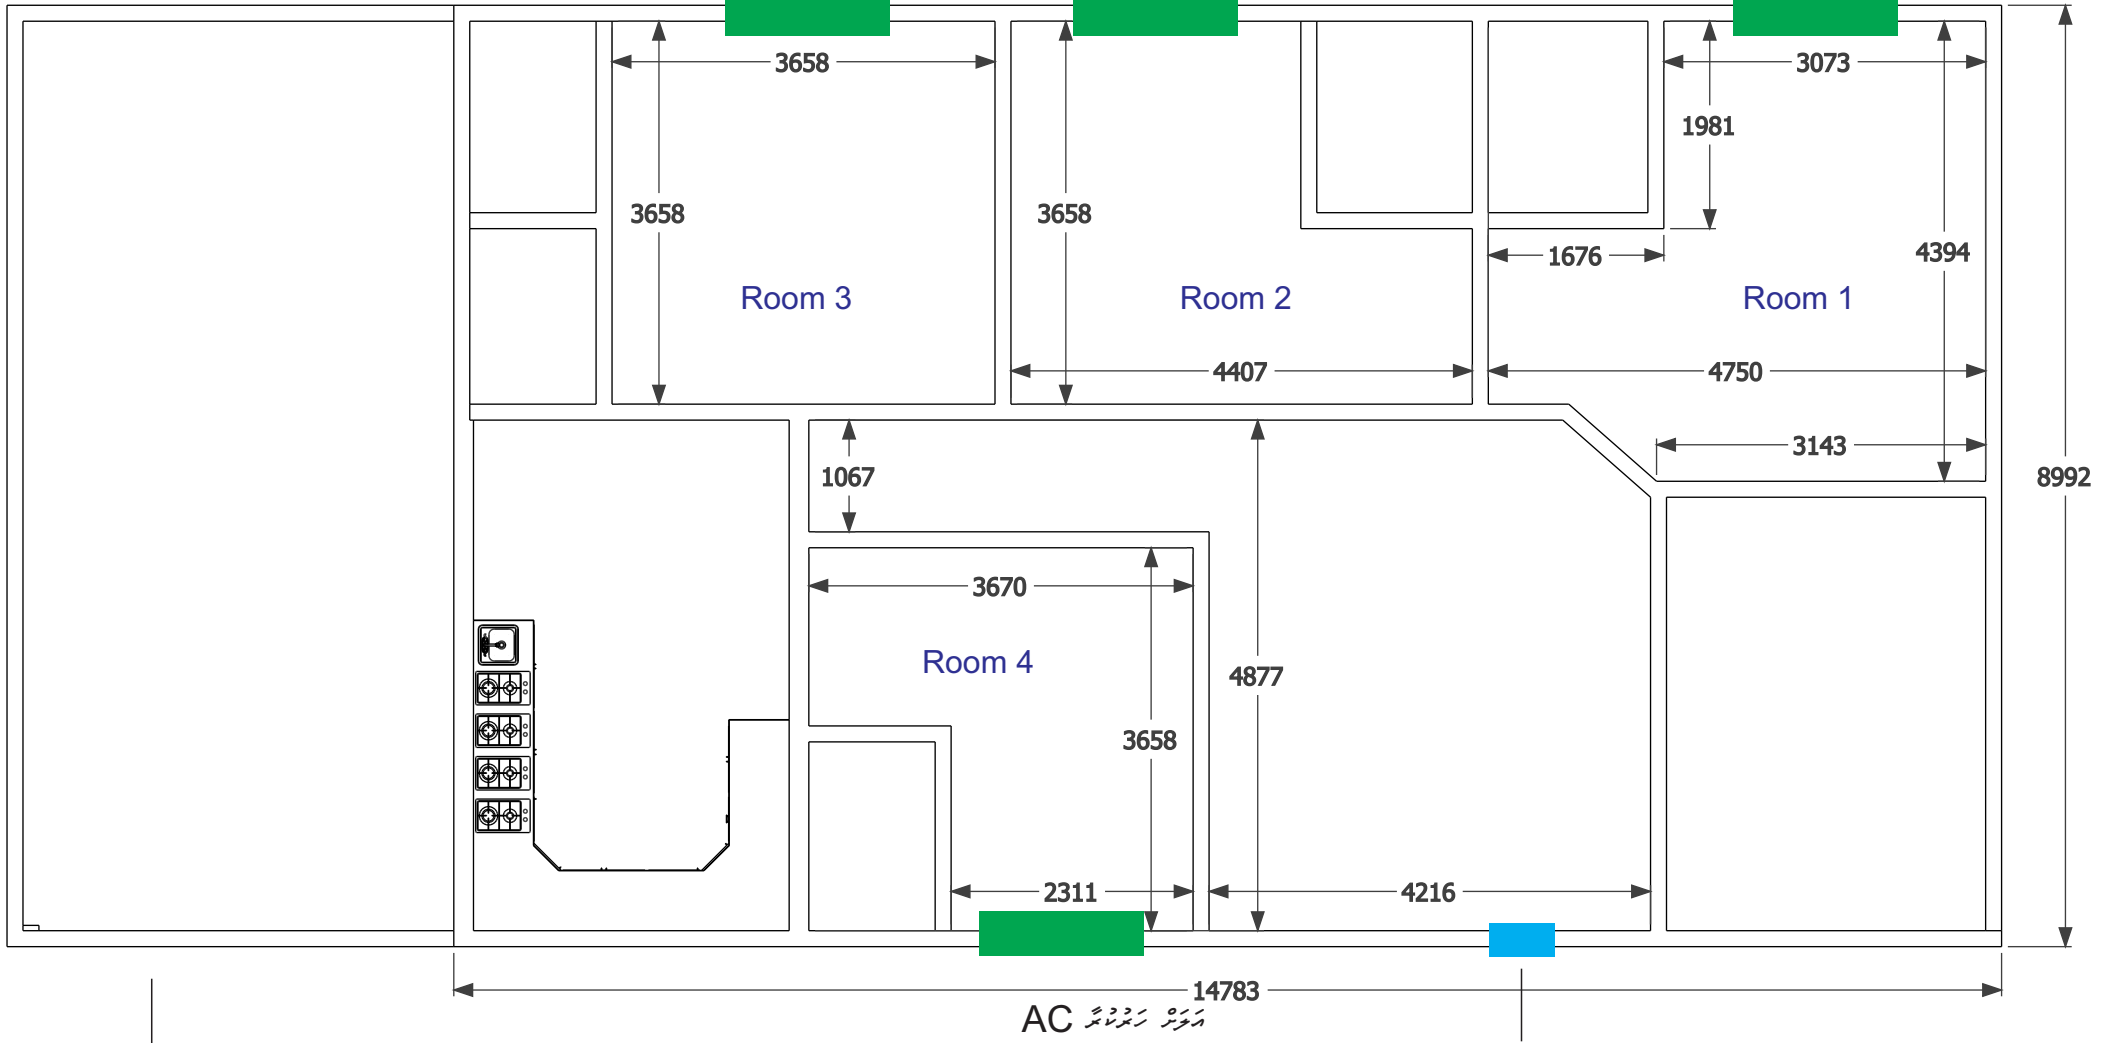

Rayyithunge Hiyaage Floor Plan

AC *සමස්ත පහසුකම් / සියලුම පහසුකම්* AC *සමස්ත පහසුකම්* AC *සමස්ත පහසුකම්*

■ All measures are in MM