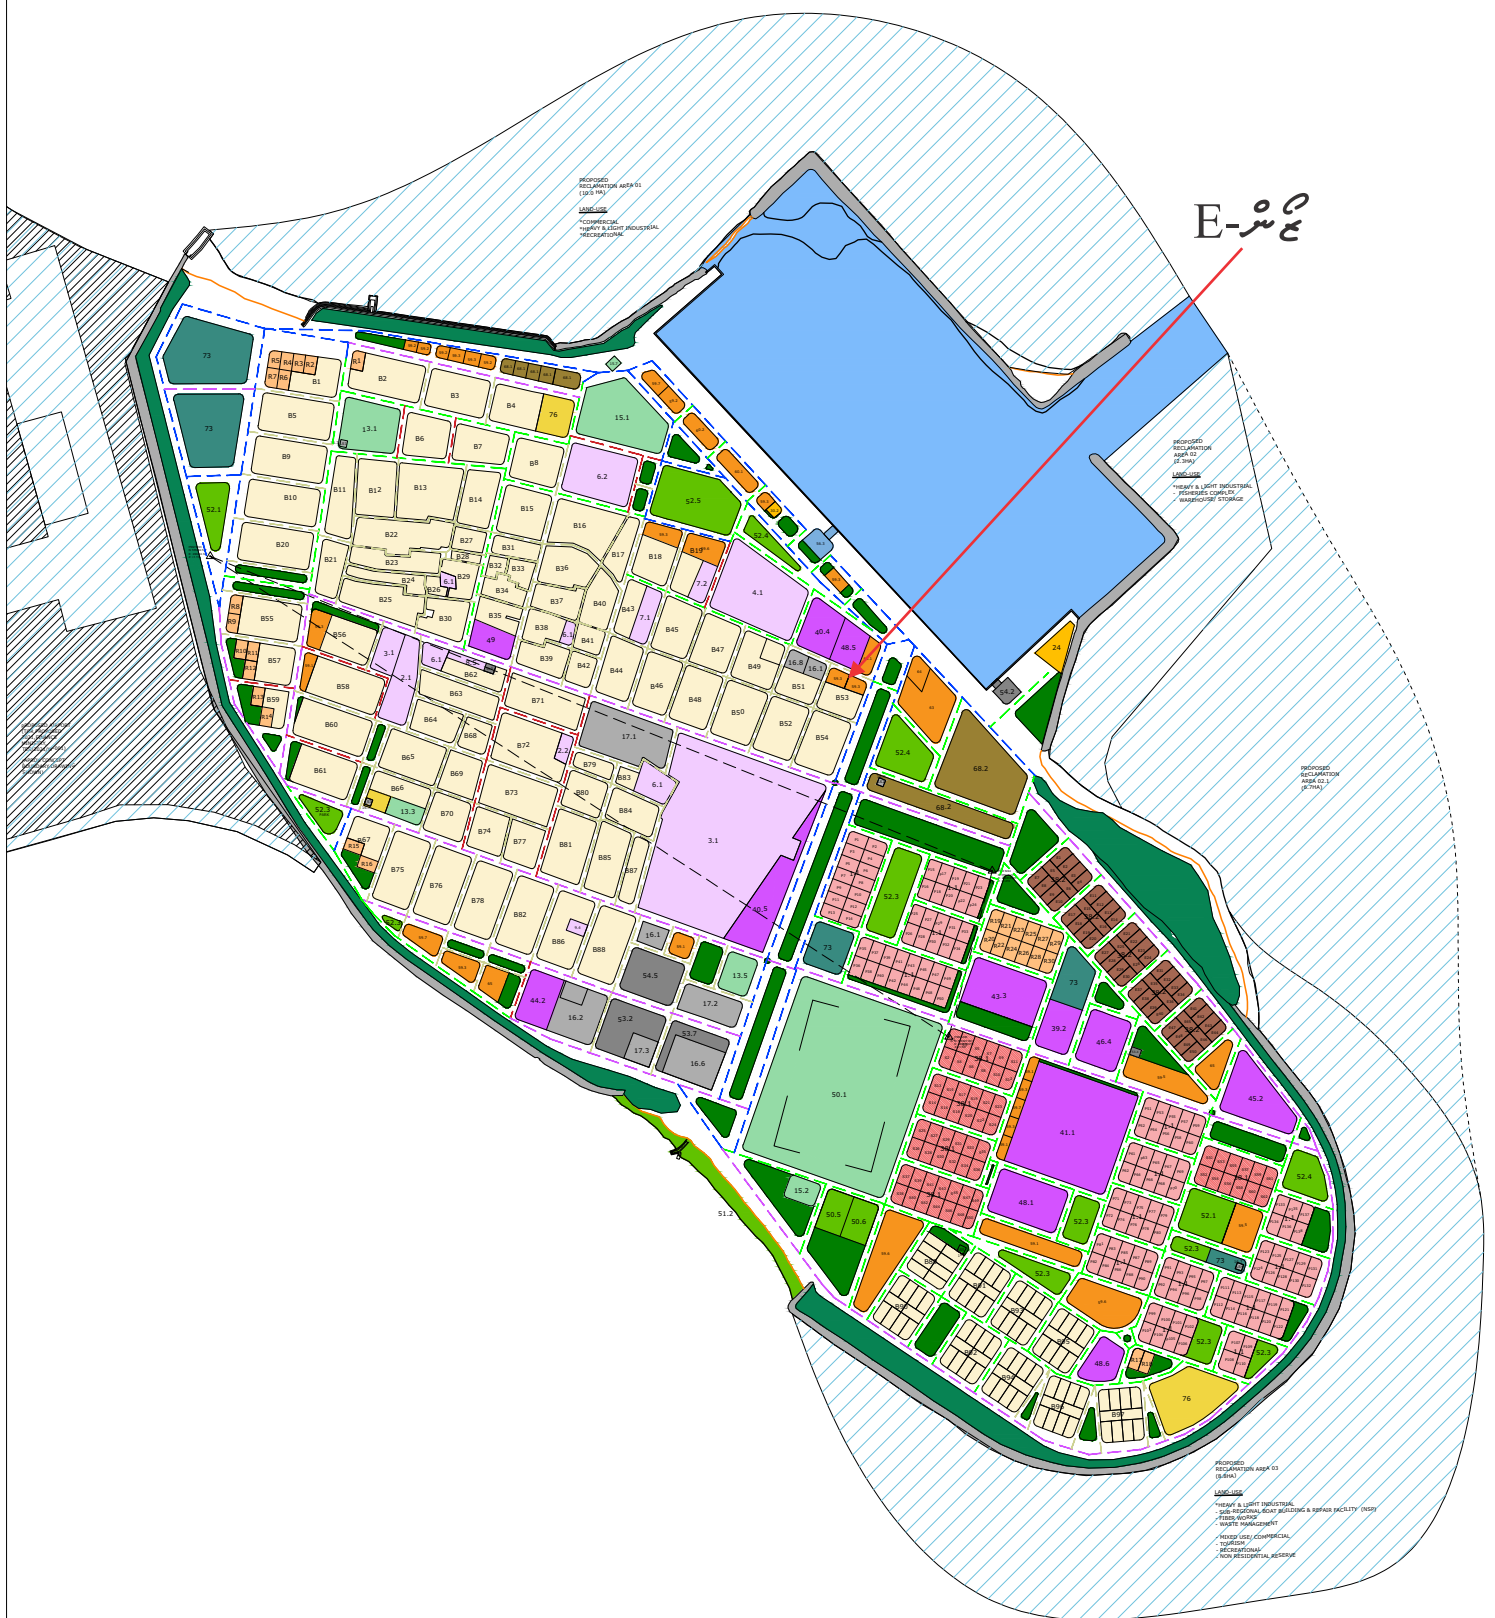

اربع حارسه كورچ

سور-ع

SCALE 1:4000

خسرو کوی، دودکش، سوخت، سوخت، سوخت، سوخت، سوخت، سوخت