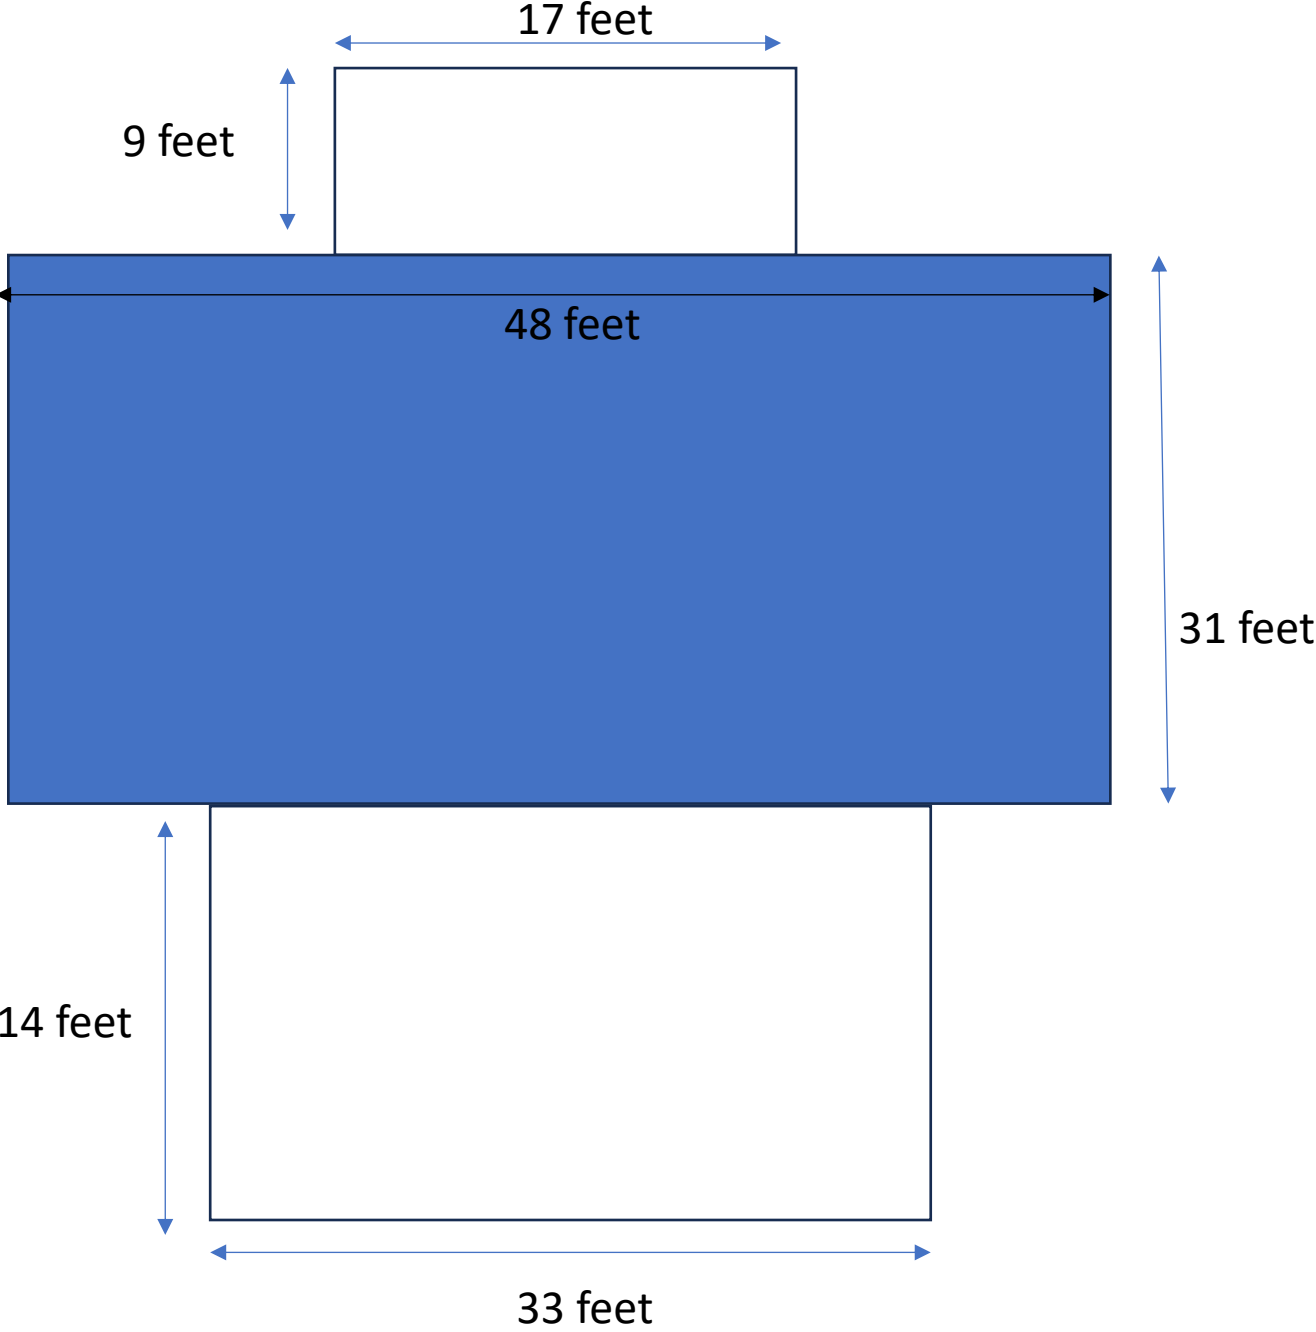

އިންޓަރެޓް އަދި ރިއަސާލަތުގެ ތެރޭގައި ހިމަނާ

- 4.1.1 ގަޑިއިތުރުގެ އަދަދު ބޮޑުވާ ގޮތަށް " އިންޓަރެޓް އަދި ރިއަސާލަތު " ގަޑިއިތުރު ގެ ތެރޭގައި ހިމަނާކުރަންޖެހޭ ގޮތުން
- 4.1.2 ނުވަތަ ނުވާ ގޮތުން ނުވަތަ ނުވާ ގޮތުން ނުވަތަ ނުވާ ގޮތުން
- 4.1.3 ގަޑިއިތުރުގެ އަދަދު ބޮޑުވާ ގޮތަށް " އިންޓަރެޓް އަދި ރިއަސާލަތު " ގަޑިއިތުރު ގެ ތެރޭގައި ހިމަނާކުރަންޖެހޭ ގޮތުން
- 4.1.4 ބަނޑު ހިމަނާ ގޮތަށް ހިމަނާ ގޮތަށް
- 4.1.5 ބަނޑު ހިމަނާ ގޮތަށް 6860.00 ރުފިޔާ ބަނޑު ހިމަނާ ގޮތަށް ހިމަނާކުރަންޖެހޭ ގޮތުން
- 4.1.6 ބަނޑު ހިމަނާ ގޮތަށް 6860.00 ރުފިޔާ ބަނޑު ހިމަނާ ގޮތަށް ހިމަނާކުރަންޖެހޭ ގޮތުން
- 4.1.7 ބަނޑު ހިމަނާ ގޮތަށް 6860.00 ރުފިޔާ ބަނޑު ހިމަނާ ގޮތަށް ހިމަނާކުރަންޖެހޭ ގޮތުން
- 4.1.8 ބަނޑު ހިމަނާ ގޮތަށް 6860.00 ރުފިޔާ ބަނޑު ހިމަނާ ގޮތަށް ހިމަނާކުރަންޖެހޭ ގޮތުން
- 4.1.9 ބަނޑު ހިމަނާ ގޮތަށް 6860.00 ރުފިޔާ ބަނޑު ހިމަނާ ގޮތަށް ހިމަނާކުރަންޖެހޭ ގޮތުން
- 4.1.10 ބަނޑު ހިމަނާ ގޮތަށް 6860.00 ރުފިޔާ ބަނޑު ހިމަނާ ގޮތަށް ހިމަނާކުރަންޖެހޭ ގޮތުން
- 4.1.11 ބަނޑު ހިމަނާ ގޮތަށް 6860.00 ރުފިޔާ ބަނޑު ހިމަނާ ގޮތަށް ހިމަނާކުރަންޖެހޭ ގޮތުން
- 4.1.12 ބަނޑު ހިމަނާ ގޮތަށް 6860.00 ރުފިޔާ ބަނޑު ހިމަނާ ގޮތަށް ހިމަނާކުރަންޖެހޭ ގޮތުން
- 4.1.13 ބަނޑު ހިމަނާ ގޮތަށް 6860.00 ރުފިޔާ ބަނޑު ހިމަނާ ގޮތަށް ހިމަނާކުރަންޖެހޭ ގޮތުން

Masjidhul Avvab

-  Vinyl installed
-  Vinyl not installed

Masjidhul Thauba

Masjidhul Hidhaya

Masjidhul Noor

Masjidhul ummulqura

Masjidhul Inaara

86 feet

39 feet

26 feet

8.6 feet

6.6 feet