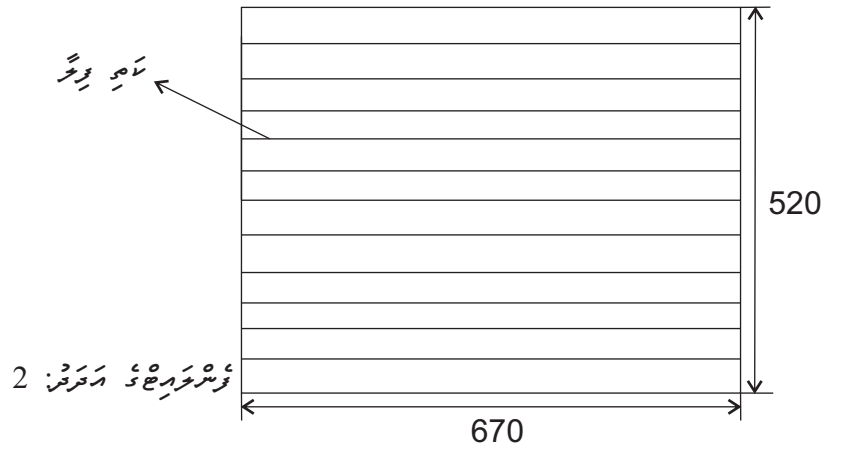

تعمیراتی رول اپری

020
919

5.1 ئۆسۈرۈش ۋە تەكشۈرۈش

2.4 دے دے لائبریری