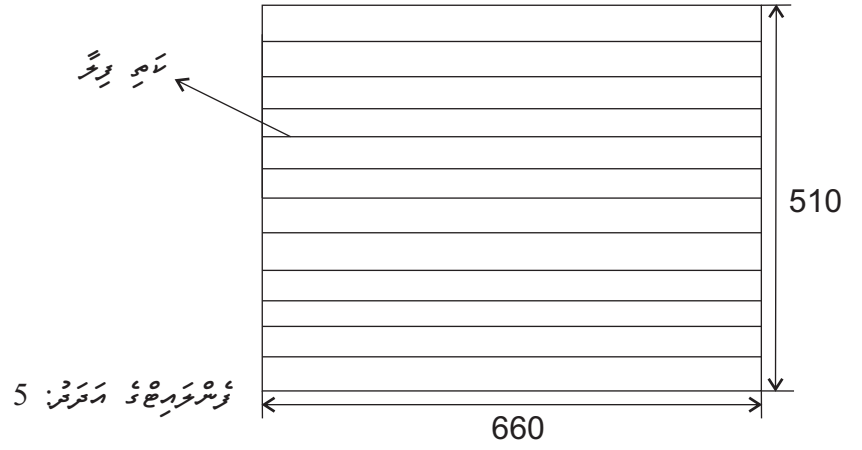

تعمیراتی رول اپری

020
919

5.1 ئۆسۈرۈش ۋە تەكشۈرۈش

2.4 دے دے لائبریری