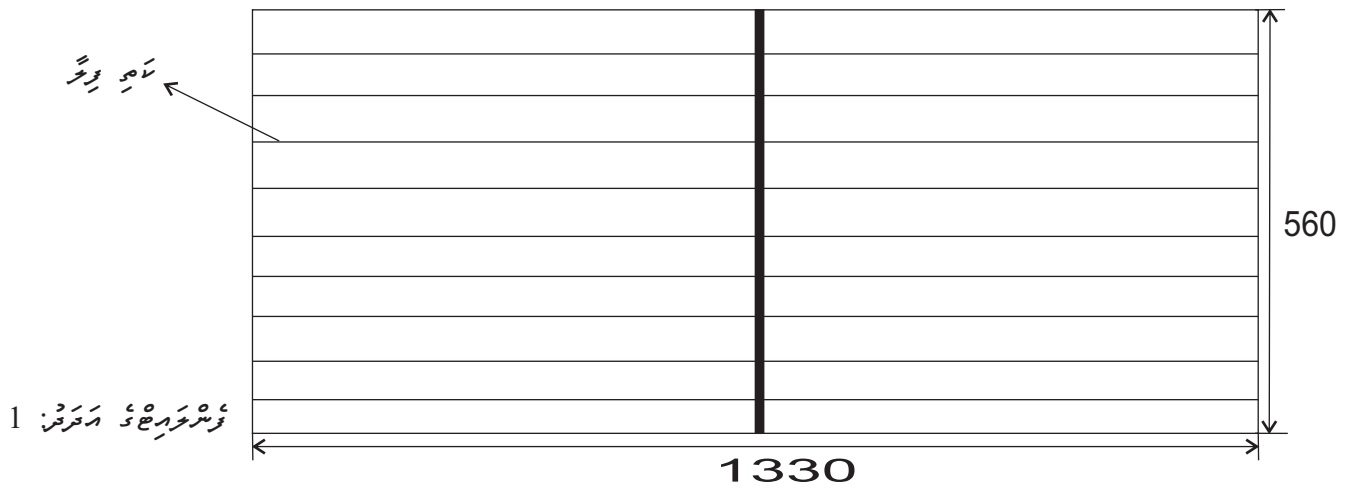

تعمیراتی رول اپری

020
919

5.1 ئۆسۈرۈش ۋە تەكشۈرۈش

2.4 دے دے لائبریری