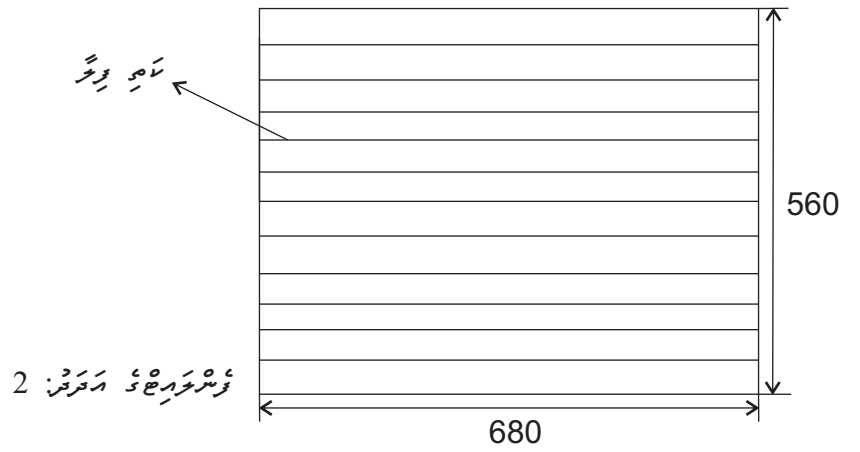

تعمیراتی رول اپری

020
919

5.1 ئۆسۈرۈش ۋە تەكشۈرۈش

2.4 دے دے لائبریری