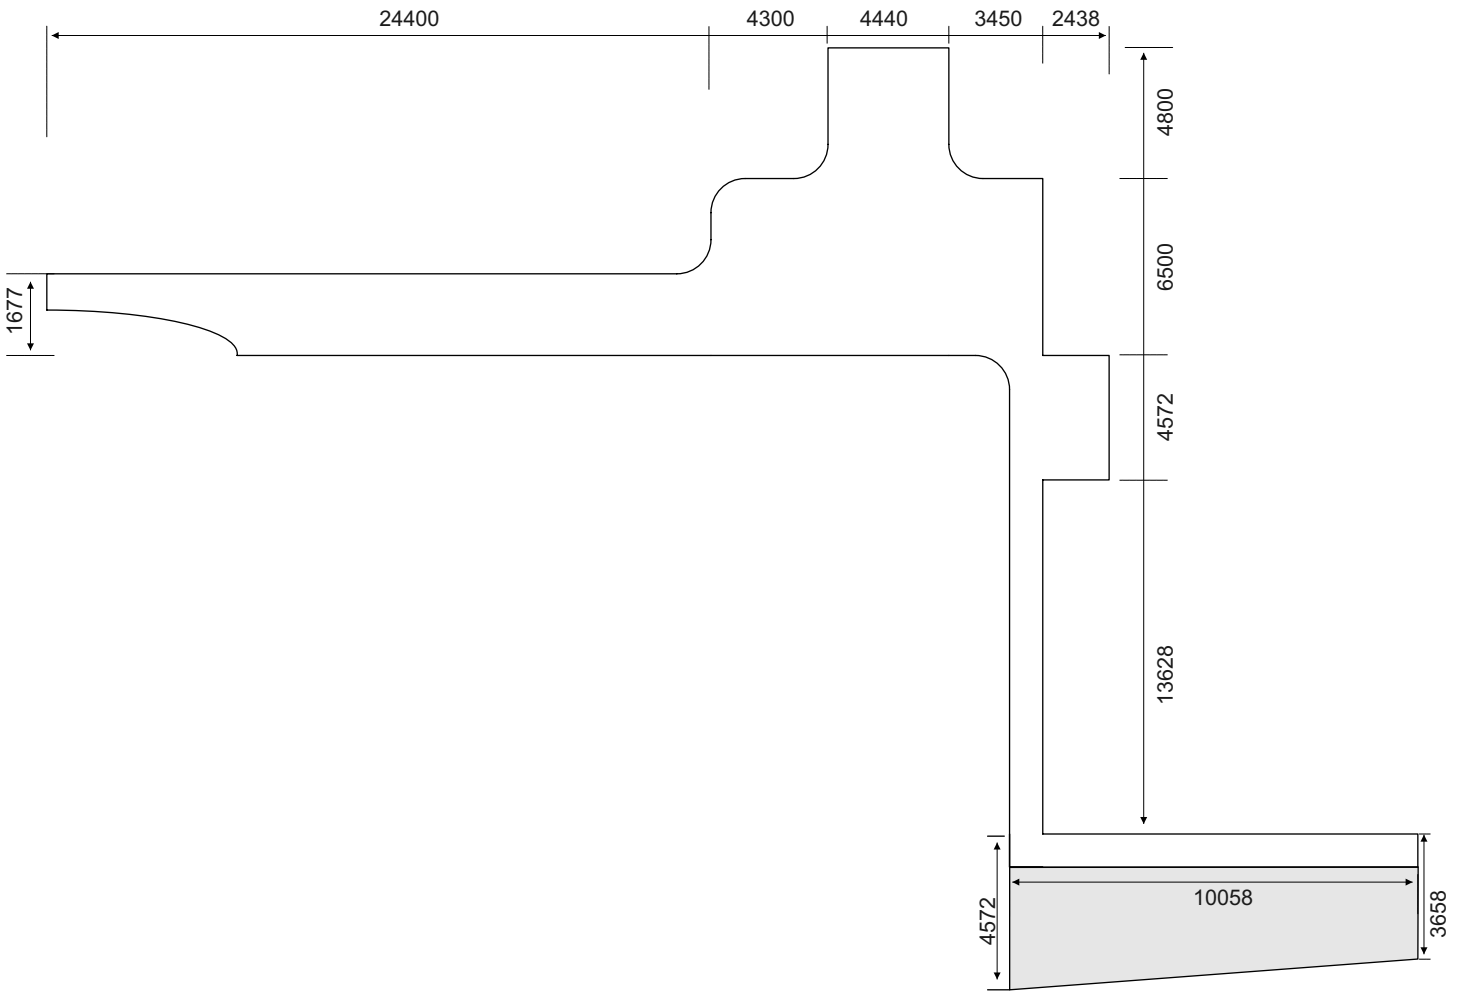

تعمیراتی رول اپری

020
919

5.1 ئۆسۈرۈش ۋە تەكشۈرۈش

2.4 دے دے لائبریری