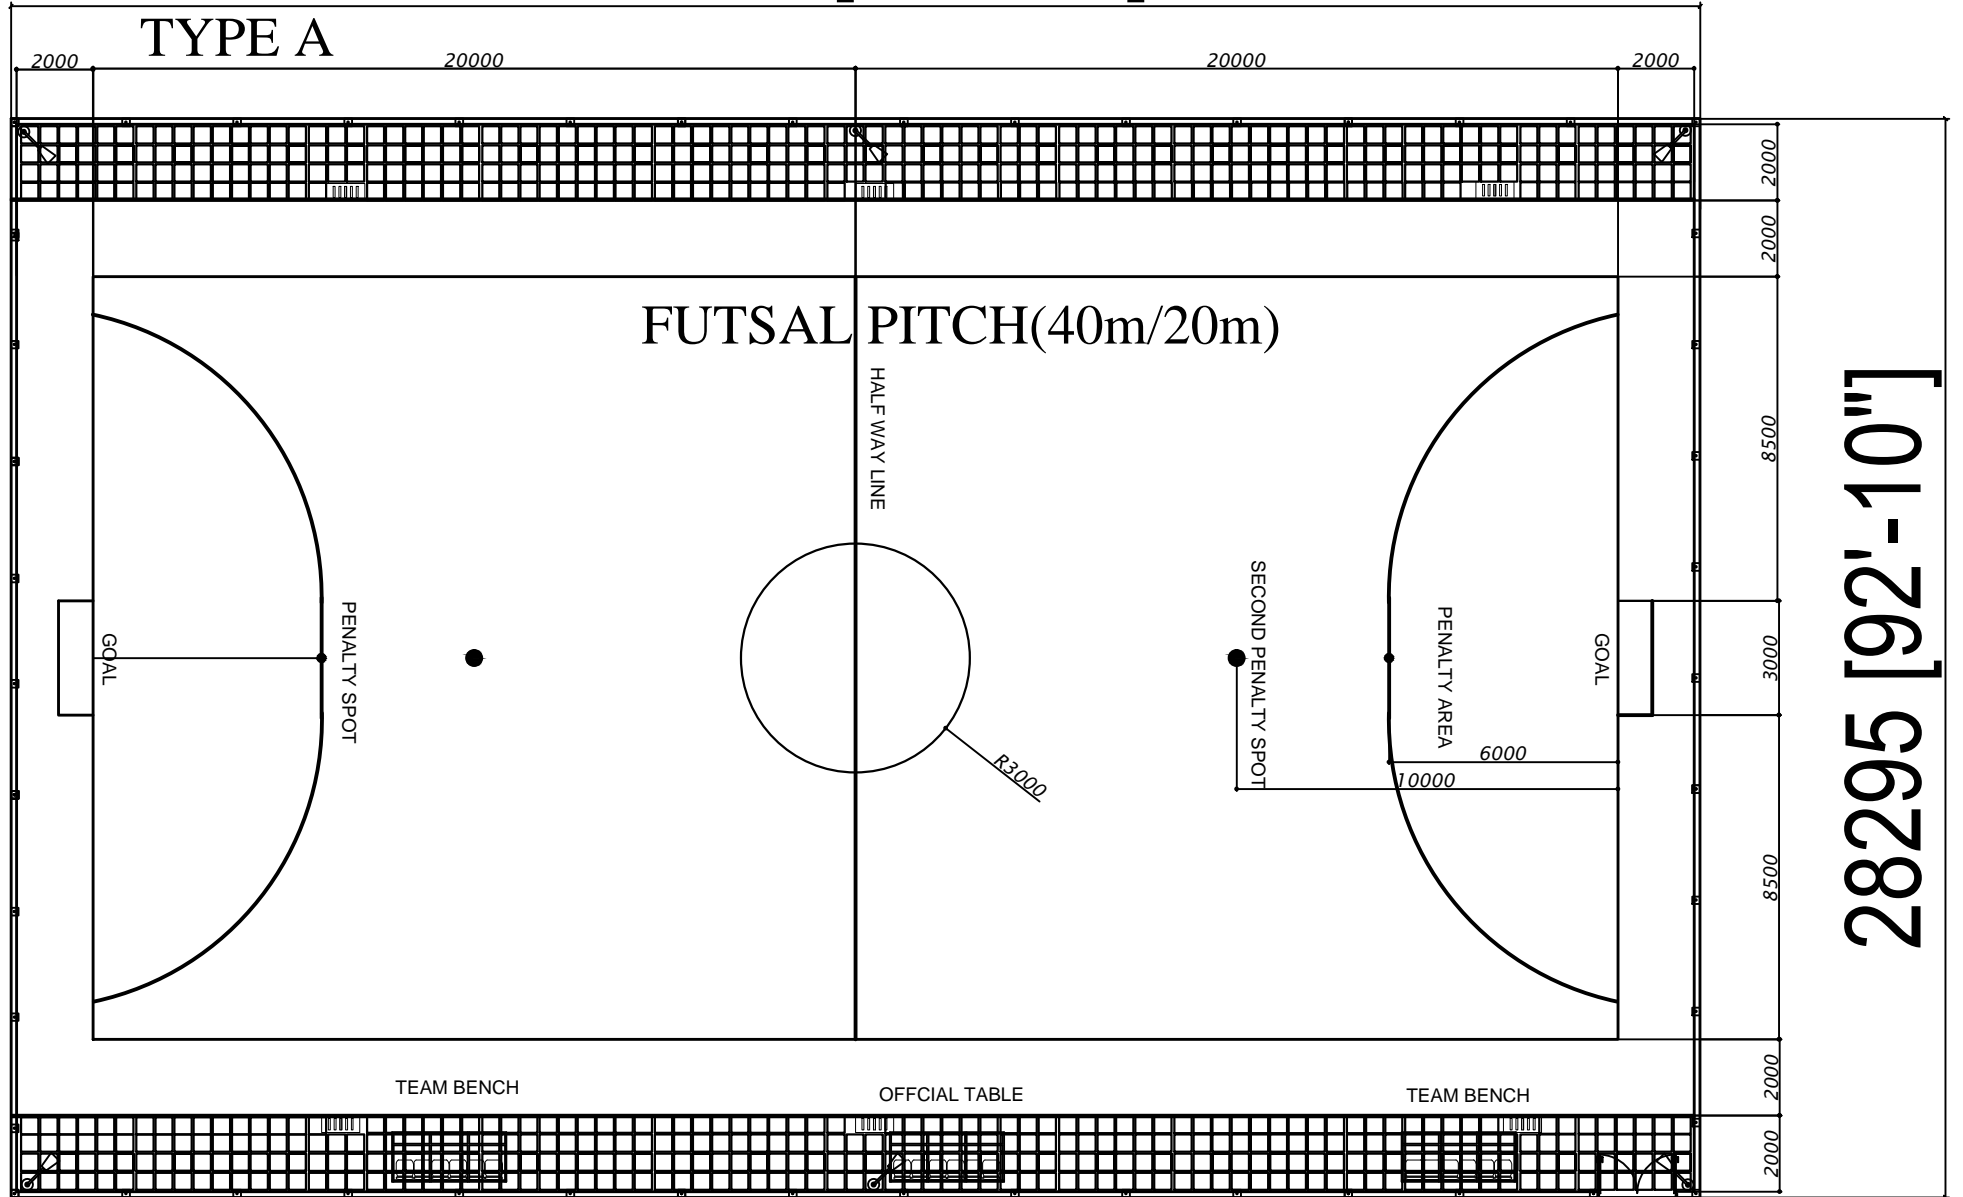

44311 [145'-5"]

28295 [92'-10"]

FUTSAL PICH PLAN
Scale - 1:200