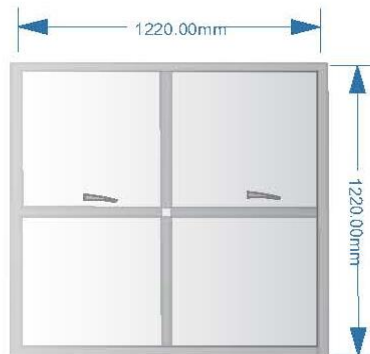

3 - ސަބަބުތައް

ސަރުކާރުގެ ސަރުކާރުގެ ބަޔާން

1. ސަރުކާރުގެ ސަރުކާރުގެ ބަޔާން		
	ސަރުކާރު	-1.1
	ސަރުކާރުގެ ސަރުކާރުގެ ބަޔާން	-1.2
	ސަރުކާރުގެ ސަރުކާރުގެ ބަޔާން	-1.3
	ސަރުކާރުގެ ސަރުކާރުގެ ބަޔާން	-1.4
	ސަރުކާރުގެ ސަރުކާރުގެ ބަޔާން	-1.5
	ސަރުކާރުގެ ސަރުކާރުގެ ބަޔާން	-1.6
	ސަރުކާރުގެ ސަރުކާރުގެ ބަޔާން	-1.7
	ސަރުކާރުގެ ސަރުކާރުގެ ބަޔާން	-1.8
2. ސަރުކާރުގެ ސަރުކާރުގެ ބަޔާން (ސަރުކާރުގެ ސަރުކާރުގެ ބަޔާން، ސަރުކާރުގެ ސަރުކާރުގެ ބަޔާން، ސަރުކާރުގެ ސަރުކާރުގެ ބަޔާން)		
#	ސަރުކާރު	ސަރުކާރު
	ސަރުކާރުގެ ސަރުކާރުގެ ބަޔާން	
	ސަރުކާރުގެ ސަރުކާރުގެ ބަޔާން	
	ސަރުކާރުގެ ސަރުކާރުގެ ބަޔާން	
3. ސަރުކާރުގެ ސަރުކާރުގެ ބަޔާން		

2 ވަނަ ބަންދު

Kurehun 2 (Lobby Irumathi corner)

3 ވަނަ ބަންދު

Kurehun 3 (Class room Windows)

ނަންބަރު 4

Aluminum Doors for Athakuri

ނަންބަރު 5