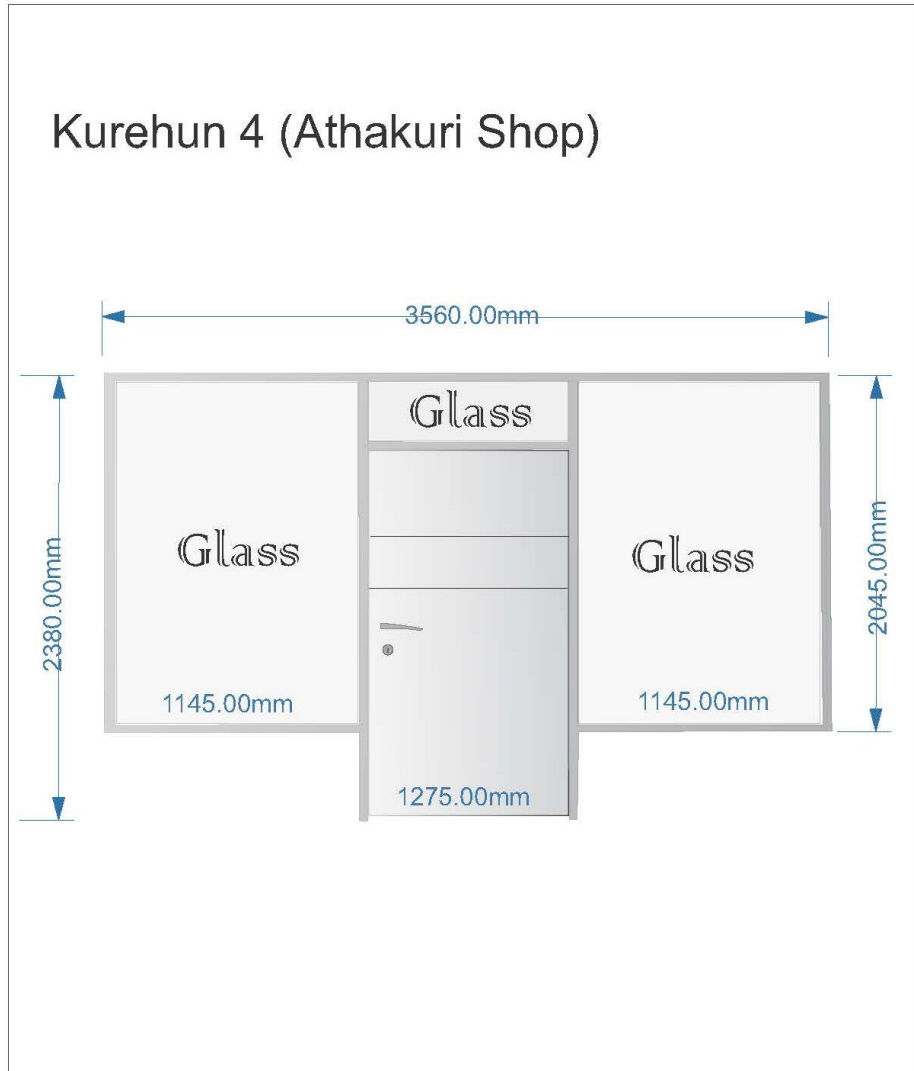

3 - ސަބަބުތައް

ސަރުކާރުގެ ސަރުކާރުގެ ބަޔާން

1. ސަރުކާރުގެ ސަރުކާރުގެ ބަޔާން		
	ސަރުކާރު	-1.1
	ސަރުކާރުގެ ސަރުކާރުގެ ބަޔާން	-1.2
	ސަރުކާރުގެ ސަރުކާރުގެ ބަޔާން	-1.3
	ސަރުކާރުގެ ސަރުކާރުގެ ބަޔާން	-1.4
	ސަރުކާރުގެ ސަރުކާރުގެ ބަޔާން	-1.5
	ސަރުކާރުގެ ސަރުކާރުގެ ބަޔާން	-1.6
	ސަރުކާރުގެ ސަރުކާރުގެ ބަޔާން	-1.7
	ސަރުކާރުގެ ސަރުކާރުގެ ބަޔާން	-1.8
2. ސަރުކާރުގެ ސަރުކާރުގެ ބަޔާން (ސަރުކާރުގެ ސަރުކާރުގެ ބަޔާން، ސަރުކާރުގެ ސަރުކާރުގެ ބަޔާން، ސަރުކާރުގެ ސަރުކާރުގެ ބަޔާން)		
#	ސަރުކާރު	ސަރުކާރު
	ސަރުކާރުގެ ސަރުކާރުގެ ބަޔާން	
	ސަރުކާރުގެ ސަރުކާރުގެ ބަޔާން	
	ސަރުކާރުގެ ސަރުކާރުގެ ބަޔާން	
3. ސަރުކާރުގެ ސަރުކާރުގެ ބަޔާން		

2 ވަނަ ބަންދު

Kurehun 2 (Lobby Irumathi corner)

3 ވަނަ ބަންދު

Kurehun 3 (Class room Windows)

ނަންބަރު 4

Aluminum Doors for Athakuri

ނަންބަރު 5