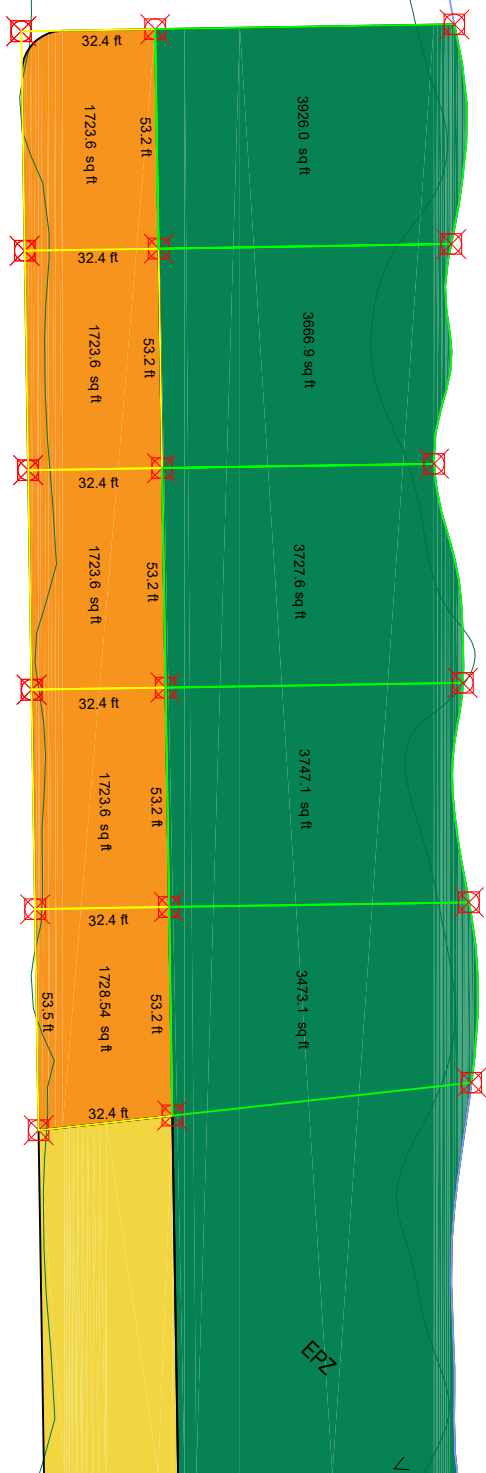

سوق

سوق

سوق

سوق

Low ridge

Low ridge

Vegetation

EPZ