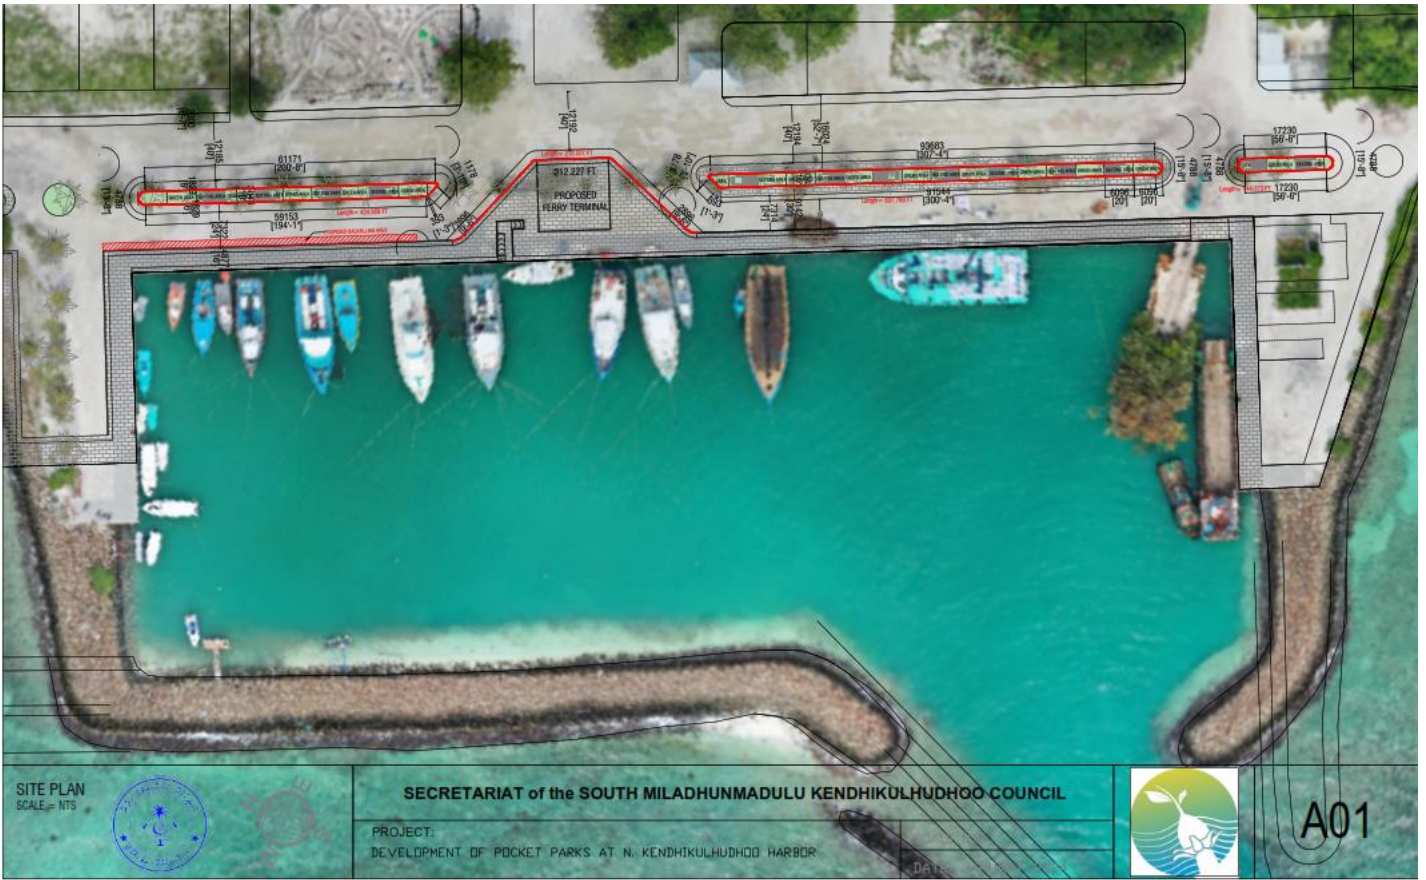

සමස්ත වර්ගයේ 60% ක් පමණ වන ප්‍රදේශයක් ආවේණික වන ජීවීන් සහිතව පිහිටා ඇත.

ප්‍රදේශයේ වර්ගයේ 60% ක් පමණ වන ප්‍රදේශයක් ආවේණික වන ජීවීන් සහිතව පිහිටා ඇත.

- 1- සමස්ත වර්ගයේ 60%
- 2- සමස්ත වර්ගයේ 30%
- 3- ඉතිරි 10%

විද්., ජනරාල් ජේ. ජයවර්ධන විජේසේන

26 ජූනි 2024
08 ජූනි 2024

ජනරාල් ජේ. ජයවර්ධන විජේසේන
සාමාන්‍ය පාලන ජනරාල්