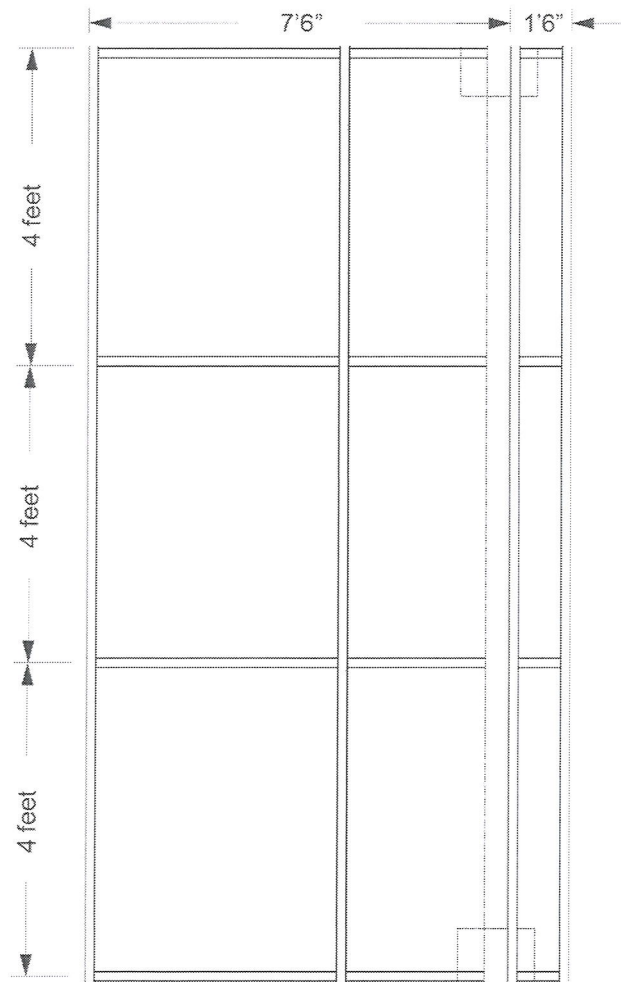

ދިވެހިސަރުކާރުގެ ގެޒެޓްގައި ބަޔާންކޮށްފައިވާ ގަވާއިދުގެ ދަށުން (ނަންބަރު 5)

މި ނިންމުމަކީ ރާއްޖޭގެ ސަރުކާރުގެ ބޭނުންތަކަށް (ނަންބަރު 5) ގެ ދަށުން ބަޔާންކޮށްފައިވާ