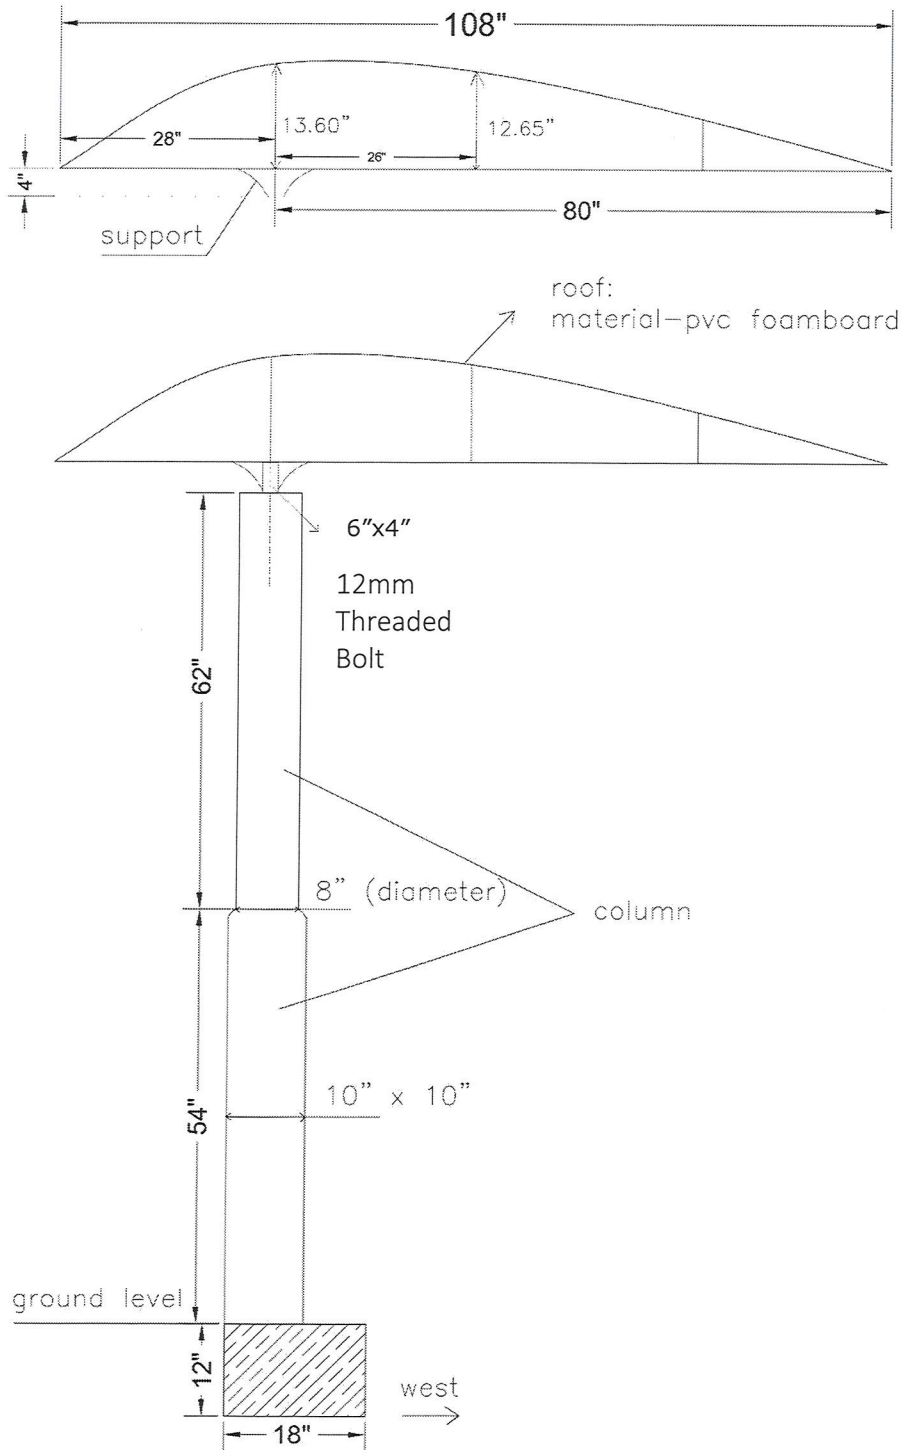

އަލިފުޝީ ގެޒެޓް	ފޮޓޯ ޕްރޮސެސިންގ:	(IUL)298/298/2024/9	އަލިފުޝީ ސަރުކާރުގެ ގެޒެޓް
9941990	ޕްރޮސެސިންގ ޕްލޭން	22-01-2024	ފޮޓޯ:

ސަރުކާރުގެ ގެޒެޓް އޮފީސް

ސަރުކާރުގެ ގެޒެޓް

❖ ފޮޓޯ ޕްރޮސެސިންގ:

1. ޕްލޭން ފޮޓޯގްރާފީއެއްގެ ގޮތުގައި ރަސްމީ ފޮޓޯ ޕްރޮސެސިންގ ޕްލޭން ބޭނުންކޮށްގެން ދެނެގަތެވާ ފޮޓޯ ޕްރޮސެސިންގ ޕްލޭނެއް ހަދަން ( ފޮޓޯ ޕްރޮސެސިންގ ޕްލޭން ރެފަރެންސް ނުވަތަ ސެލެކްޝަން ޕްލޭން ).
2. ޕްލޭން ފޮޓޯގްރާފީއެއްގެ ގޮތުގައި ރަސްމީ ފޮޓޯ ޕްރޮސެސިންގ ޕްލޭން ބޭނުންކޮށްގެން ދެނެގަތެވާ ފޮޓޯ ޕްރޮސެސިންގ ޕްލޭނެއް ހަދަން ( ޕްލޭން ނަންބަރު 615 ގެ ދަށުން ހަދަން ).
3. ފޮޓޯ ޕްރޮސެސިންގ ޕްލޭން ބޭނުންކޮށްގެން ފޮޓޯ ޕްރޮސެސިންގ ޕްލޭން ހަދަން ( ފޮޓޯ ޕްރޮސެސިންގ ޕްލޭން ނަންބަރު 1 )، ( ޕްލޭން 2 ).
4. ފޮޓޯ ޕްރޮސެސިންގ ޕްލޭން ބޭނުންކޮށްގެން ފޮޓޯ ޕްރޮސެސިންގ ޕްލޭން ހަދަން ( 1" x 1" ގެ ފޮޓޯ ޕްރޮސެސިންގ ޕްލޭން ބޭނުންކޮށްގެން ހަދަން ) 4.1 ޕްލޭން 2 ގެ ފޮޓޯ ޕްރޮސެސިންގ ޕްލޭން ބޭނުންކޮށްގެން ހަދަން. 4.2 ޕްލޭން 2 ގެ ފޮޓޯ ޕްރޮސެސިންގ ޕްލޭން ބޭނުންކޮށްގެން ހަދަން ( ފޮޓޯ ޕްރޮސެސިންގ ޕްލޭން ނަންބަރު 4" x 2" ގެ ފޮޓޯ ޕްރޮސެސިންގ ޕްލޭން ބޭނުންކޮށްގެން ހަދަން ).
5. ފޮޓޯ ޕްރޮސެސިންގ ޕްލޭން ބޭނުންކޮށްގެން ފޮޓޯ ޕްރޮސެސިންގ ޕްލޭން ހަދަން ( ފޮޓޯ ޕްރޮސެސިންގ ޕްލޭން ނަންބަރު 4mm 6mm ގެ ފޮޓޯ ޕްރޮސެސިންގ ޕްލޭން ބޭނުންކޮށްގެން ހަދަން ).

ފަންޓް ހިސާބު	ވަނަ ބަނޑު	ނިންމާ ނެގުމުގެ ވަނަ ބަނޑު	ނިންމާ ނެގުމުގެ ވަނަ ބަނޑު
	- ނިންމާ ނެގުމުގެ ވަނަ ބަނޑު	80	އެހެނިހެން
	- ނިންމާ ނެގުމުގެ ވަނަ ބަނޑު		

މަސައްދަވާ ދަތުރު ރަވާ ރަވާ ސަބަބު ސަބަބު (1)

ދިވެހިރާއްޖޭގެ ޖުމްހޫރިއްޔާ ގުޅިގެން (އިންޓަރނެޓް 2)