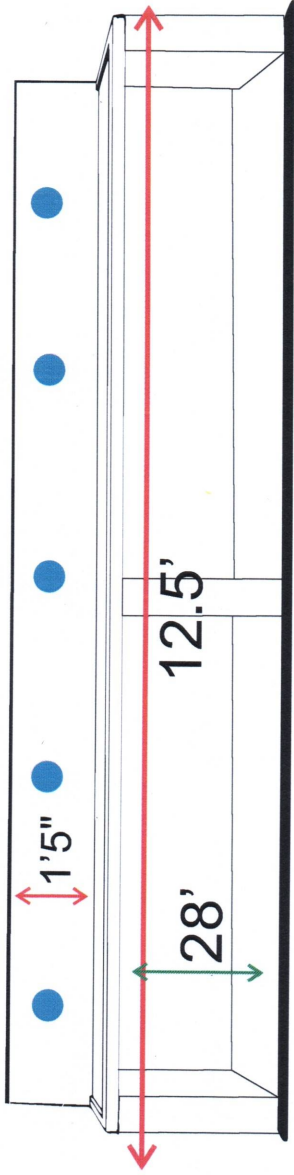

19'

12'

Faucet

Drainage Hole

9.5'