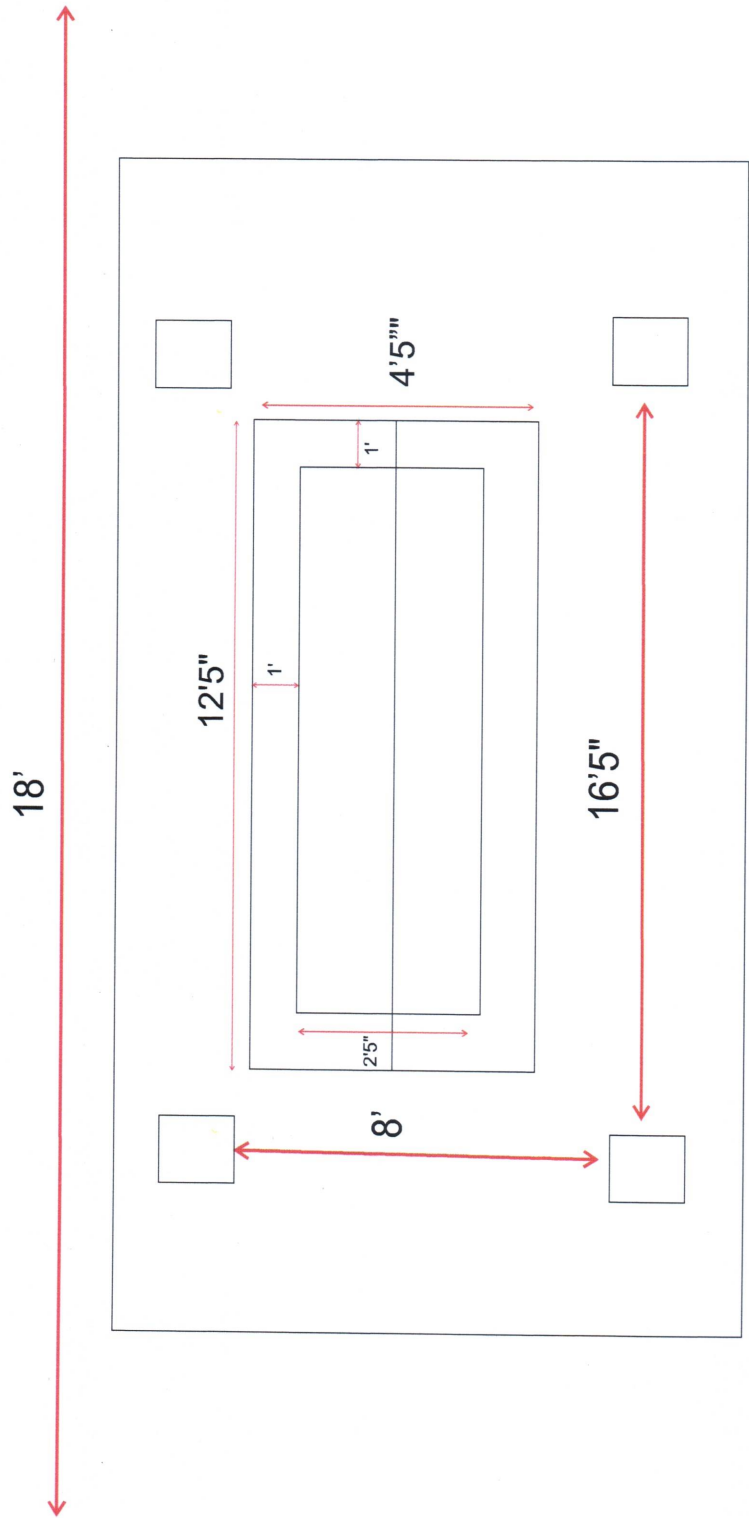

19'

12'

Faucet

Drainage Hole

9.5'