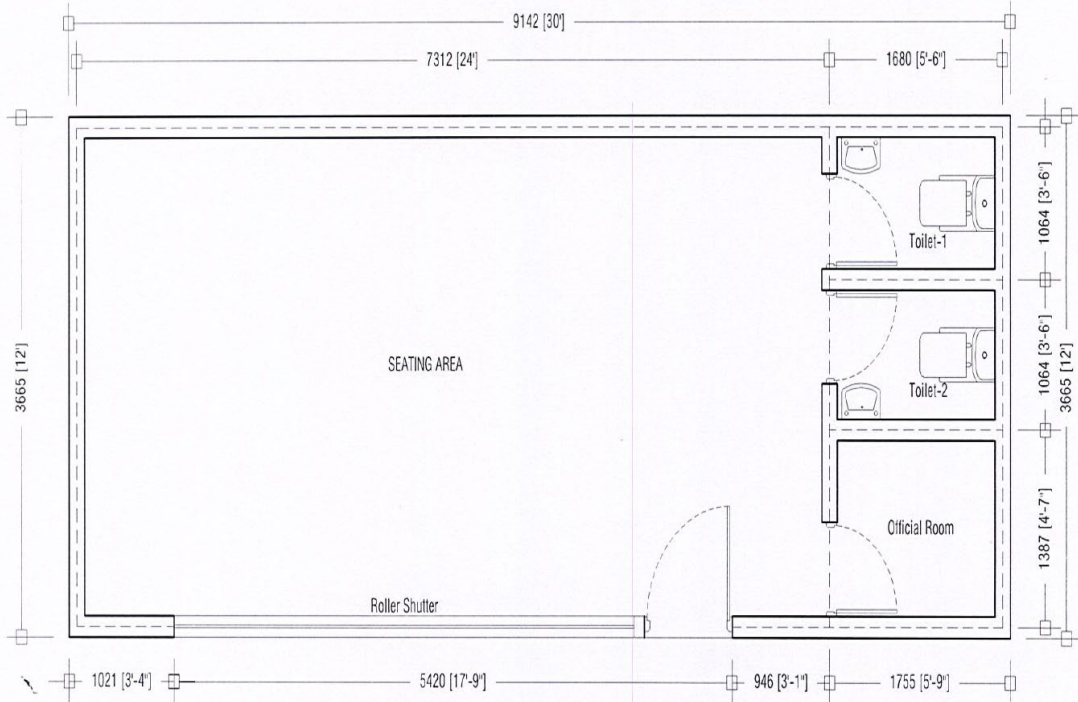

دروازو ته سیمه (ANNEX 1)

کابینو ته سیمه

FLOOR PLAN

Scale 1:50

ROLLER SHUTTER DOOR

Scale 1:50

រដ្ឋបាលដឹកជញ្ជូនកម្ពុជា ផ្តល់សេវាអន្តរាគមន៍ដល់អ្នកប្រើប្រាស់ដោយឥតគិតថ្លៃ។
សេវាអន្តរាគមន៍ ផ្តល់សេវាអន្តរាគមន៍ រដ្ឋបាលដឹកជញ្ជូនកម្ពុជា ផ្តល់សេវាអន្តរាគមន៍ដល់អ្នកប្រើប្រាស់ដោយឥតគិតថ្លៃ។
admin@transport.gov.mv រដ្ឋបាលដឹកជញ្ជូនកម្ពុជា ផ្តល់សេវាអន្តរាគមន៍ដល់អ្នកប្រើប្រាស់ដោយឥតគិតថ្លៃ។