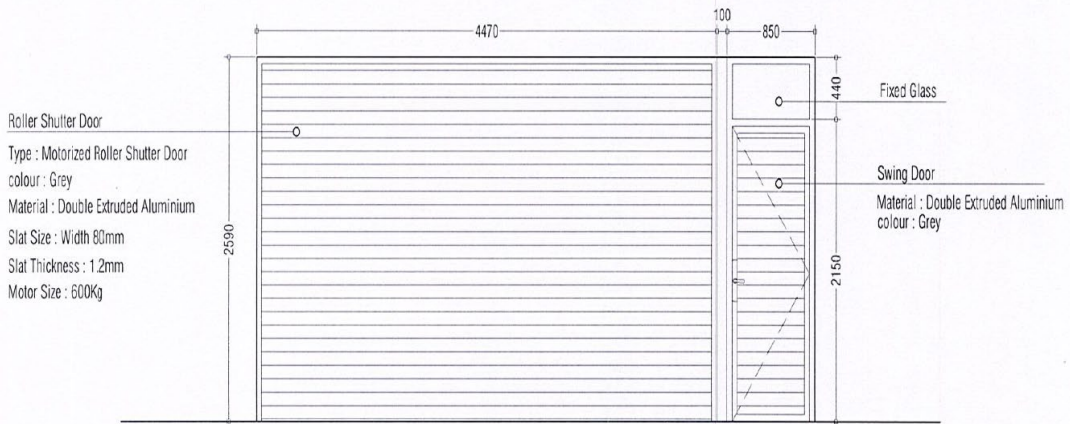

دروازو ته سیمه (ANNEX 1)

کابینو ته سیمه

FLOOR PLAN

Scale 1:50

ROLLER SHUTTER DOOR

Scale 1:50

រដ្ឋបាលដឹកជញ្ជូនកម្ពុជា ផ្តល់សេវាអន្តរាគមន៍ដល់អ្នកប្រើប្រាស់ដោយឥតគិតថ្លៃ។
សេវាអន្តរាគមន៍ ផ្តល់សេវាអន្តរាគមន៍ រដ្ឋបាលដឹកជញ្ជូនកម្ពុជា ផ្តល់សេវាអន្តរាគមន៍ដល់អ្នកប្រើប្រាស់ដោយឥតគិតថ្លៃ។
admin@transport.gov.mv រដ្ឋបាលដឹកជញ្ជូនកម្ពុជា ផ្តល់សេវាអន្តរាគមន៍ដល់អ្នកប្រើប្រាស់ដោយឥតគិតថ្លៃ។