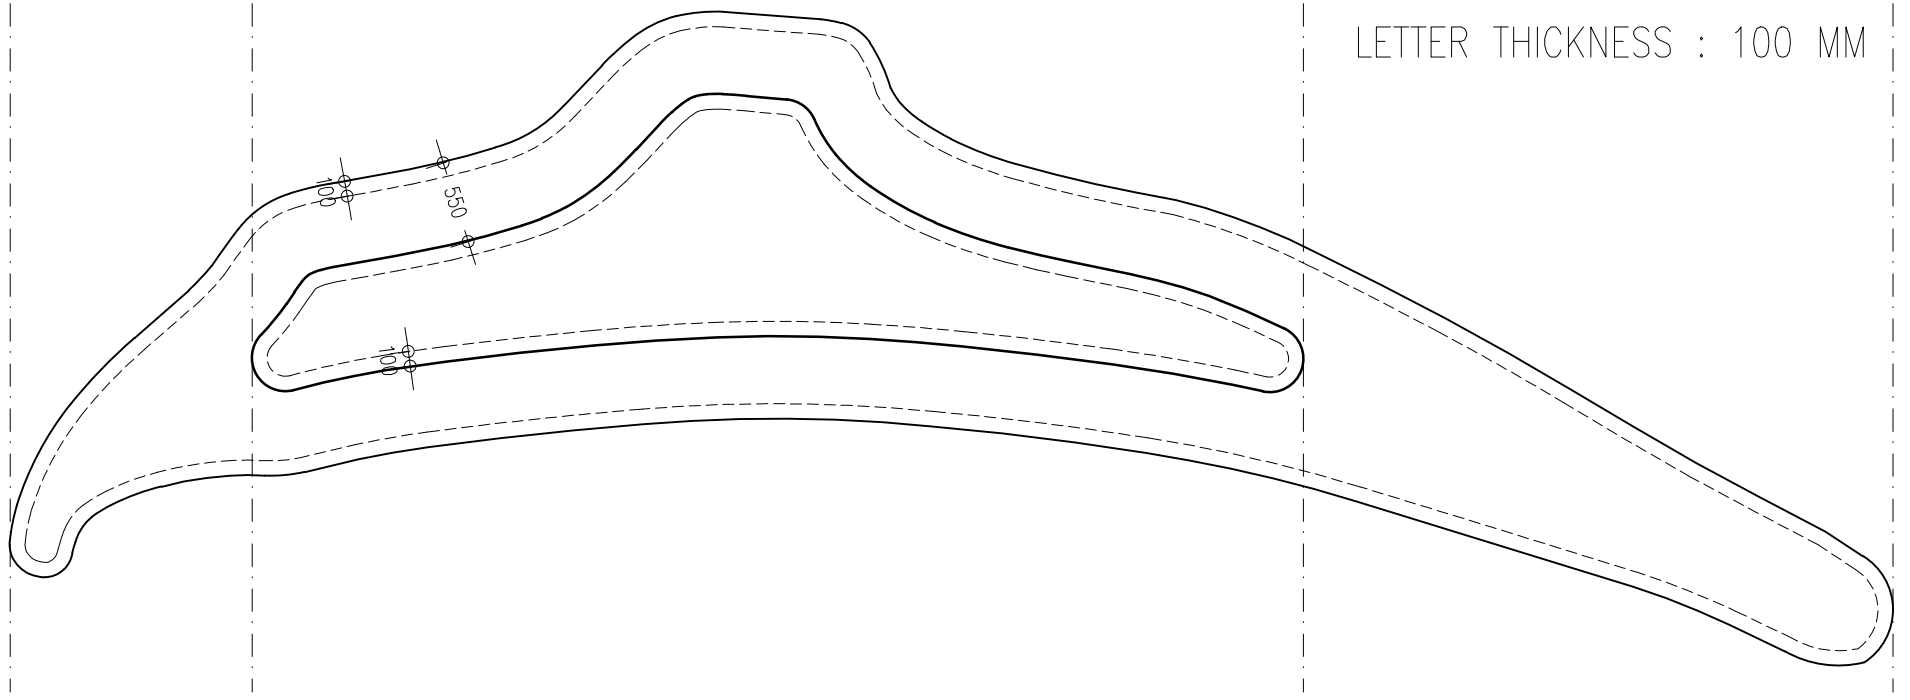

FONT : Belin Sans FB Demi
LETTER THICKNESS : 100 MM

PAVED AREA

7006

860

300

75

100

60

60

20

60

89

VASHAFARU