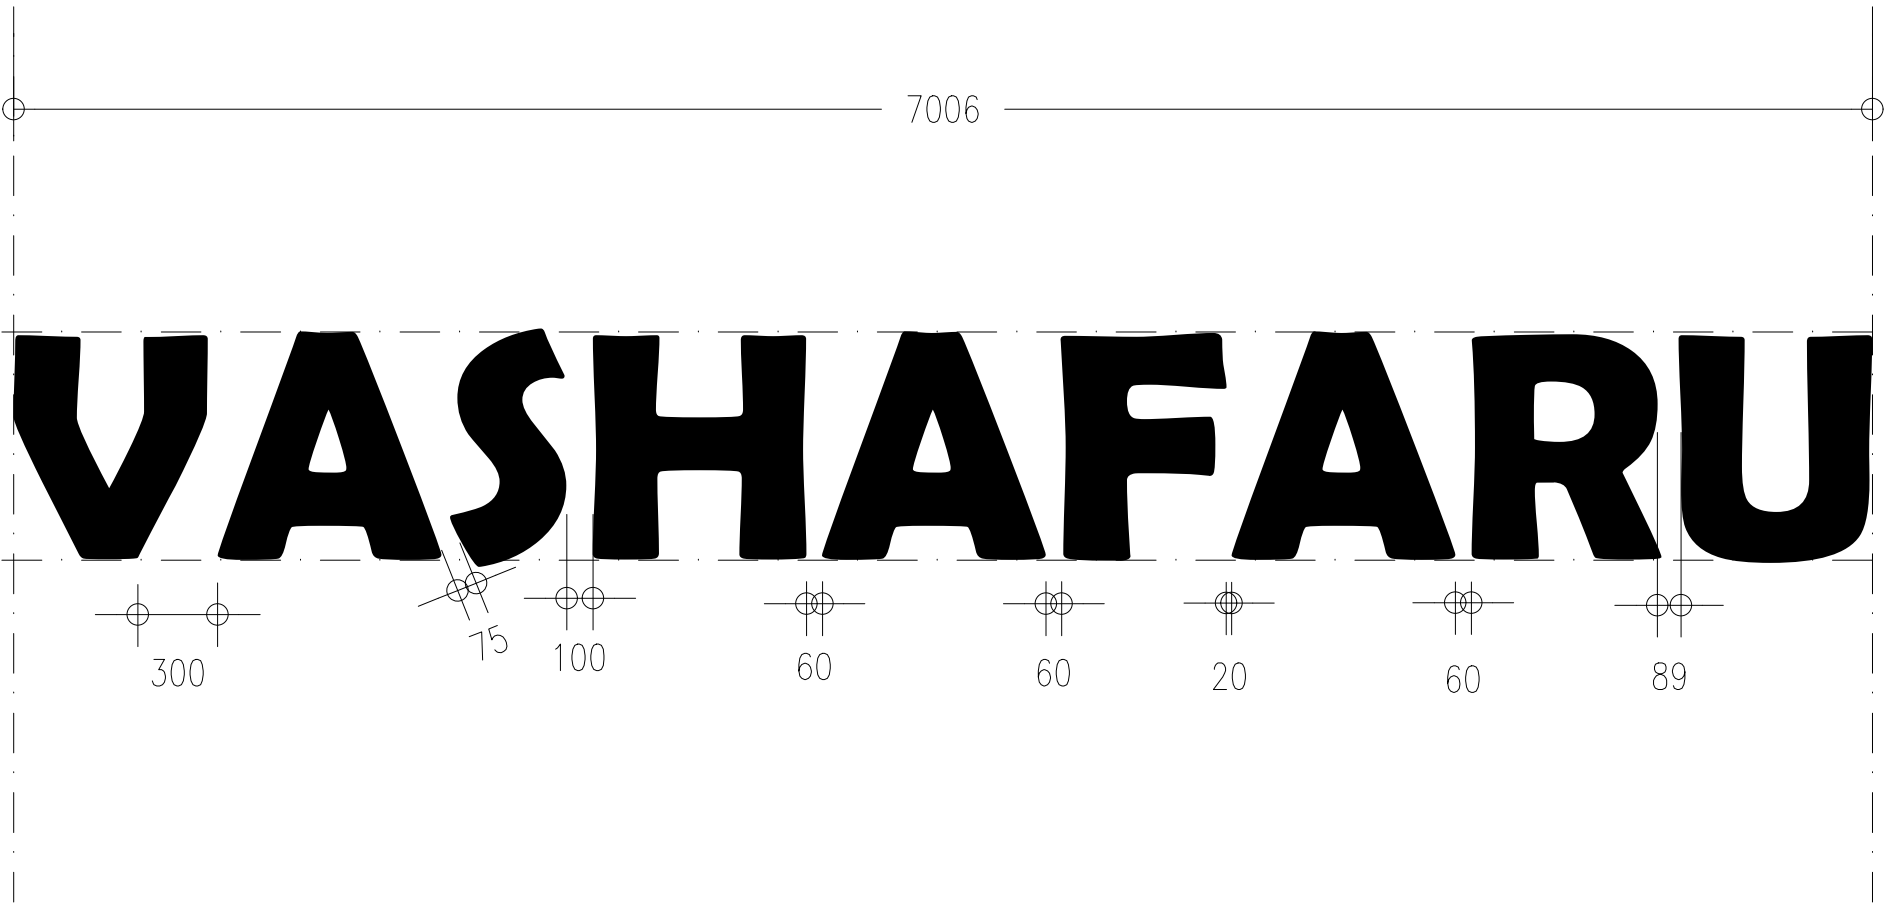

FONT : Belin Sans FB Demi
LETTER THICKNESS : 100 MM

PAVED AREA

7006

860

300

75

100

60

60

20

60

89

VASHAFARU