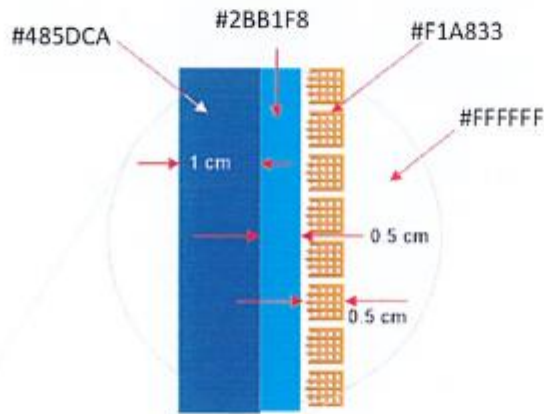

- دائرگی اکیس ڈیڑھ کھنڈ
- دائرگی اکیس ڈیڑھ کھنڈ

# 1- ޖަވާބު

ދިވެހިރާއްޖޭގެ ސަރުކާރުގެ ގެޒެޓްގައި ބަޔާންކޮށްފައިވާ ގޮތުގައި 1 ވަނަ ޖަވާބު ބަޔާންކޮށްފައިވާ ގޮތުގައި

## ދިވެހިރާއްޖޭގެ 1 ވަނަ ޖަވާބު

1- جھنڈے کی لمبائی

جھنڈے کی لمبائی ڈیڑھ میٹر سے زیادہ نہ ہوگی اور اس کی چوڑائی ڈیڑھ میٹر سے زیادہ نہ ہوگی۔

2- جھنڈے کی سائز:

Small - 35"x29"

Medium - 39"x30"

Large - 45"x33-5"

3- جھنڈے کی پیمائش:

جھنڈے کی پیمائش ڈیڑھ میٹر سے زیادہ نہ ہوگی اور اس کی چوڑائی ڈیڑھ میٹر سے زیادہ نہ ہوگی۔

4- جھنڈے کی پیمائش اور اس کی پیمائش:

1cm سے زیادہ (#485DCA)

0.5cm سے زیادہ (#2BB1FB)

0.5cm سے زیادہ (#F1A833)