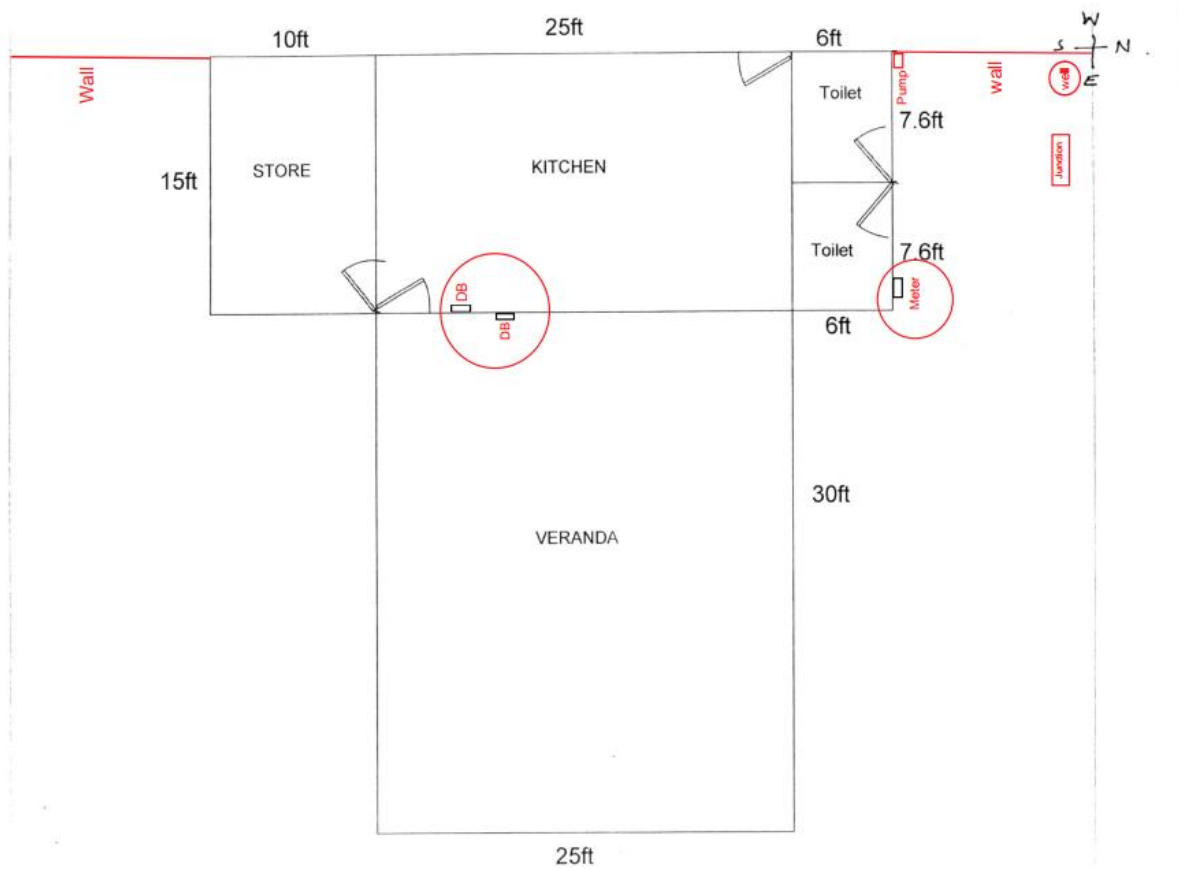

ދިވެހިސަރުކާރުގެ
NOLHIVARAM COUNCIL

بِسْمِ اللّٰهِ الرَّحْمٰنِ الرَّحِیْمِ

ދިވެހިސަރުކާރުގެ ފަރާސަތުގައި ސަރުކާރުގެ ސަރުކާރުގެ
ސަރުކާރުގެ ސަރުކާރުގެ ސަރުކާރުގެ

Secretariate of the Nohivaram Council
South Thiladhunmathi, Republic of Maldives

Annex 04

10 10 10

Ameenee Magu, Hdh· Nohivaran, 02080, Rep of Maldives 02080 ދިވެހިސަރުކާރުގެ ސަރުކާރުގެ ސަރުކާރުގެ ސަރުކާރުގެ ސަރުކާރުގެ

+ (960) 6520043
+ (960) 6520053

info@nohivaran.gov.mv
fb.com/hdh.nohivaramcouncil