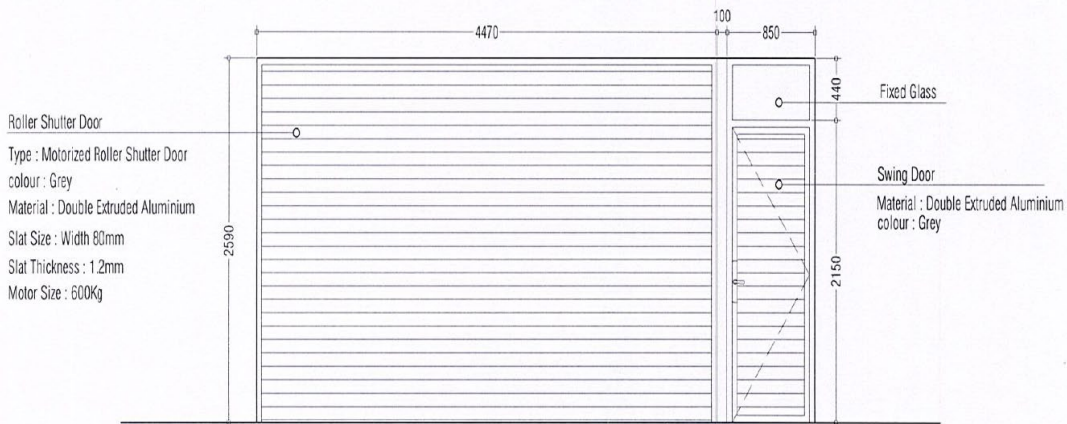

(ANNEX 1) دَرَوَزَدَانِي سَوِيح

ماتربشوتو هونامچو هونامچو

FLOOR PLAN  
Scale: 1:50

ROLLER SHUTTER DOOR  
Scale: 1:50

අධිකාරී කාර්යාලයේ සේවයේ සිටින අයට, සේවයේ සිටින අයට 3037300 අංකයෙන් කාර්යාලයේ සේවයේ සිටින අයට  
අමතරව, සේවයේ සිටින අයට [procurement@transport.gov.mv](mailto:procurement@transport.gov.mv) ලිපිනයෙන් අමතරව.