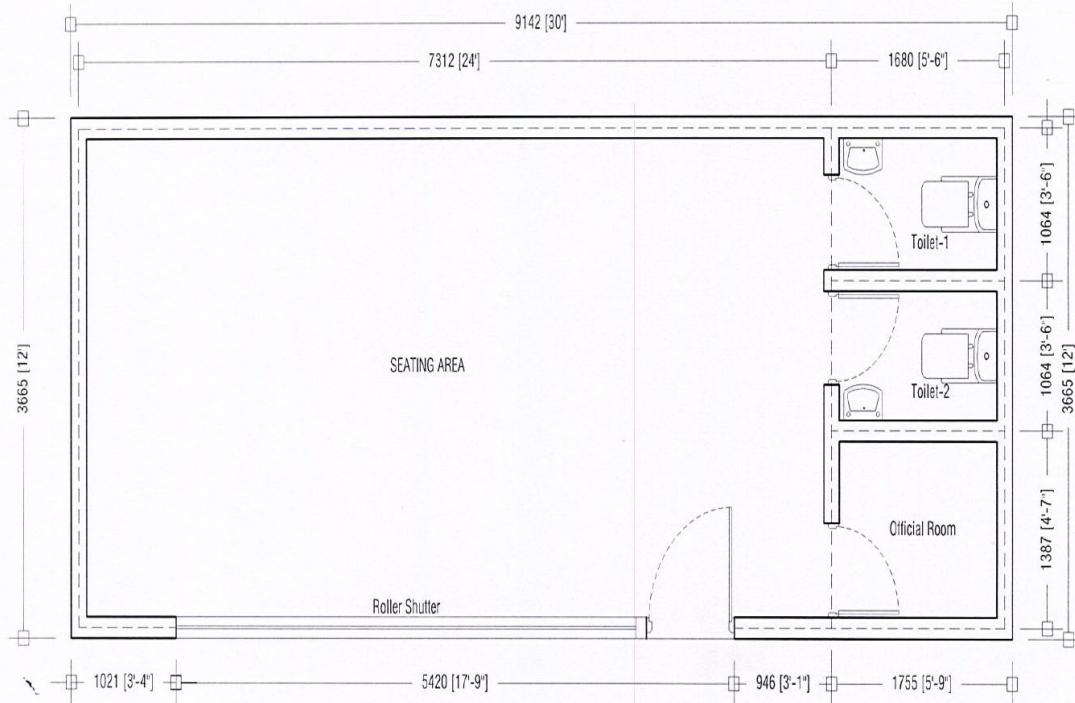

(ANNEX 1) دَرَوَزَدَانِي سَوِيح

ماتربشوتو هونامچو هونامچو

FLOOR PLAN  
Scale: 1:50

ROLLER SHUTTER DOOR  
Scale: 1:50

අධිකාරී කාර්යාලයේ සේවයේ සිටින අයට, සේවයේ සිටින අයට 3037300 අංකයෙන් කාර්යාලයේ සේවයේ සිටින අයට  
අමතරව, සේවයේ සිටින අයට [procurement@transport.gov.mv](mailto:procurement@transport.gov.mv) ලිපිනයෙන් අමතරව.