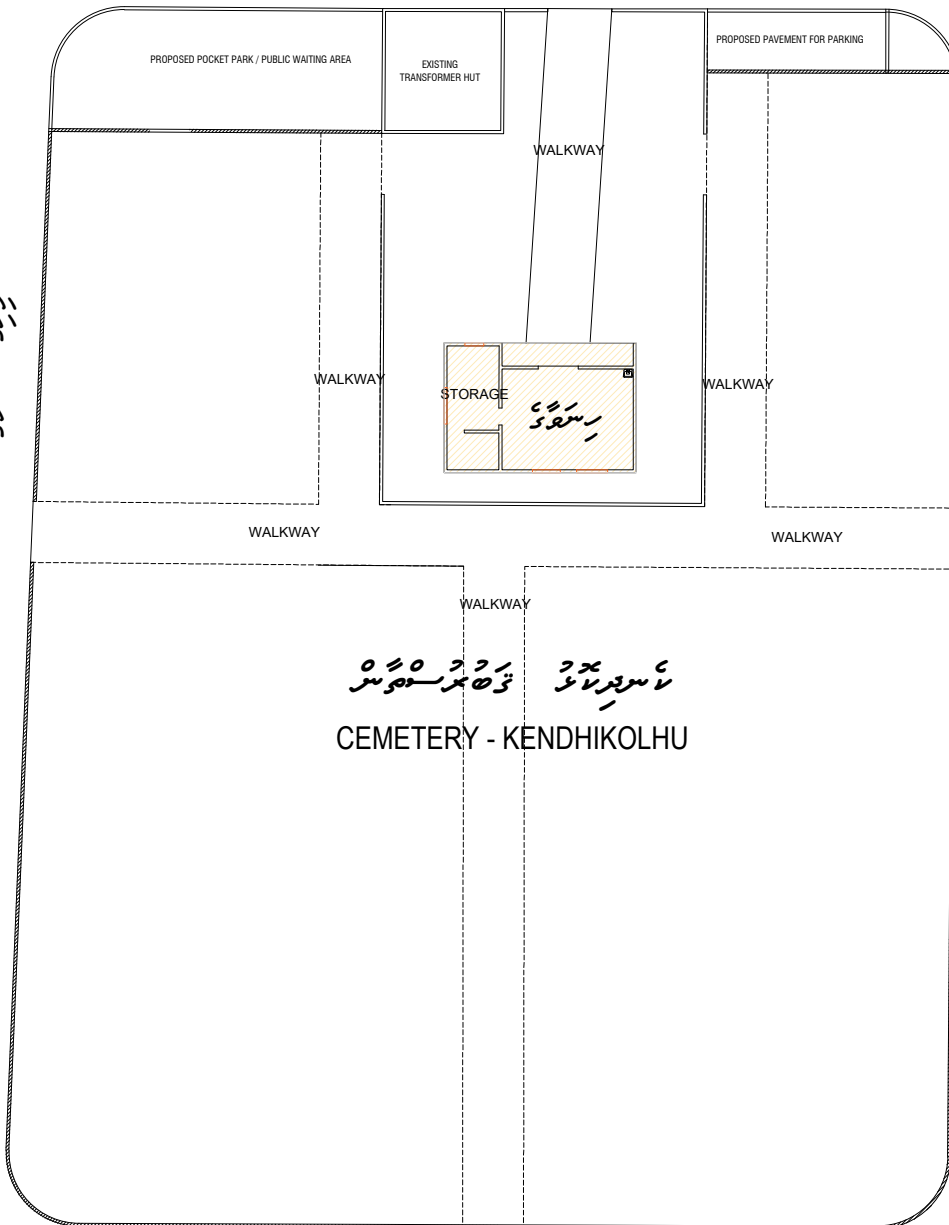

ކެންދިކޮލުހު ގެ ސަރުކާރުގެ ބޭނުން ފޯމުގެ ނަންބަރު 04020
CEMETERY - KENDHIKOLHU

FILIGAS MAGU
[30 FT]

އަހްމަދީ މާގު ގެ ސަރުކާރުގެ ބޭނުން ފޯމުގެ ނަންބަރު 04020

ކެންދިކޮލުހު ގެ ސަރުކާރުގެ ބޭނުން ފޯމުގެ ނަންބަރު 04020