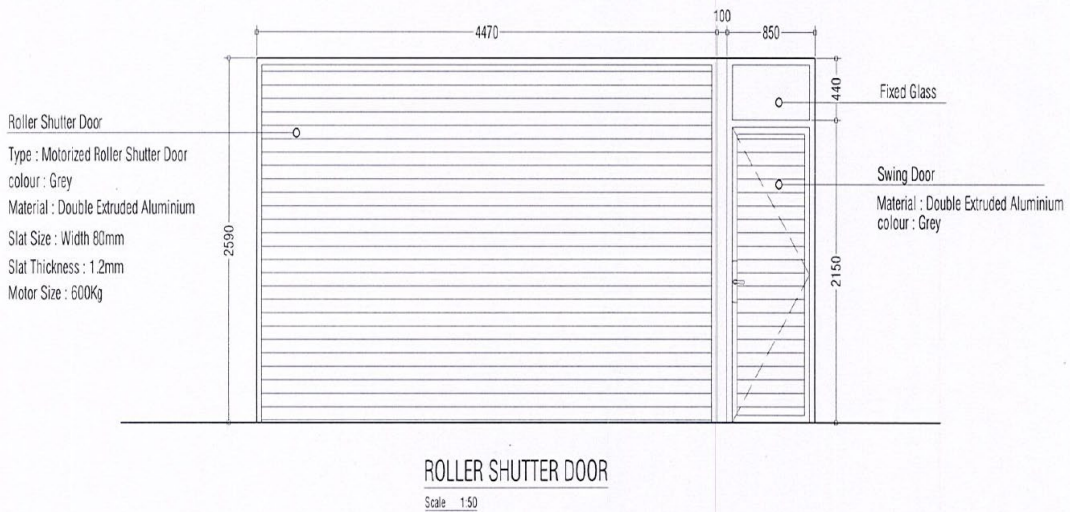

کابینہ سرنوشتی

Roller Shutter Door
Type : Motorized Roller Shutter Door
colour : Grey
Material : Double Extruded Aluminium
Slat Size : Width 80mm
Slat Thickness : 1.2mm
Motor Size : 600Kg

Fixed Glass
Swing Door
Material : Double Extruded Aluminium
colour : Grey