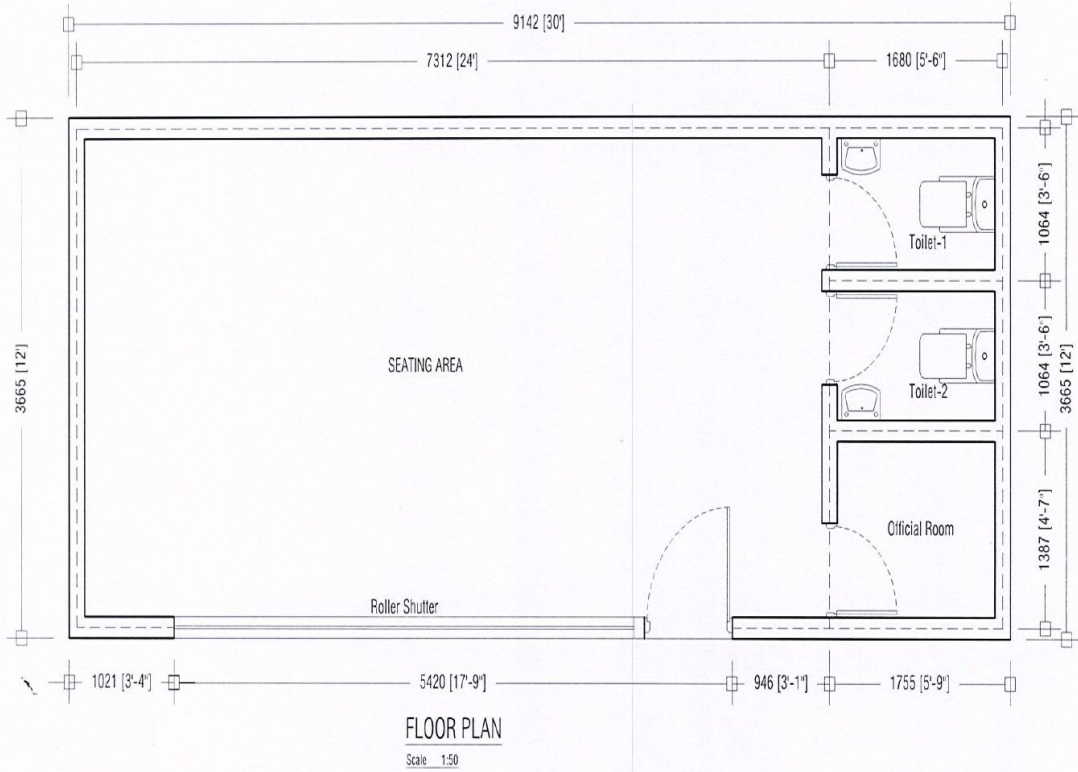

کابینہ سرنوشتی

Roller Shutter Door
Type : Motorized Roller Shutter Door
colour : Grey
Material : Double Extruded Aluminium
Slat Size : Width 80mm
Slat Thickness : 1.2mm
Motor Size : 600Kg

Fixed Glass
Swing Door
Material : Double Extruded Aluminium
colour : Grey