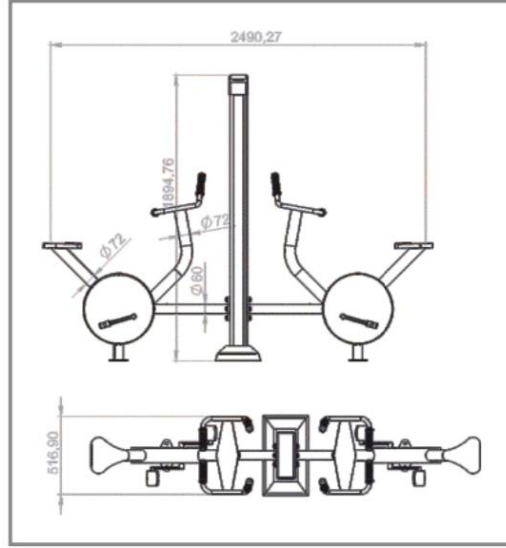

MEKİK ALETİ
DOUBLE SIT-UP BENCH

PD 1672

HAVADA YÜRÜYÜŞ ALETİ
DOUBLE AIR WALKER

SPOR ALETLERİ
FITNESS EQUIPMENTS

PD 1654

2'Lİ BİSİKLET
DOUBLE BIKE

PD 1656

KOL ve BİLEK ÇALIŞTIRMA
TAI-CHI SPINNER