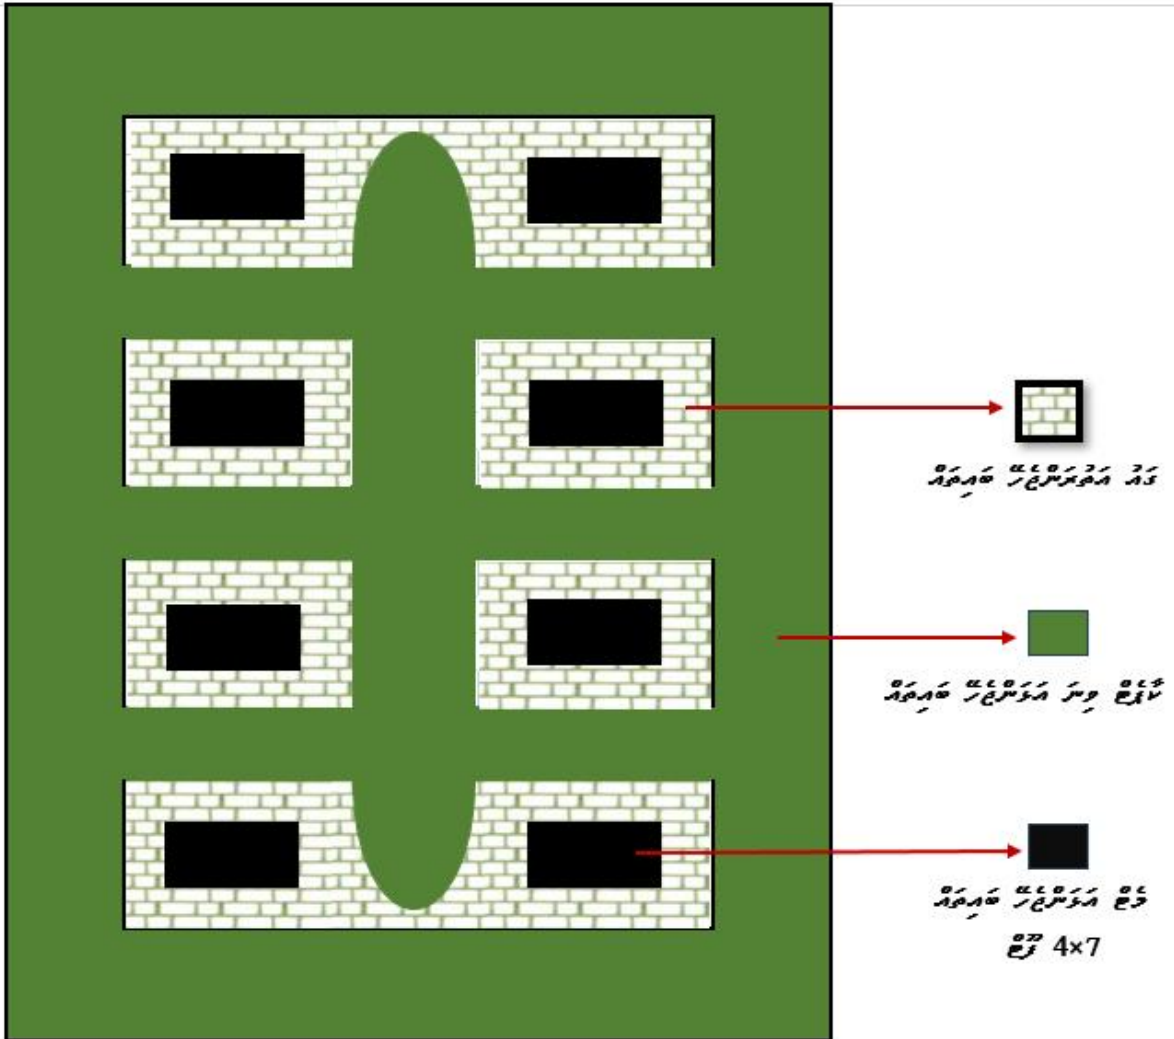

103 ft x 30 ft

הגדרת מידות לשרטוט

1. הגדרת מידות לסלילי סידור סלילים וסלילי חיצוניים.
2. הגדרת מידות לסלילי סידור סלילים וסלילי חיצוניים וצבעי חיצוניים.
3. הגדרת מידות לסלילי סידור סלילים וסלילי חיצוניים וצבעי חיצוניים וצבעי חיצוניים.