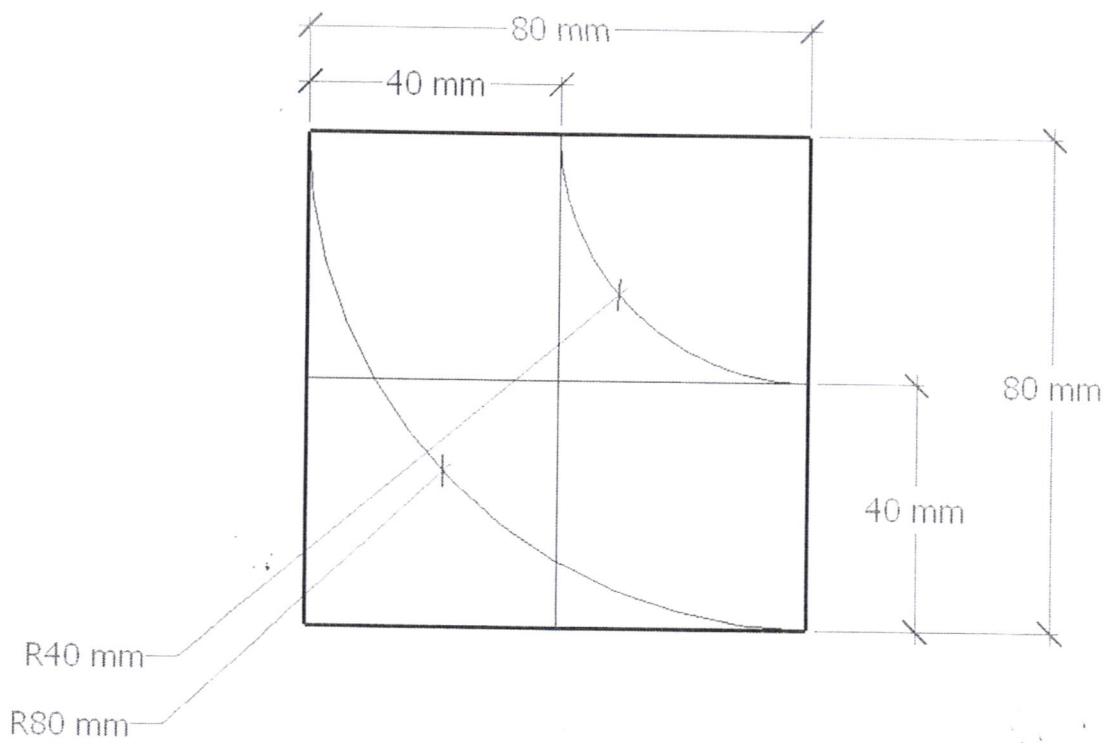

WHEELHOUSE FRONT WINDOW PORT 2