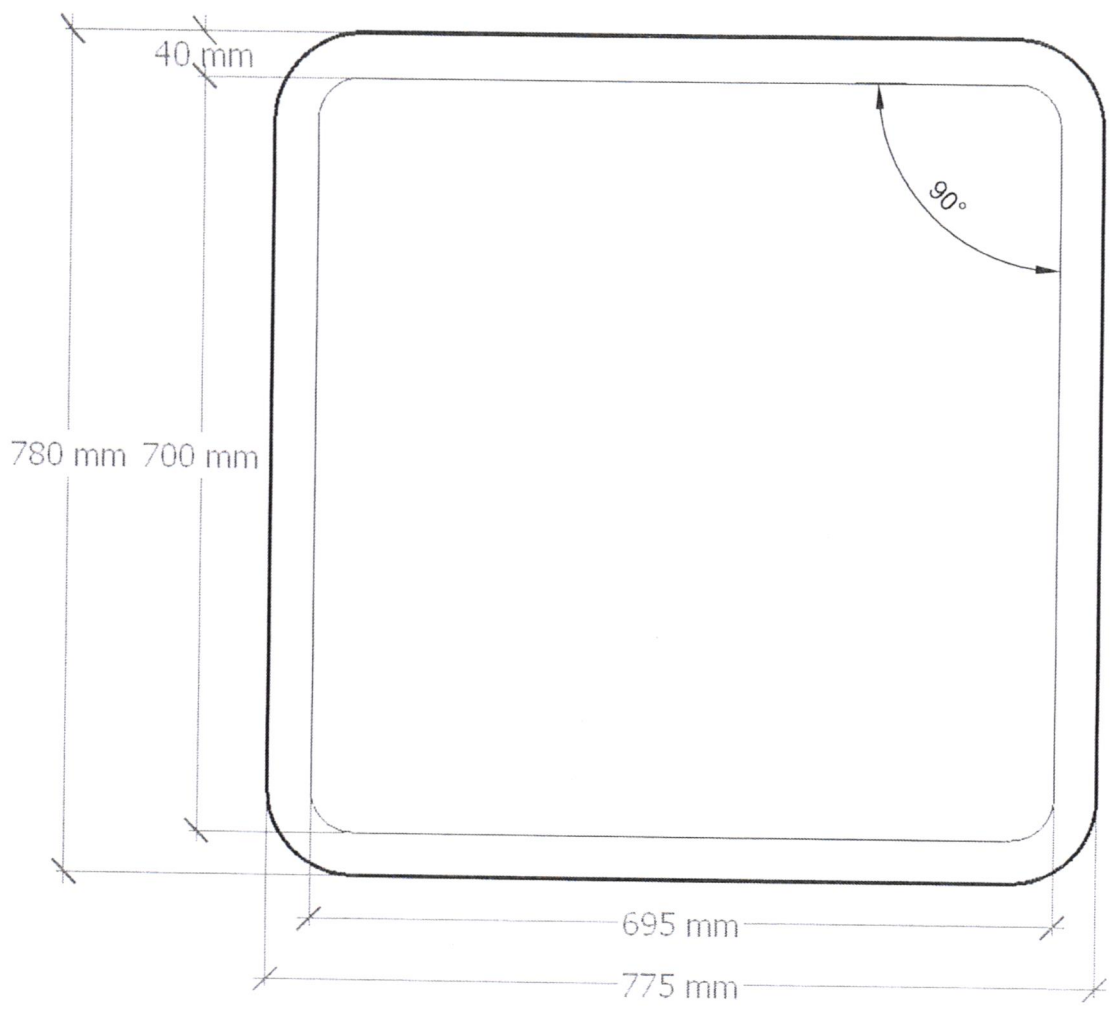

Fig. 4

Fig. 3

WHEELHOUSE FRONT WINDOW STBD 1