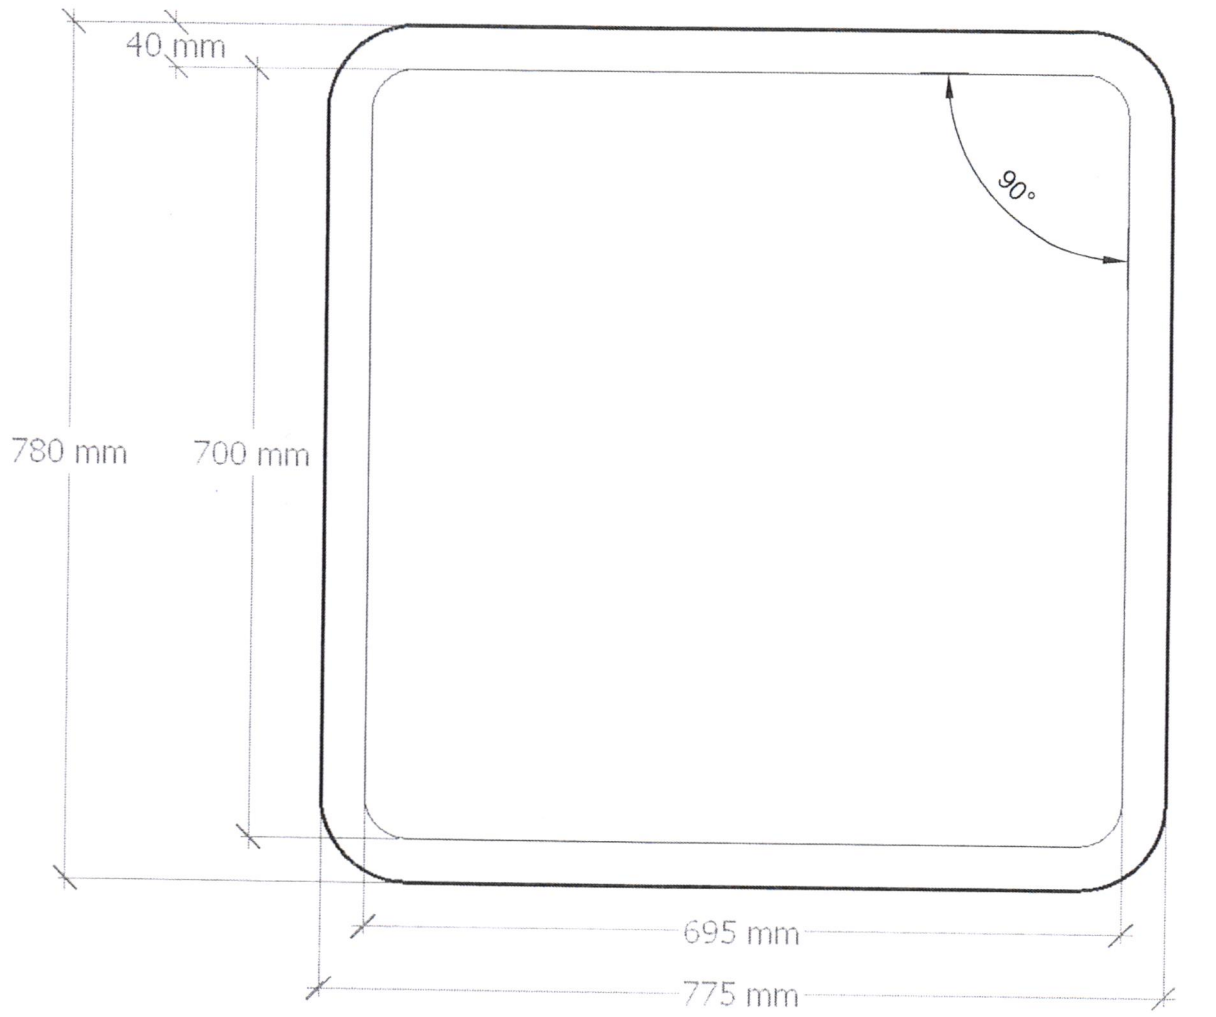

WHEELHOUSE FRONT WINDOW PORT 2