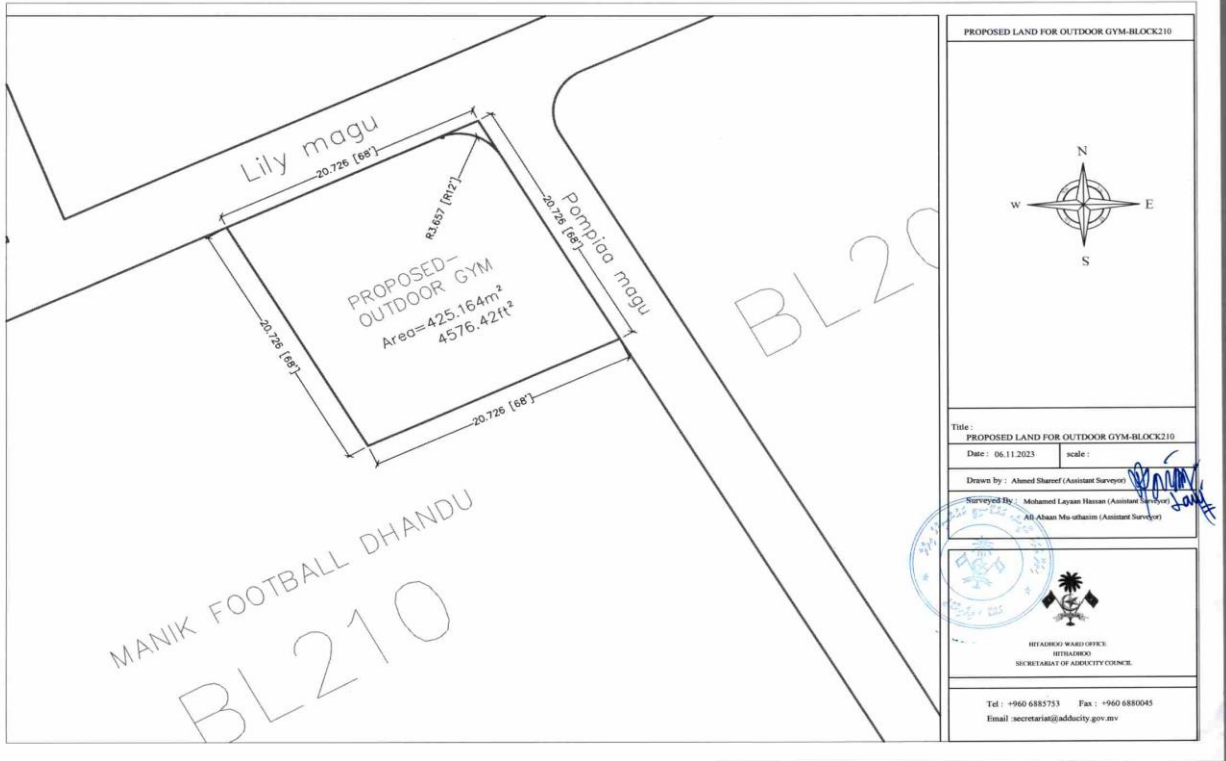

ANNEX 2

سَوْرَحِيَّة

اربعه مساحه في الارض المزمع تخصيصها لبناء صالة رياضية خارجية في حي هيافسيه ماغول

1- ارض مساحه (متره مربعة)

مساحة 4624 متره مربعة

3- ستر. عوثر

سدرى عوثر 4624 اسرررر

4- ر.ا. م.م.م