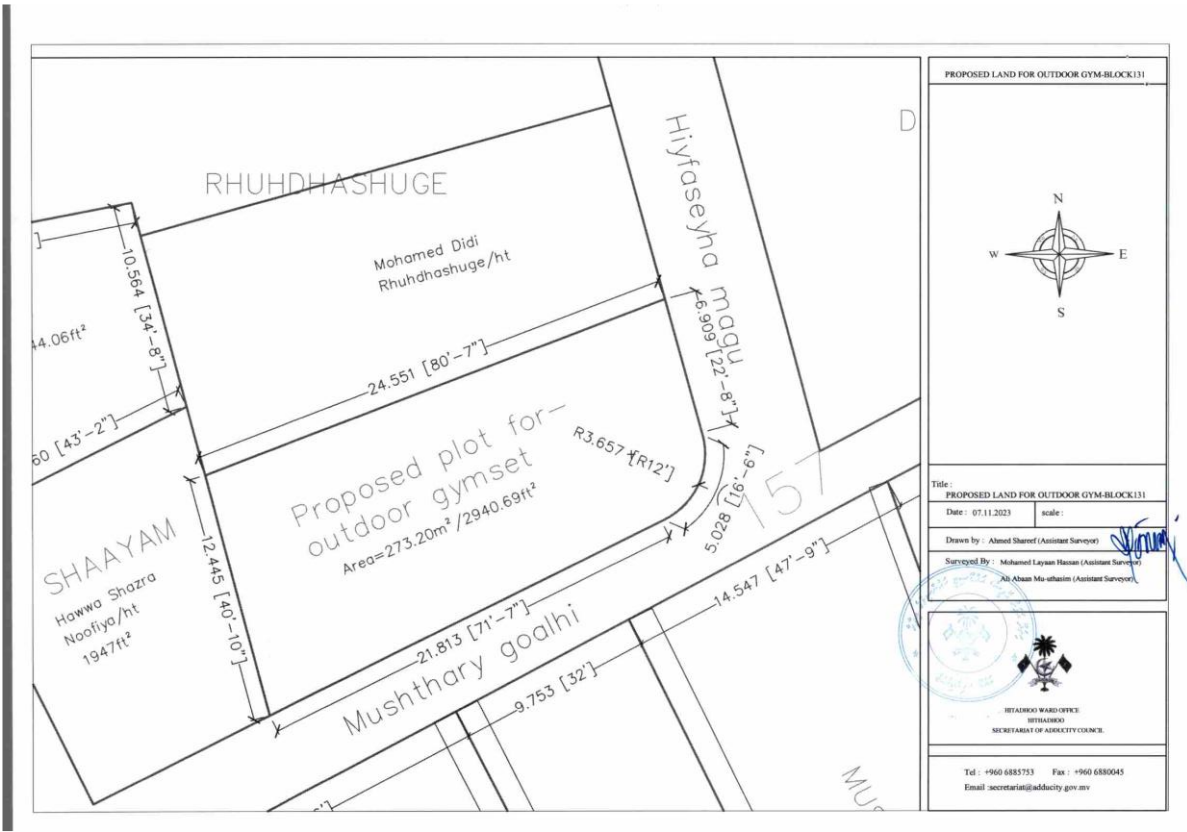

ANNEX 2

سَوْرَحِيَّة

اربعه مساحه في الارض المزمع تخصيصها لبناء صالة رياضية خارجية في حي هيافسيه ماغول

1- ارض مساحه (متره مربعة)

مساحة 4624 متره مربعة

3- ستر. عوثر

سدرى عوثر 4624 اسرررر

4- ر.ا. م.م.م