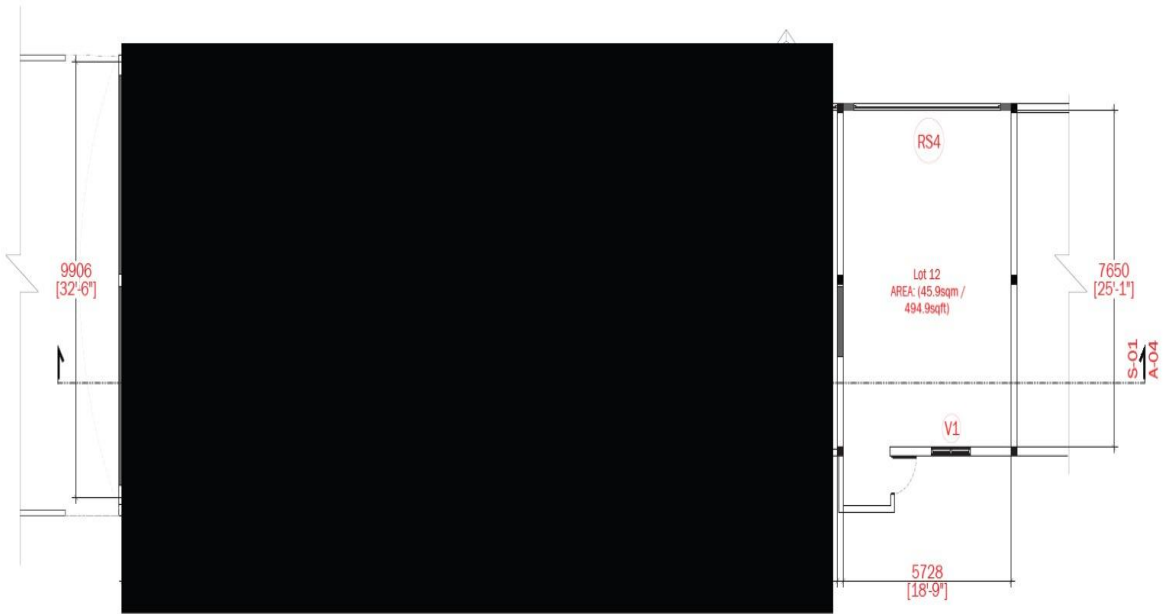

ފަރާތްތަކުގެ ސަލާމަތްތަކުގެ ޖަހާ ޖަދުވަލު : 29 ޖަހާ ޖަދުވަލު 2026

ޖަދުވަލު 2 ސަބަބުގެ ޖަހާ ޕޯޓް ލޯޓް

بِسْمِ اللّٰهِ الرَّحْمٰنِ الرَّحِیْمِ

 **Maldives  
Ports Limited**

**މާލިއްޔާ ދަރަވަނަ ޕޯޓްސް ލިމިޓެޑް**  
**Maldives Ports Limited**