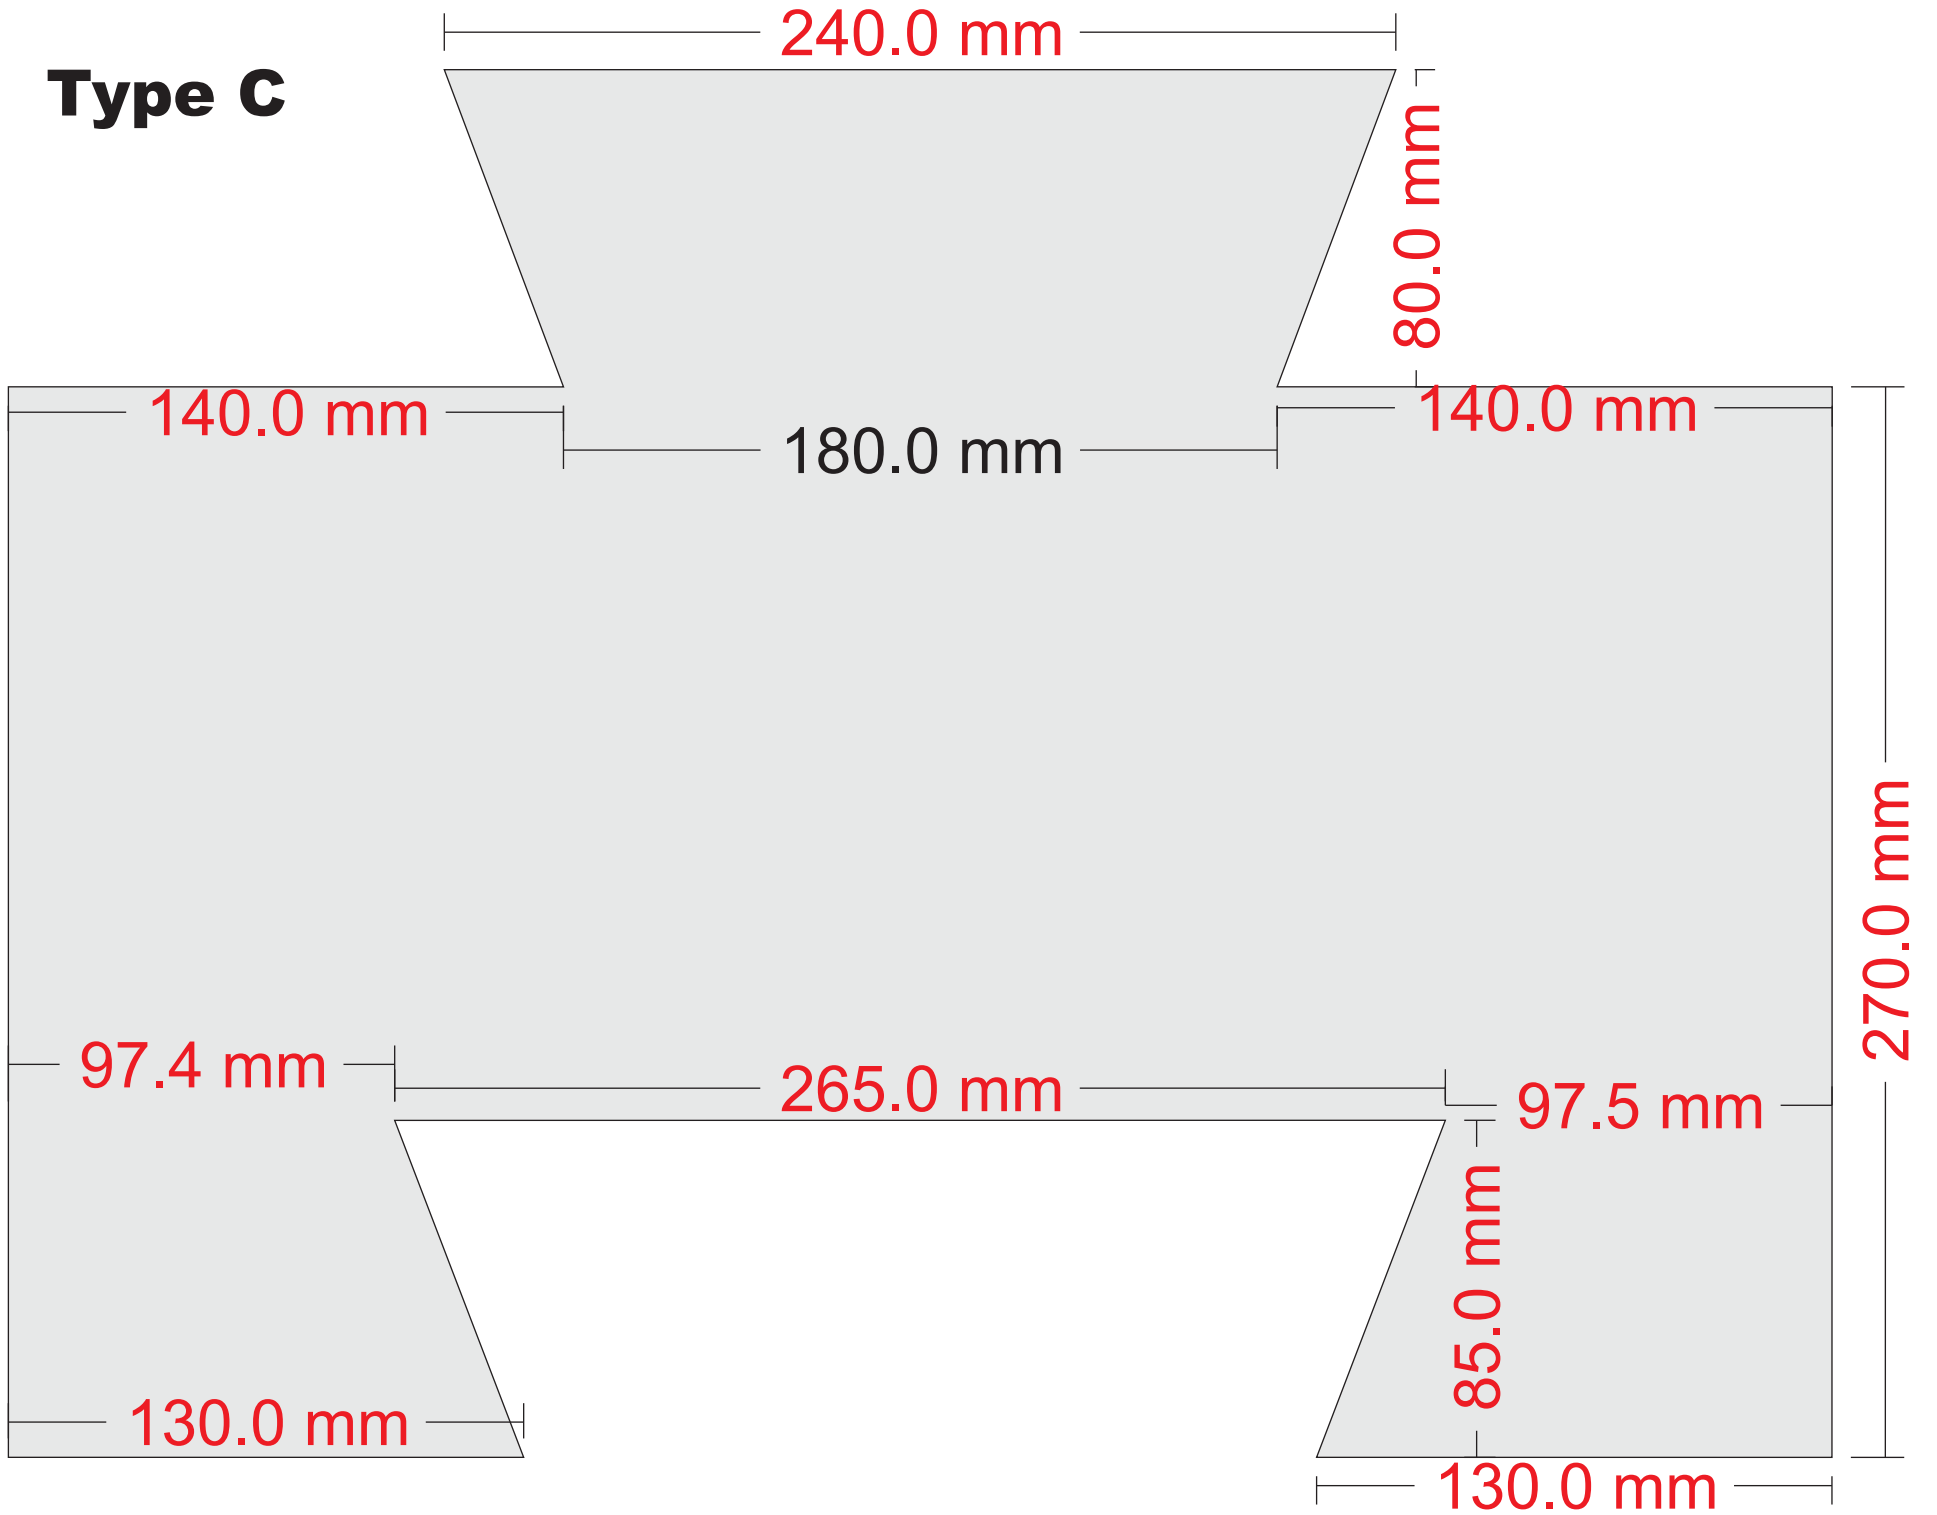

Type A

Type B

Type C

Type C

Anchor Block

FAD Centre

A - 02

B - 02

C - 06

A - 04

B - 04

C - 12

Total: 20

A - 02

B - 02

C - 06