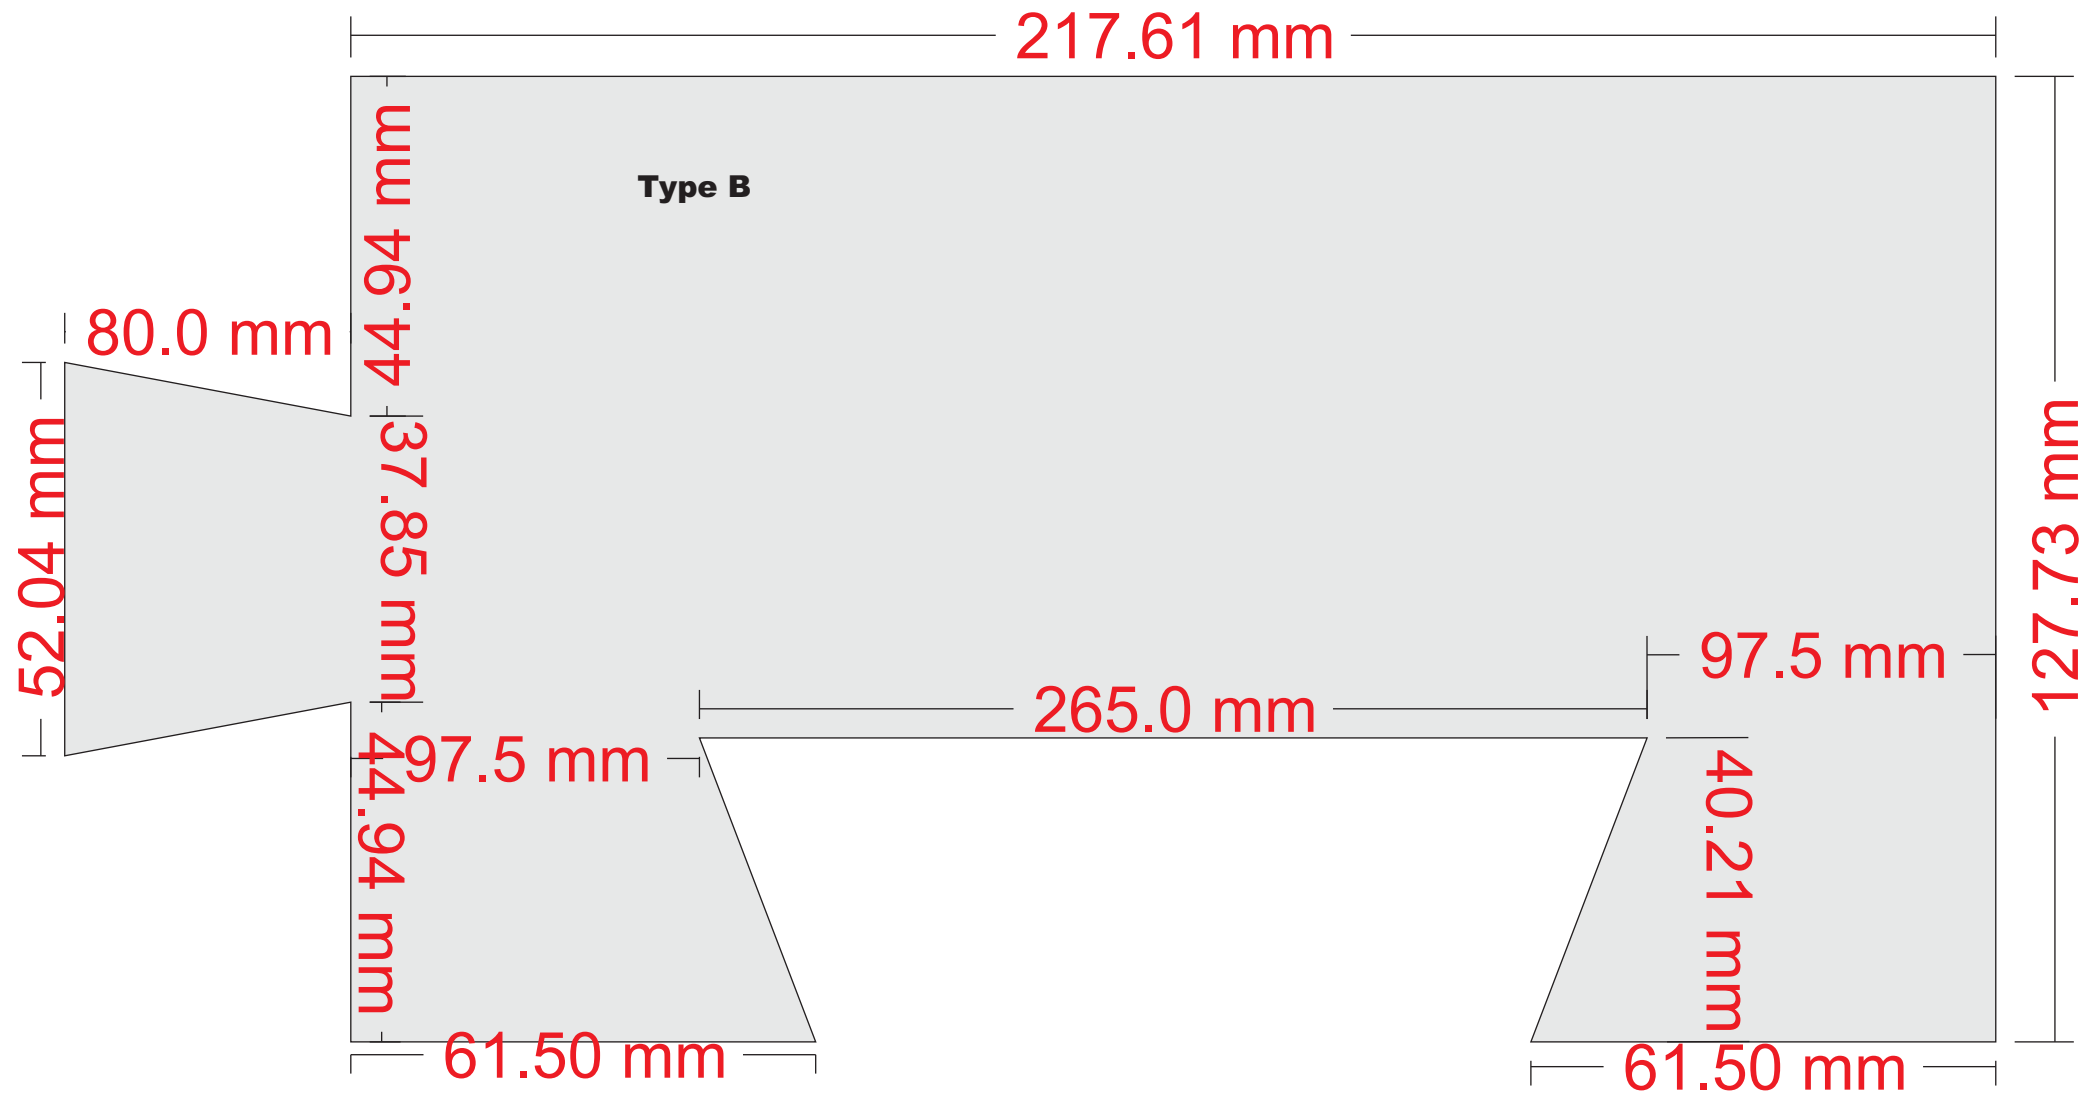

Type A

Type B

Type C

Type C

Anchor Block

FAD Centre

A - 02

B - 02

C - 06

A - 04

B - 04

C - 12

Total: 20

A - 02

B - 02

C - 06