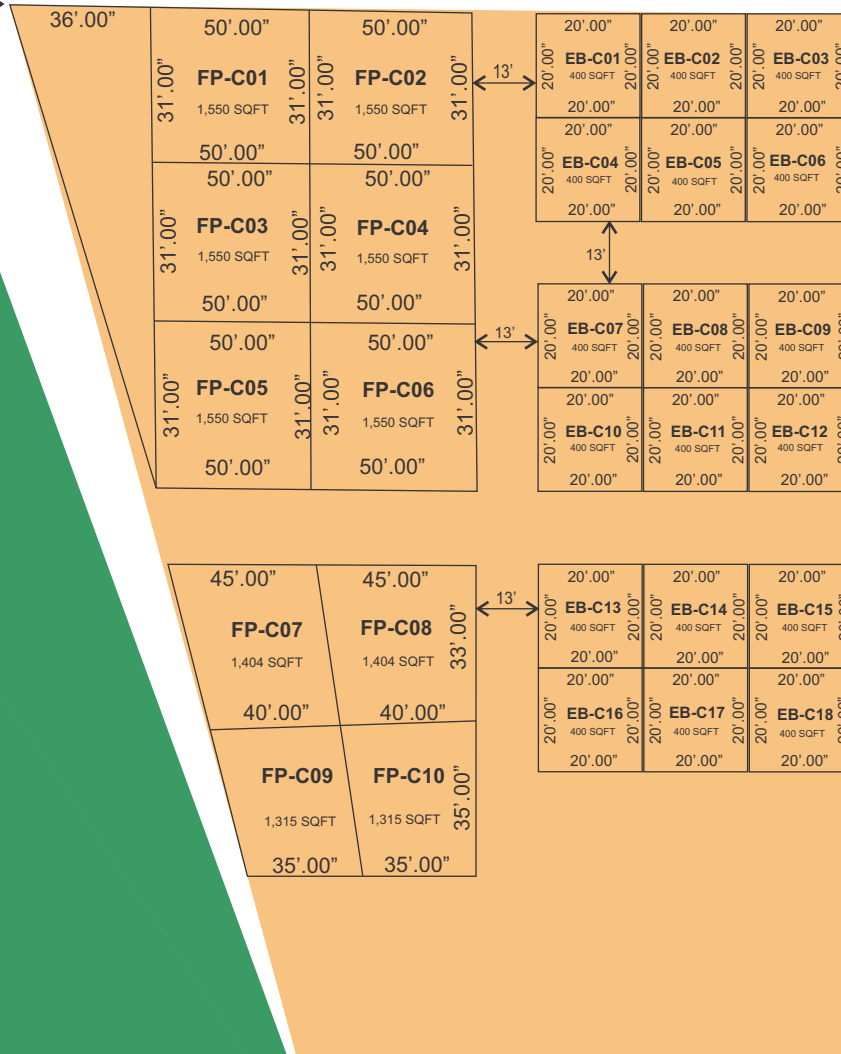

رغ سړی لاند سوکراتر سر ۵۵۰ دد سوکراتر لاند سوکراتر راتخ راتخ و سړی لاند سوکراتر - ۵۵۰

60 دد دغه

سوکراتر لاند سوکراتر لاند