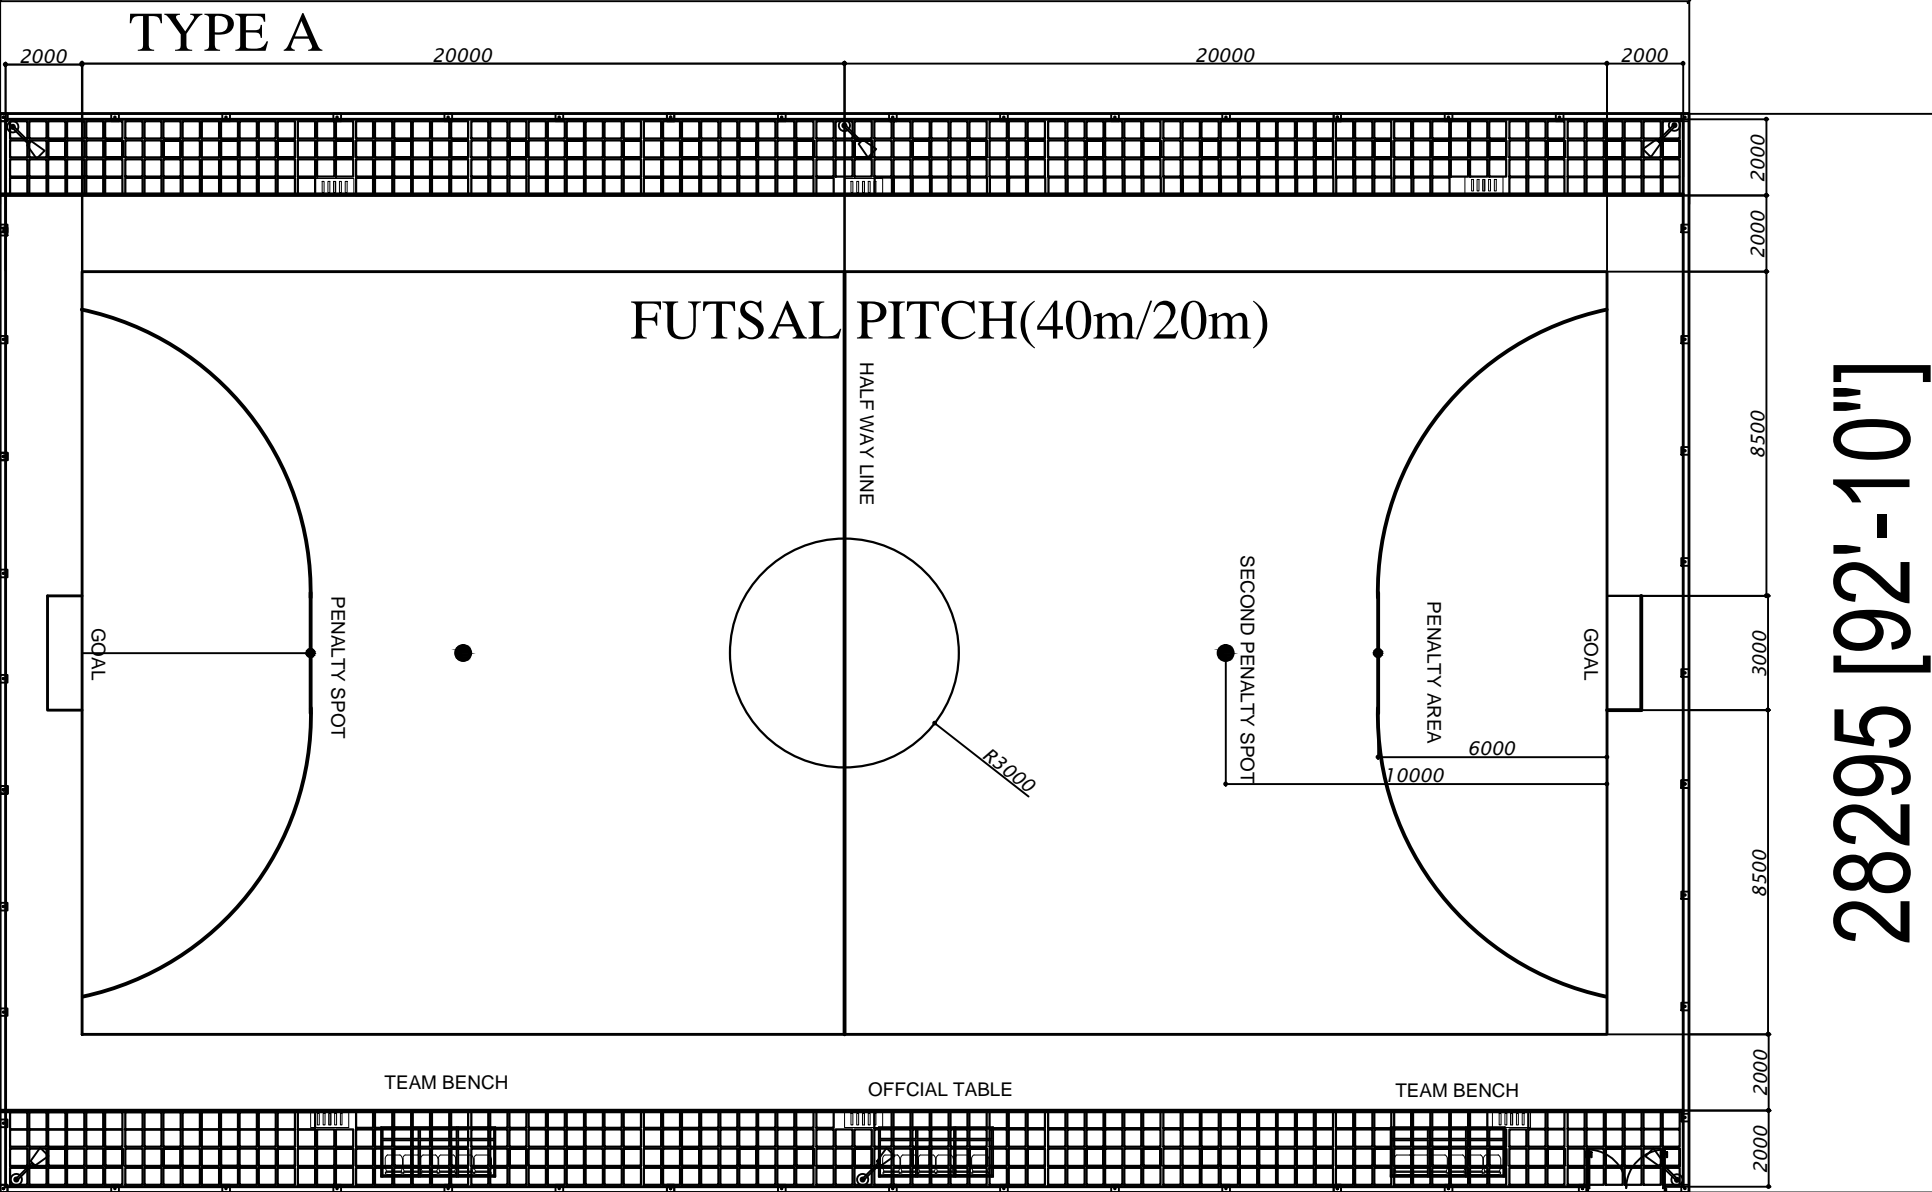

44311 [145'-5"]

28295 [92'-10"]

FUTSAL PICH PLAN
Scale - 1:200