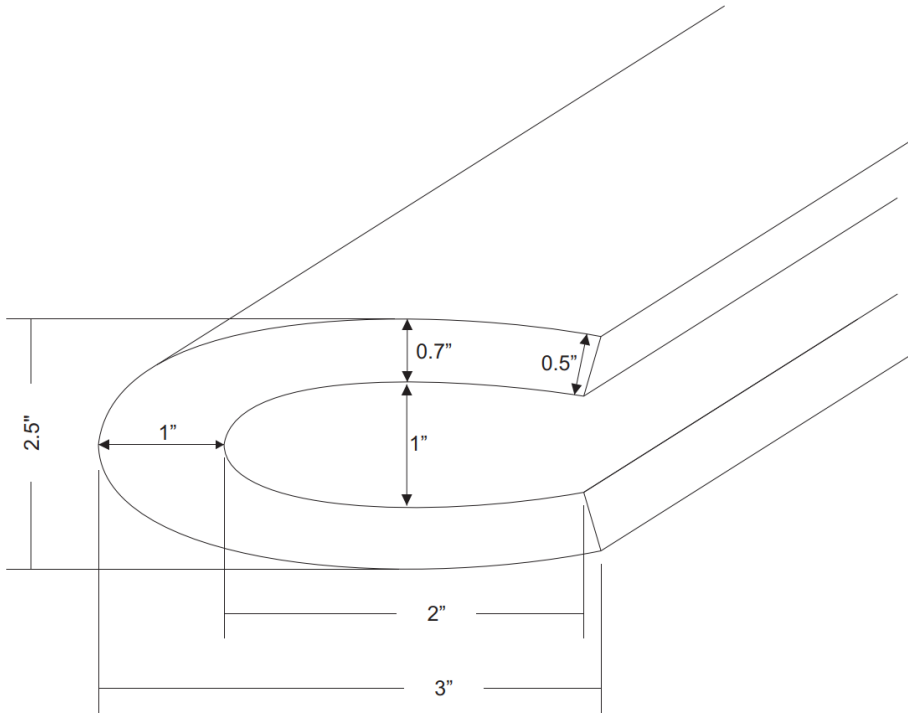

### C Shaped Rubber Fender

- ނަންބަރު: -
- ސަލާމަތް: 18 ފޯޓް ގަދަ، 3 ގަދަ، 2.5 ގަދަ ގަދަ (ބިރުގެ ފަތަފަތް ފަދަ ގޮތުގައި ބަޔާންކޮށްފައިވާ ގޮތުގައި)
- ބަޔާންކޮށްފައިވާ ގަދަ: 15
- ބަޔާންކޮށްފައިވާ ގަދަ: 18 ފޯޓް ގަދަ، 3 ގަދަ، 2.5 ގަދަ ގަދަ (ބިރުގެ ފަތަފަތް ފަދަ ގޮތުގައި ބަޔާންކޮށްފައިވާ ގޮތުގައި)

### Rubber Fender

Length 18 ft

Scale 1:1