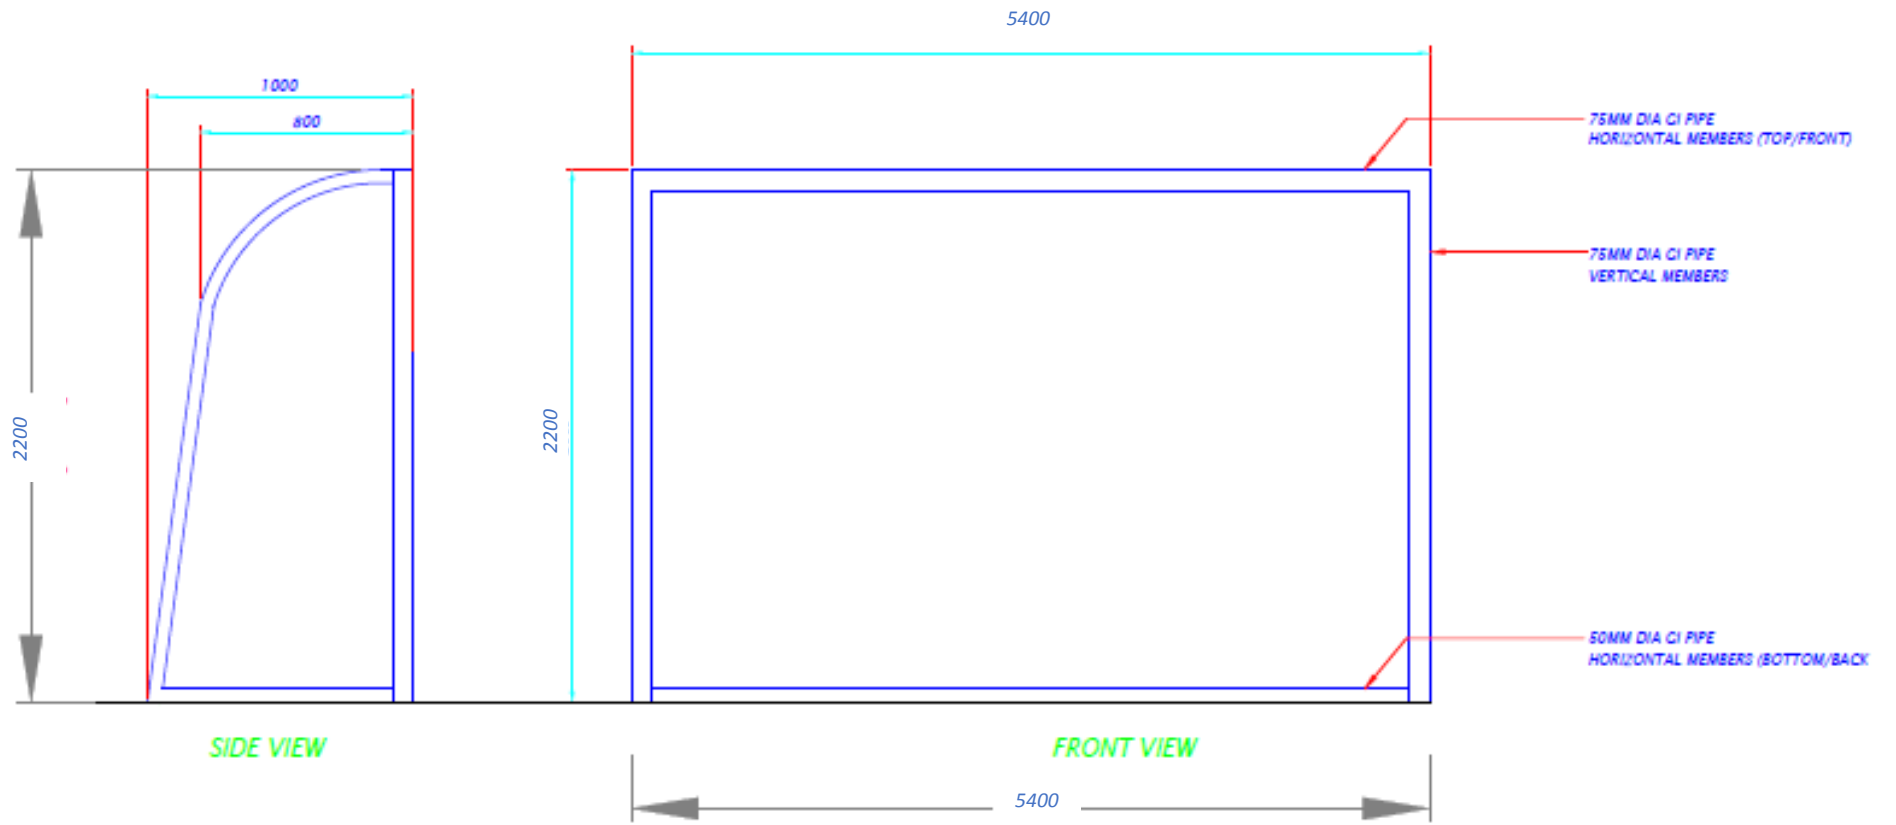

**DETAIL-LIGHT POST**  
Scale - 1:30

**DETAL-GOAL POST**  
 Scale - 1:20