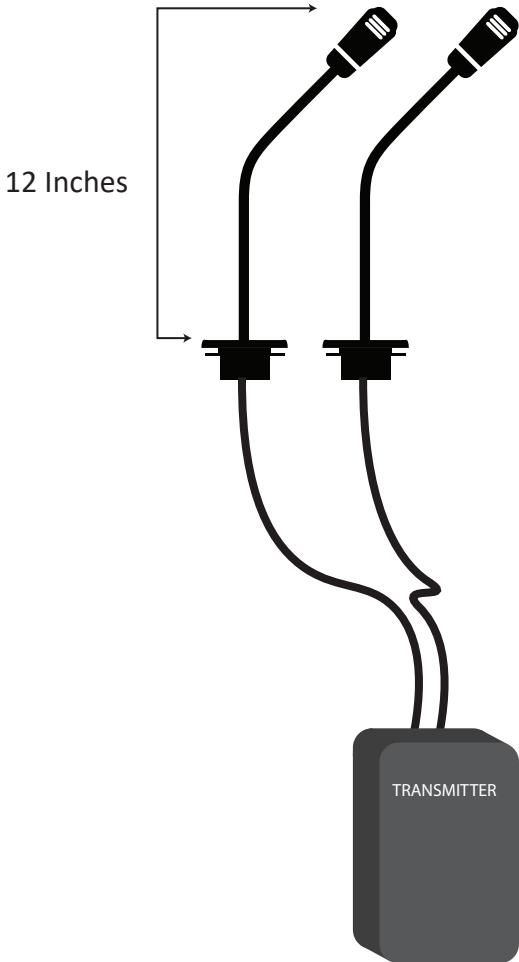

Proposed Podium Design

Transparent design with adjustable / replacable front plate, white Base and Support column

Clear Acrylic and Matte Grey Sticker used for front plate

5mm Purple Acrylic used for Logo

Steel Structure

(Structure with Cover)

Wireless Microphone

Reading Lamp
LED (Warm & Day Light)
(Battery Powered)

دستورالعمل - 3 (دستی دسازگی لاملو)

دستی دسازگی (په لاملو لاملو)	دستی دسازگی لاملو	دستی دسازگی
	دستی دسازگی لاملو	01