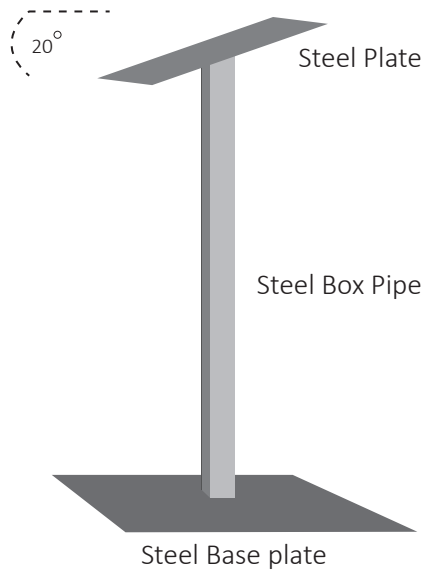

Proposed Podium Design

Transparent design with adjustable / replacable front plate, white Base and Support column

Clear Acrylic and Matte Grey Sticker used for front plate

5mm Purple Acrylic used for Logo

Steel Structure

(Structure with Cover)

Wireless Microphone

Reading Lamp
LED (Warm & Day Light)
(Battery Powered)

دستورالعمل - 3 (دستی دسازگی لاملو)

دستی دسازگی (په لاملو لاملو)	دستی دسازگی لاملو	دستی دسازگی
	دستی دسازگی لاملو	01