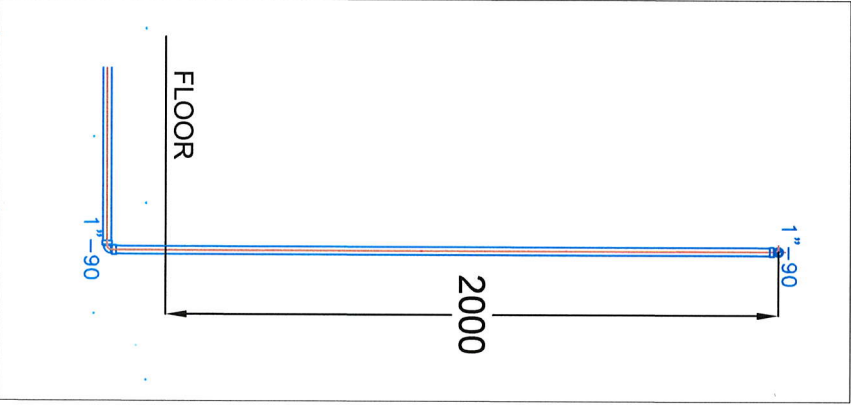

- Vent door 4
- Break wall
- Foundation [203 mm] 2
- Column [150 mm] 4

ELECTRIC LAYOUT

	CEILING LIGHT
	DOUBLE POLE SWITCH
	220 VOLT OUTLET (SOCKET SWITCH)
	PHONE JACK
	FAN DIMMER SWITCH
	FAN

SOAK PIT

Aluminium Venti: 04