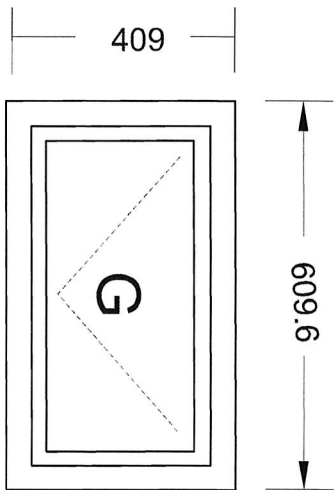

- Vent door 4
- Break wall
- Foundation [203 mm] 2
- Column [150 mm] 4

ELECTRIC LAYOUT

	CEILING LIGHT
	DOUBLE POLE SWITCH
	220 VOLT OUTLET (SOCKET SWITCH)
	PHONE JACK
	FAN DIMMER SWITCH
	FAN

SOAK PIT

Aluminium Venti: 04