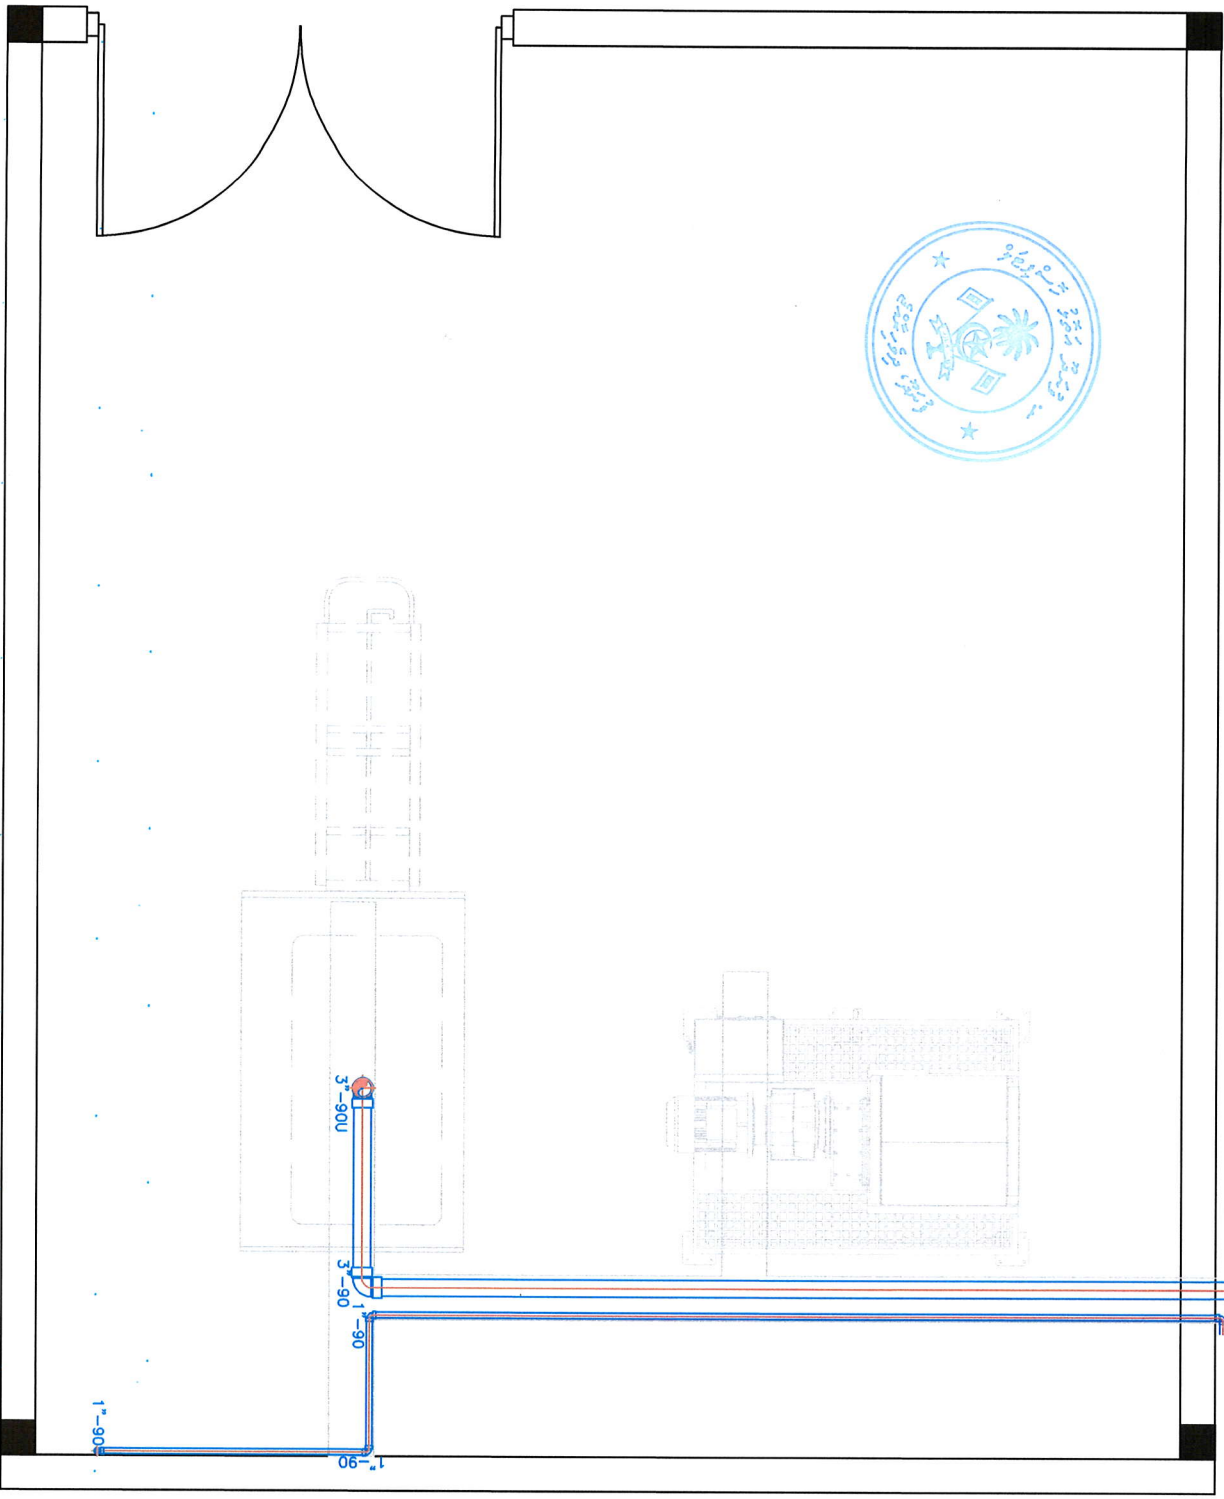

- Vent door 4
- Break wall
- Foundation [203 mm] 2
- Column [150 mm] 4

ELECTRIC LAYOUT

	CEILING LIGHT
	DOUBLE POLE SWITCH
	220 VOLT OUTLET (SOCKET SWITCH)
	PHONE JACK
	FAN DIMMER SWITCH
	FAN

SOAK PIT

Aluminium Venti: 04

ALUMINIUM DOORS & WINDOWS

ELECTRIC LAYOUT

	CEILING LIGHT
	DOUBLE POLE SWITCH
	220 VOLT OUTLET (SOCKET SWITCH)
	PHONE JACK
	FAN DIMMER SWITCH
	FAN