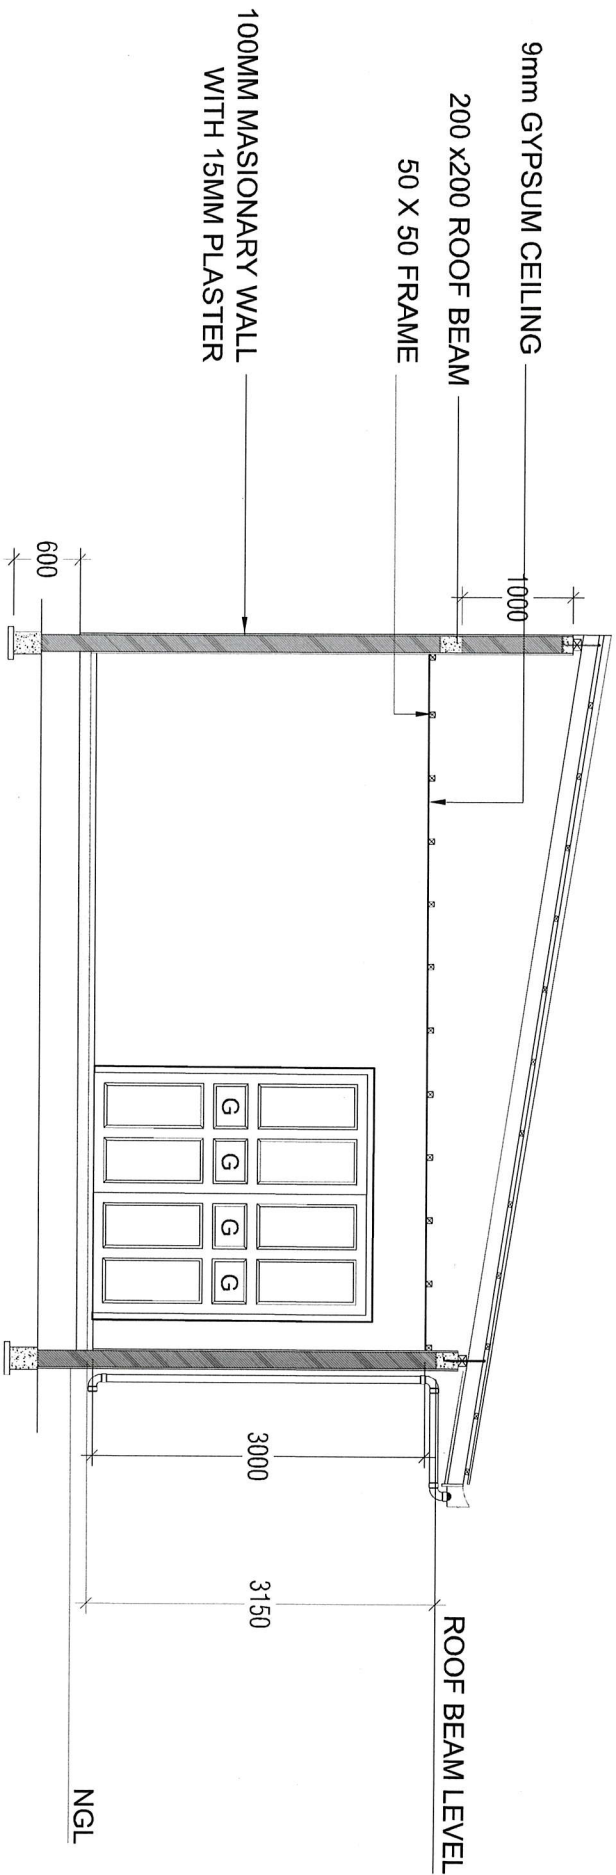

- Vent door 4
- Break wall
- Foundation [203 mm] 2
- Column [150 mm] 4

ELECTRIC LAYOUT

	CEILING LIGHT
	DOUBLE POLE SWITCH
	220 VOLT OUTLET (SOCKET SWITCH)
	PHONE JACK
	FAN DIMMER SWITCH
	FAN

SOAK PIT

Aluminium Venti: 04

ALUMINIUM DOORS & WINDOWS

ELECTRIC LAYOUT

	CEILING LIGHT
	DOUBLE POLE SWITCH
	220 VOLT OUTLET (SOCKET SWITCH)
	PHONE JACK
	FAN DIMMER SWITCH
	FAN