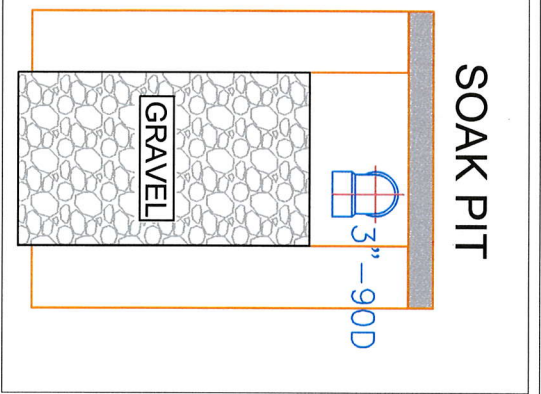

- Vent door 4
- Break wall
- Foundation [203 mm] 2
- Column [150 mm] 4

ELECTRIC LAYOUT

	CEILING LIGHT
	DOUBLE POLE SWITCH
	220 VOLT OUTLET (SOCKET SWITCH)
	PHONE JACK
	FAN DIMMER SWITCH
	FAN

SOAK PIT

Aluminium Venti: 04