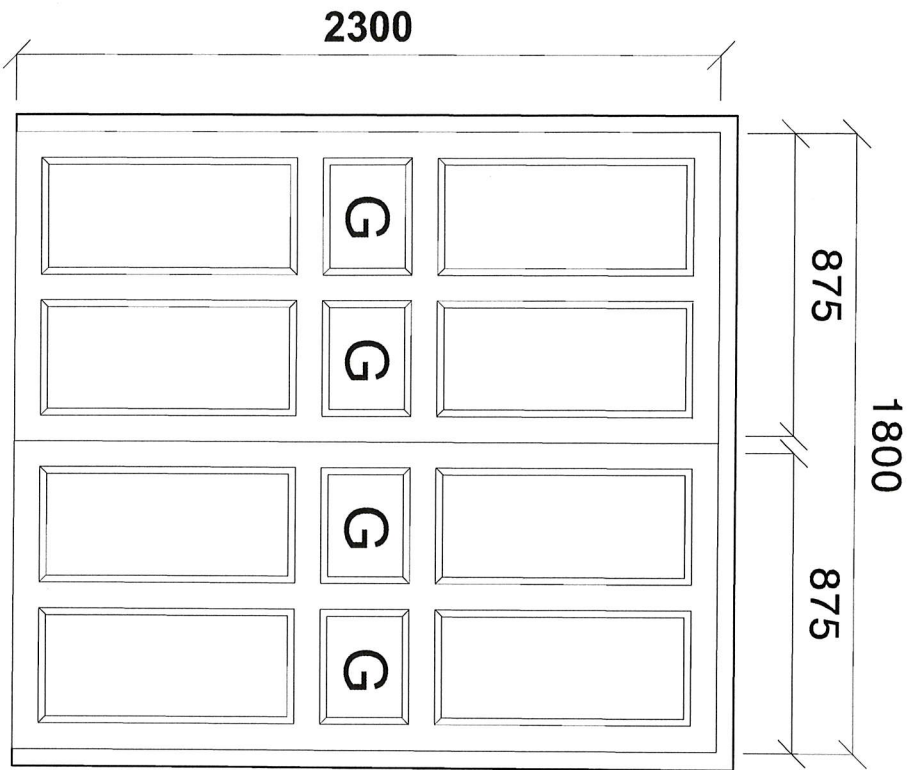

- Vent door 4
- Break wall
- Foundation [203 mm] 2
- Column [150 mm] 4

ELECTRIC LAYOUT

	CEILING LIGHT
	DOUBLE POLE SWITCH
	220 VOLT OUTLET (SOCKET SWITCH)
	PHONE JACK
	FAN DIMMER SWITCH
	FAN

SOAK PIT

Aluminium Venti: 04