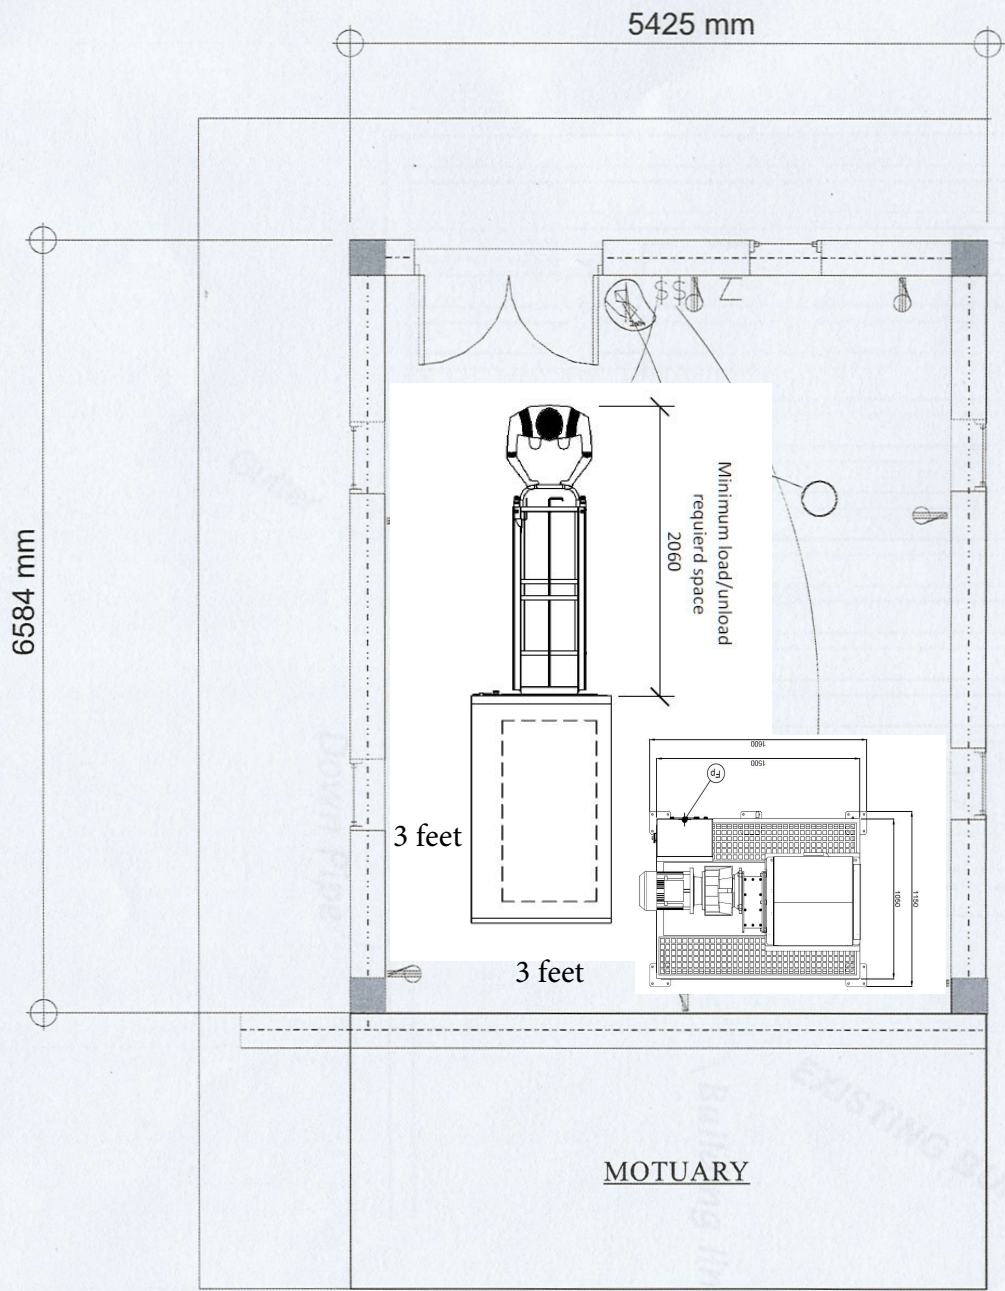

- Vent door 4
- Break wall
- Foundation [203 mm] 2
- Column [150 mm] 4

ELECTRIC LAYOUT

	CEILING LIGHT
	DOUBLE POLE SWITCH
	220 VOLT OUTLET (SOCKET SWITCH)
	PHONE JACK
	FAN DIMMER SWITCH
	FAN

SOAK PIT

Aluminium Venti: 04

ALUMINIUM DOORS & WINDOWS

ELECTRIC LAYOUT

	CEILING LIGHT
	DOUBLE POLE SWITCH
	220 VOLT OUTLET (SOCKET SWITCH)
	PHONE JACK
	FAN DIMMER SWITCH
	FAN