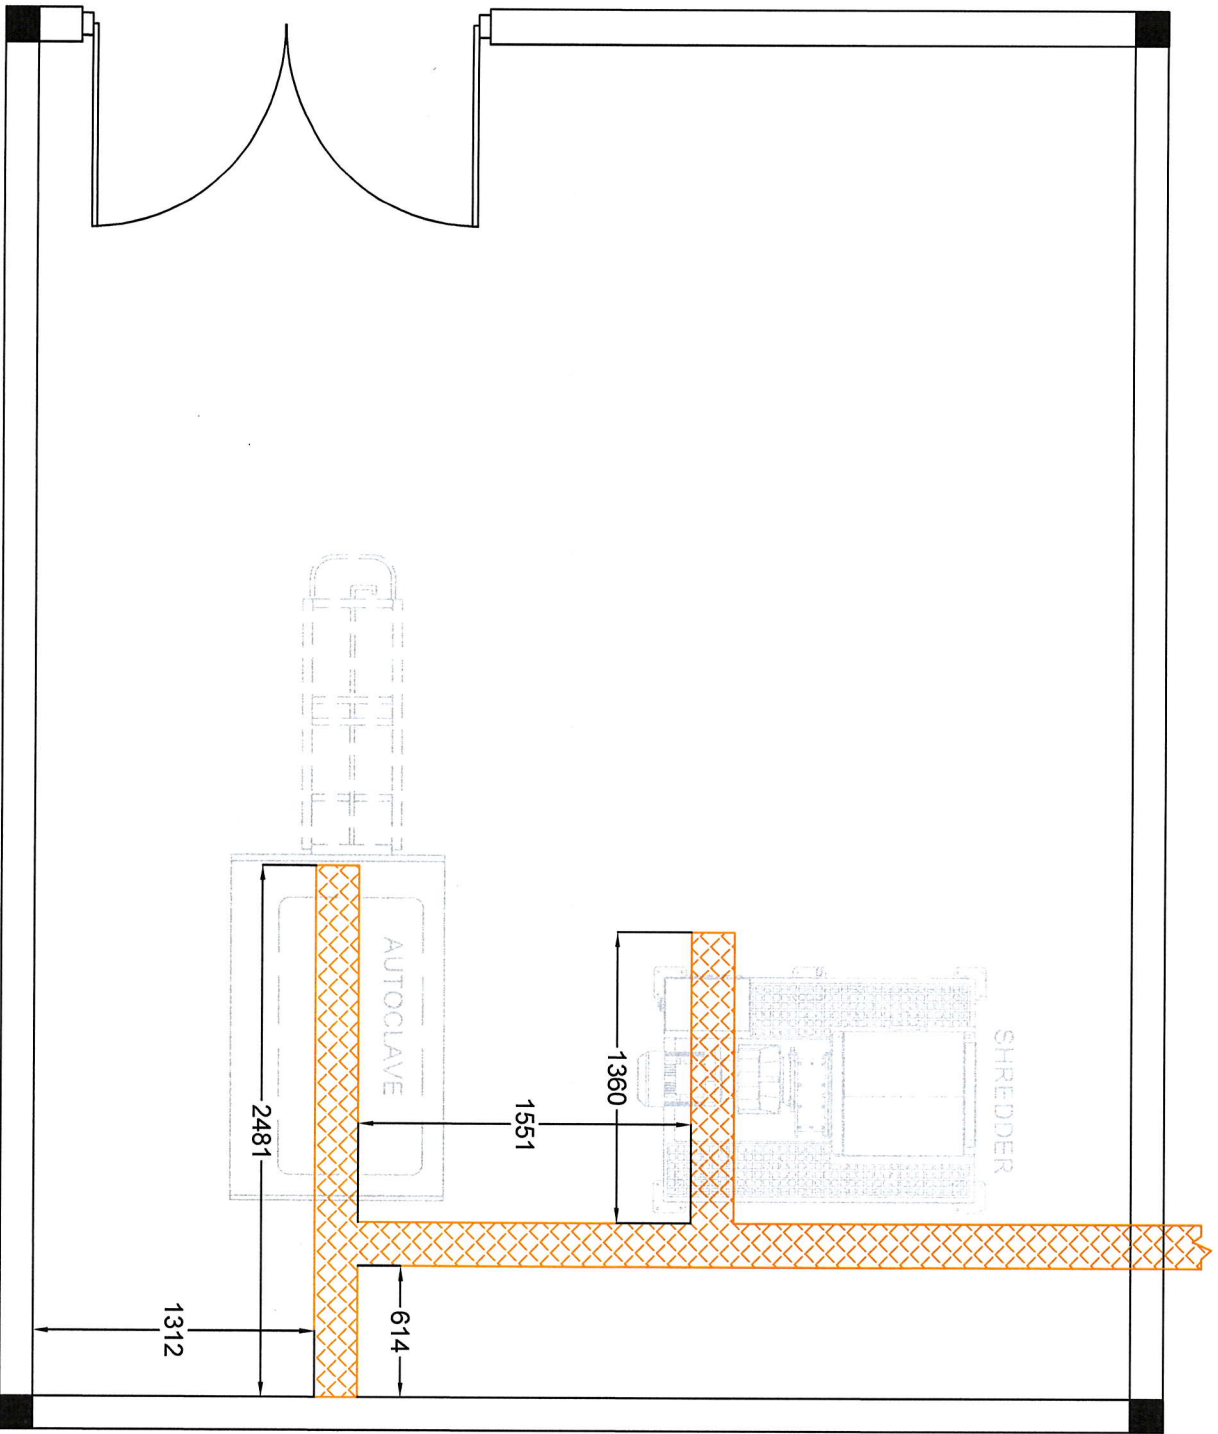

- Vent door 4
- Break wall
- Foundation [203 mm] 2
- Column [150 mm] 4

ELECTRIC LAYOUT

	CEILING LIGHT
	DOUBLE POLE SWITCH
	220 VOLT OUTLET (SOCKET SWITCH)
	PHONE JACK
	FAN DIMMER SWITCH
	FAN

SOAK PIT

Aluminium Venti: 04

ALUMINIUM DOORS & WINDOWS

ELECTRIC LAYOUT

	CEILING LIGHT
	DOUBLE POLE SWITCH
	220 VOLT OUTLET (SOCKET SWITCH)
	PHONE JACK
	FAN DIMMER SWITCH
	FAN