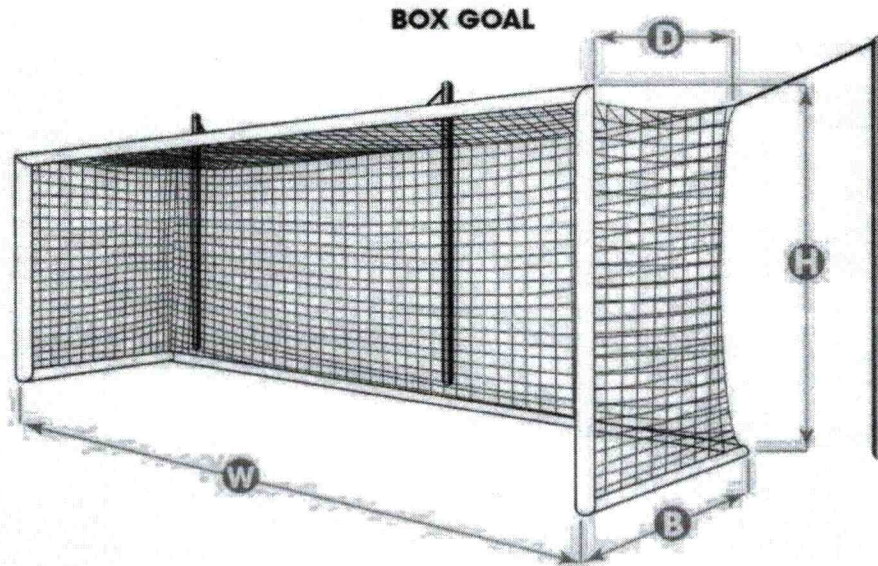

07 سۆزۈكلەر 2021

	ئىنتايىن كۆپ ئىشلىتىلىشى	دىئوتىناتىن ئىنتايىن كۆپ ئىشلىتىلىشى
	ئىنتايىن كۆپ ئىشلىتىلىشى	دىئوتىناتىن ئىنتايىن كۆپ ئىشلىتىلىشى

ANNEX - 1

Box goal net

Dimensions	<i>8 x 24 ft</i>
Color	<i>White</i>
Depth	<i>6'</i>
Base	<i>6'</i>
Material	<i>Polypropylene, HTPP</i>
Net Type	<i>Hex mesh</i>
Rope Size	<i>4mm</i>
Mesh Size	<i>120 mm</i>

FEATURES:

- 1) HIGH IMPACT PVC CONSTRUCTION
- 2) FINISH: WHITE
- 3) INCLUDED:
 - STEEL SPRINGS
 - GROUND ANCHORS
- 4) ASSEMBLED WEIGHT: 25 LBS. PER SET
- SINGLE FLAG POLE WEIGHT: 6 LBS.

NOTES:

1) DIMENSIONS ARE FOR PLANNING PURPOSES. INSTALLATION MUST BE IN ACCORDANCE WITH INSTALLATION INSTRUCTIONS.