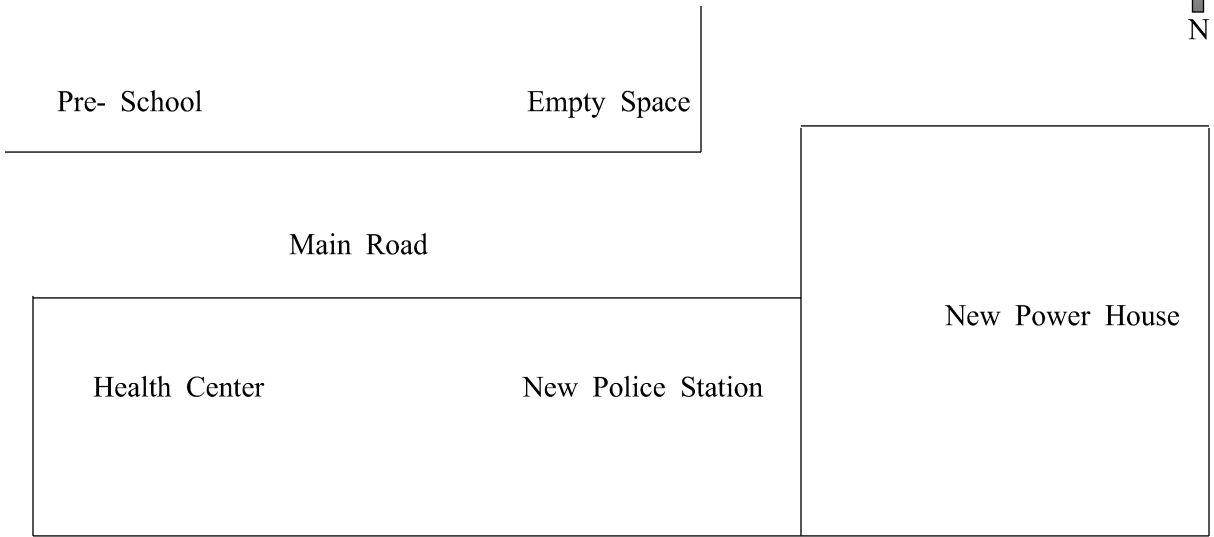

Waste management Center – Sh.Komandoo

٥٣٤٣ ٤٥٤٤
٥٣٤٣ ٤٥٤٤