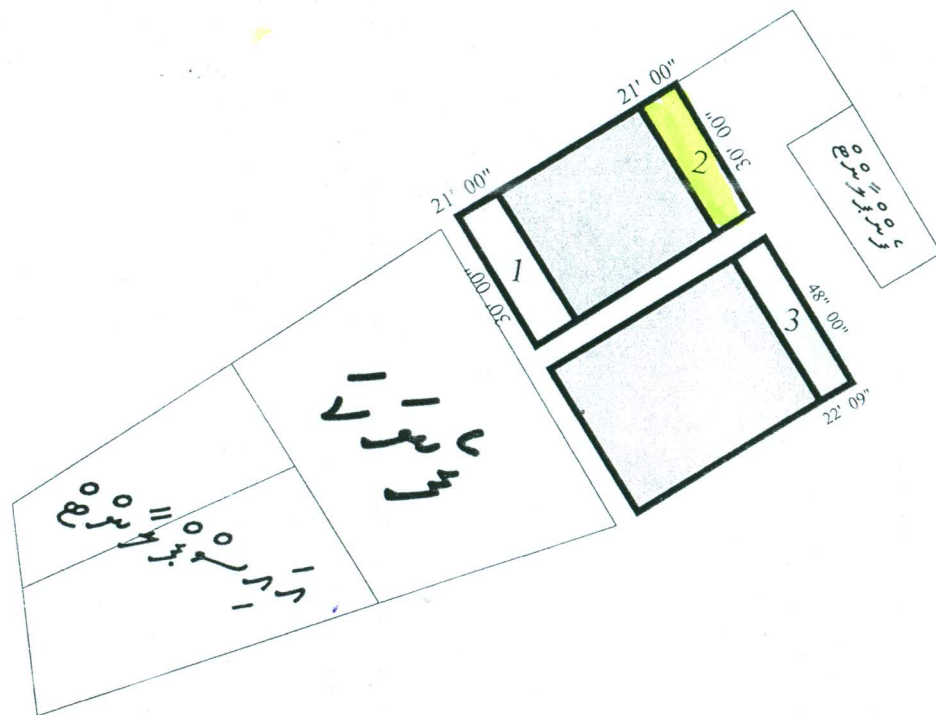

گورنمنٹ ہسپتال، حیدرآباد، سندھ

1 : (30' * 21' - 630 ریلوے)

2 ✓ : (30' * 21' - 630 ریلوے)

3 : (22' 9" * 48' - 1092 ریلوے)