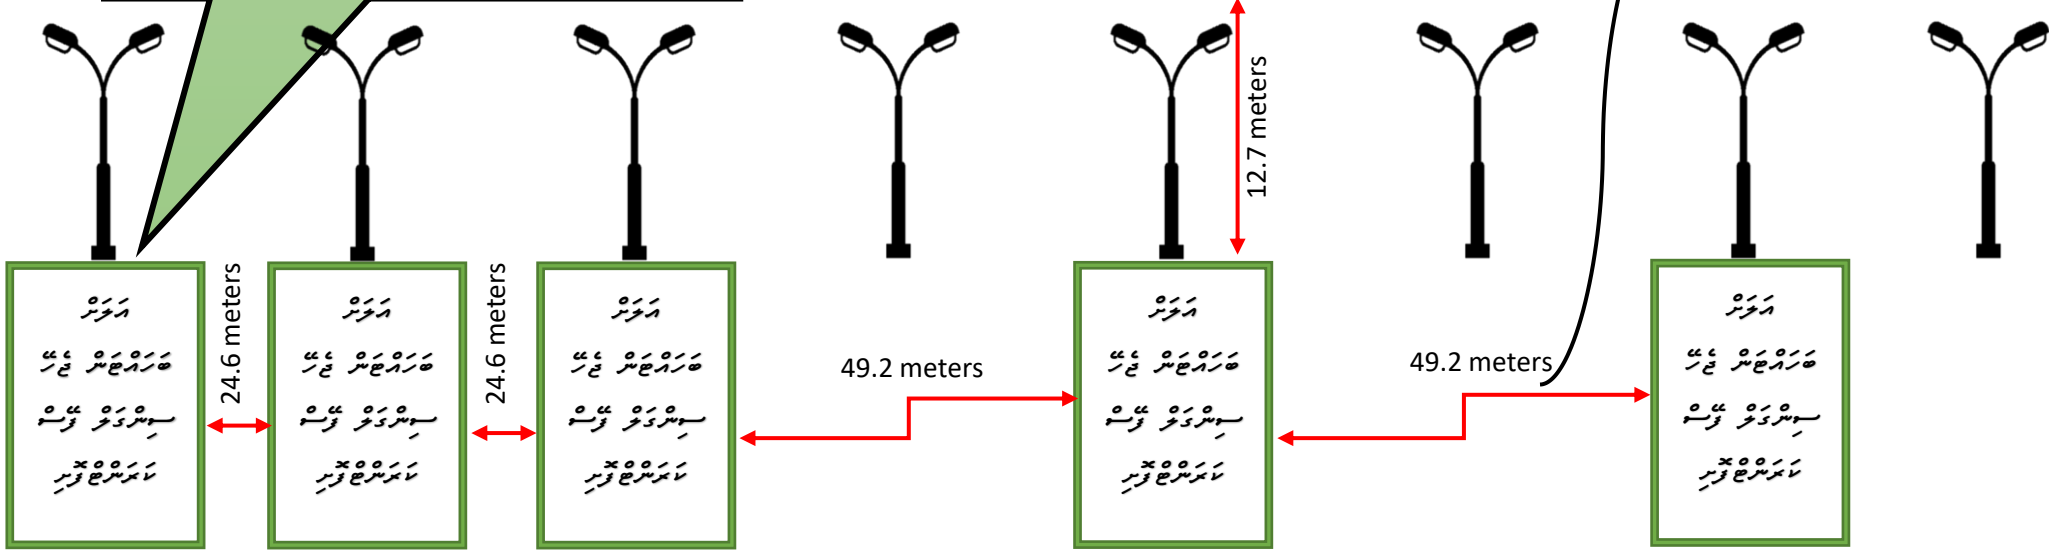

اڈو سوسو
سہریلو قوسو
تاسیسات برقی

اڈو سوسو
سہریلو قوسو
تاسیسات برقی

اڈو سوسو
سہریلو قوسو
تاسیسات برقی

اڈو سوسو
سہریلو قوسو
تاسیسات برقی

اڈو سوسو
سہریلو قوسو
تاسیسات برقی