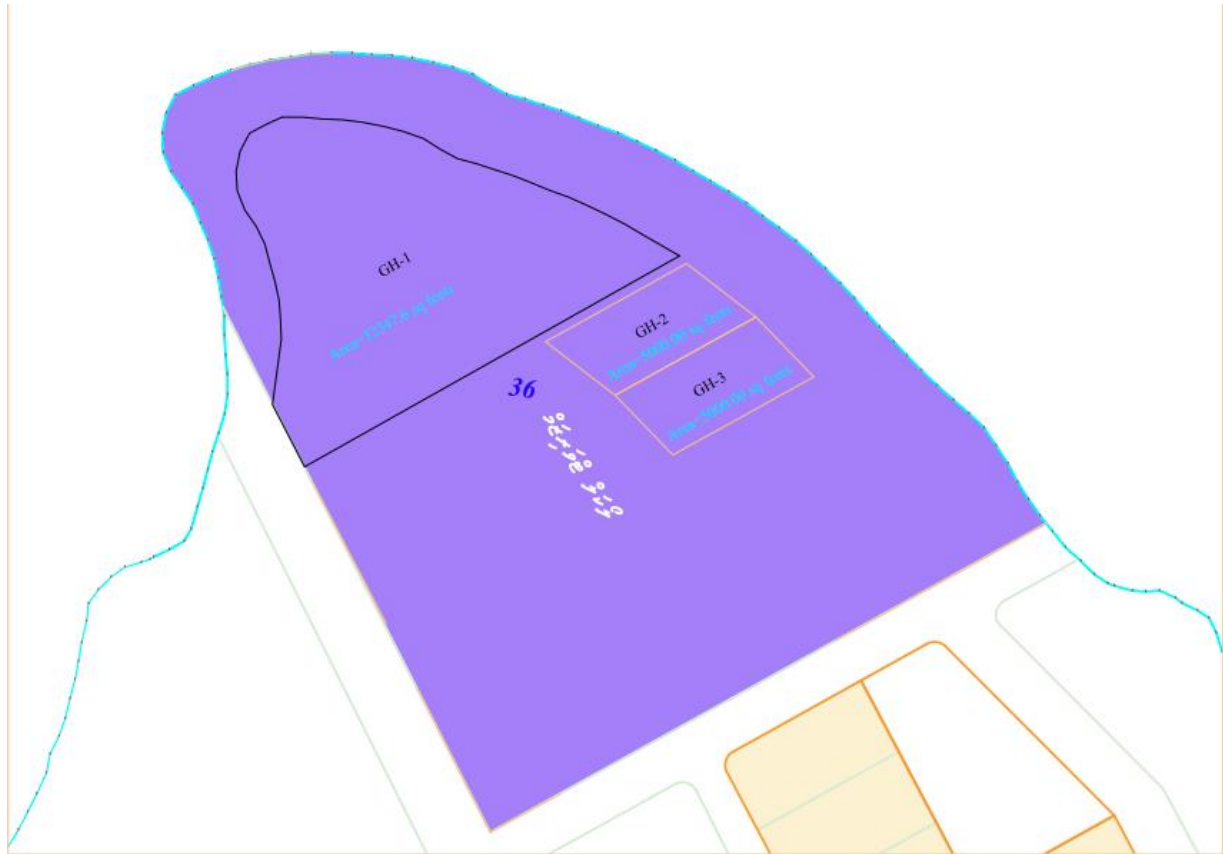

ސަވަނަ ސަވަނަ - 4

GH1	މިނިފުޅު ސަވަނަ: 32347.6
GH2	މިނިފުޅު ސަވަނަ: 5000
GH3	މިނިފުޅު ސަވަނަ: 5000