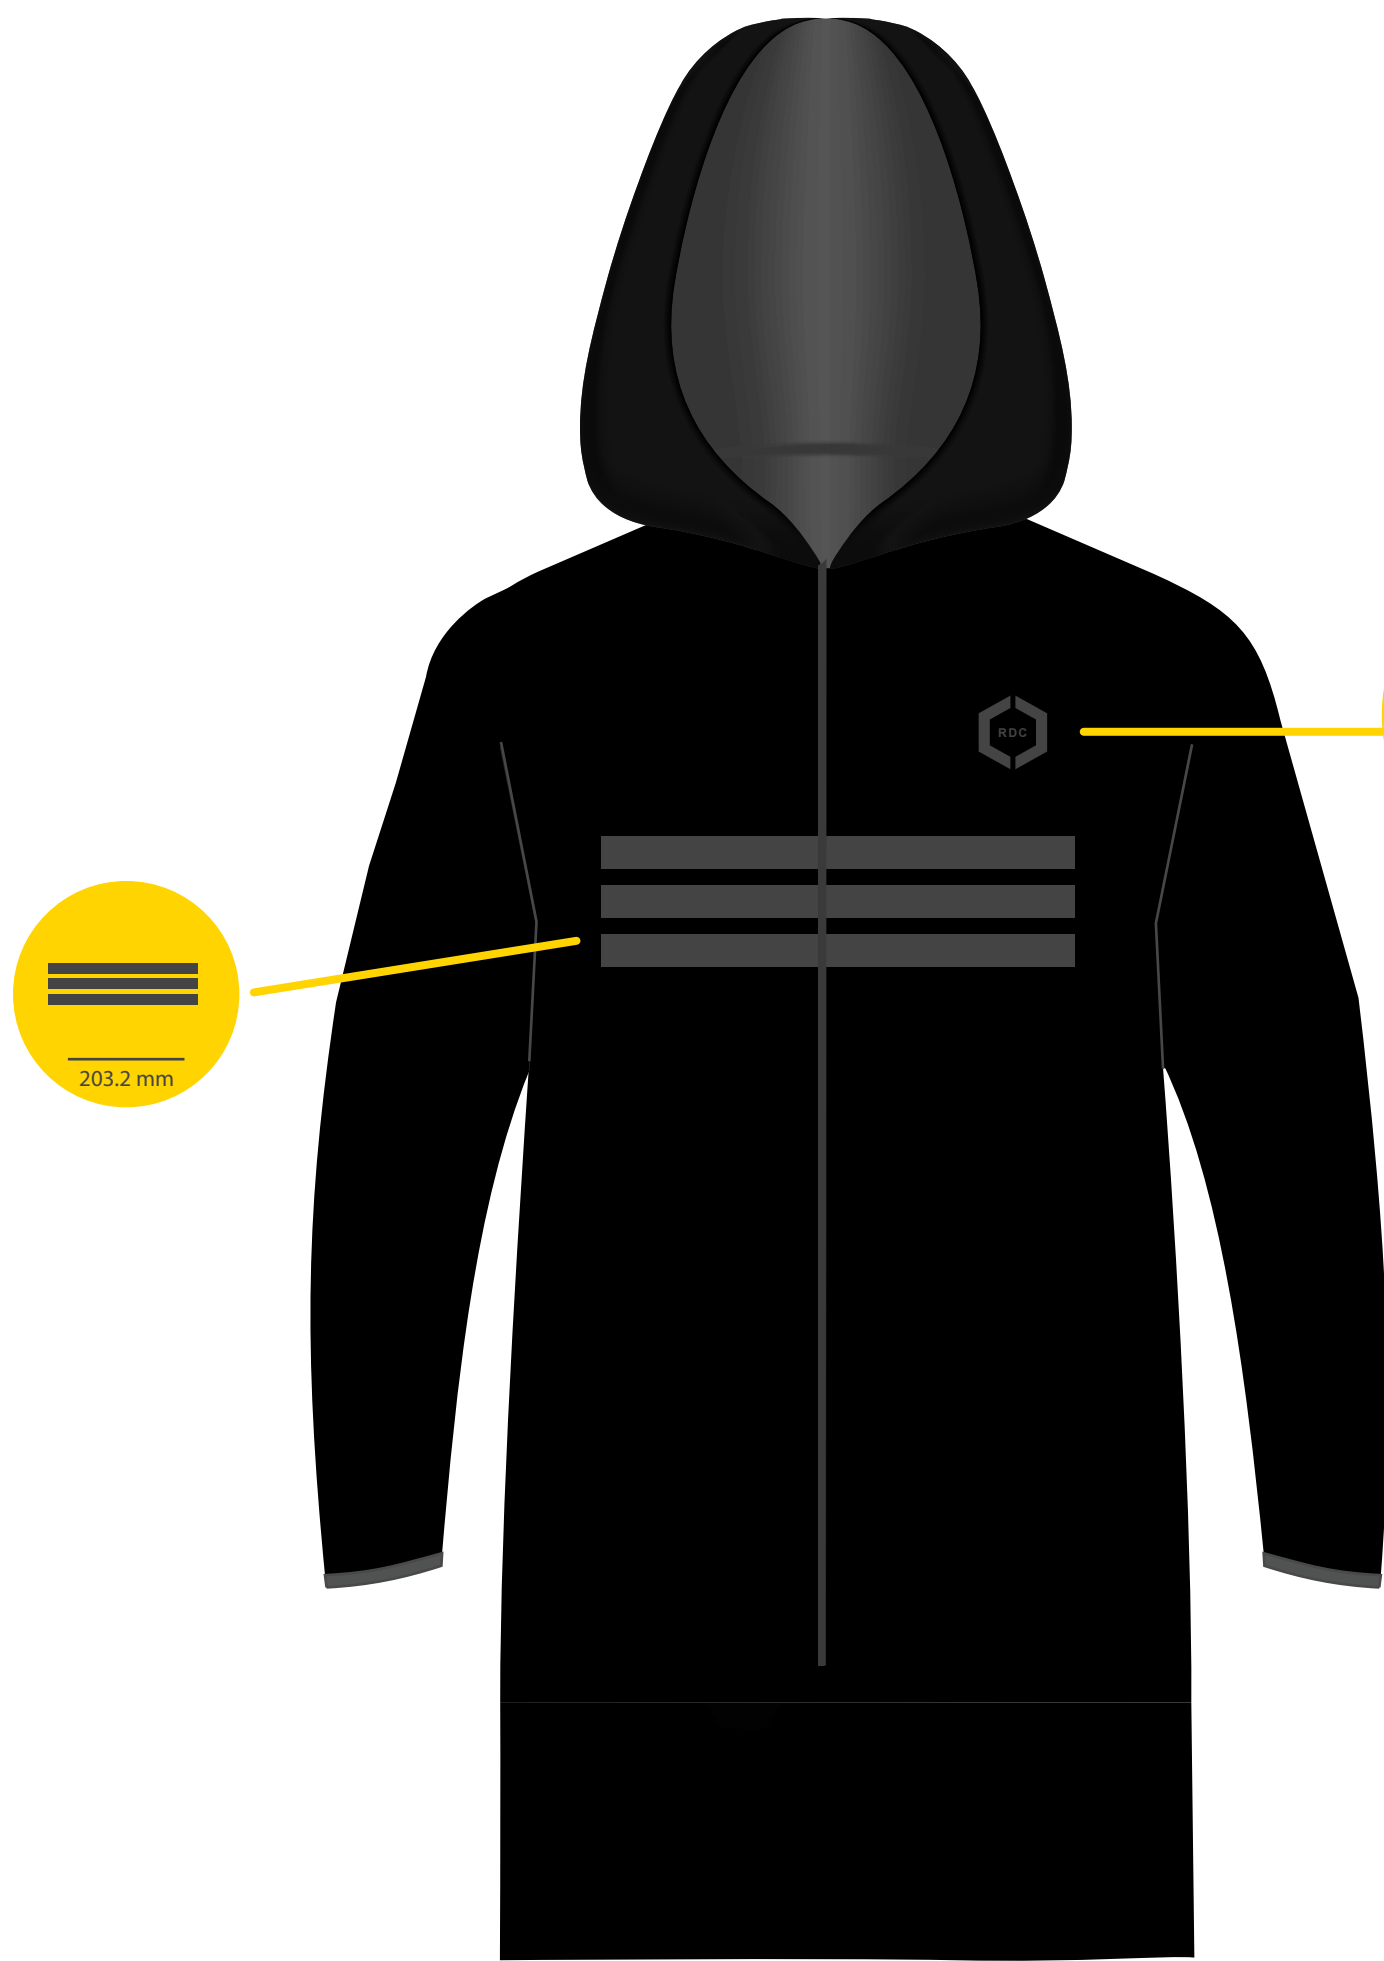

Range

**PATTERN**

**LOGO COLOR CODE : #444444**

**C : 67  
M : 60  
Y : 59  
K : 44**

**MAIN COLOR CODE : #000000**

**C : 75  
M : 68  
Y : 67  
K : 90**

**PATTERN COLOR CODE : #444444**

**C : 67  
M : 60  
Y : 59  
K : 44**