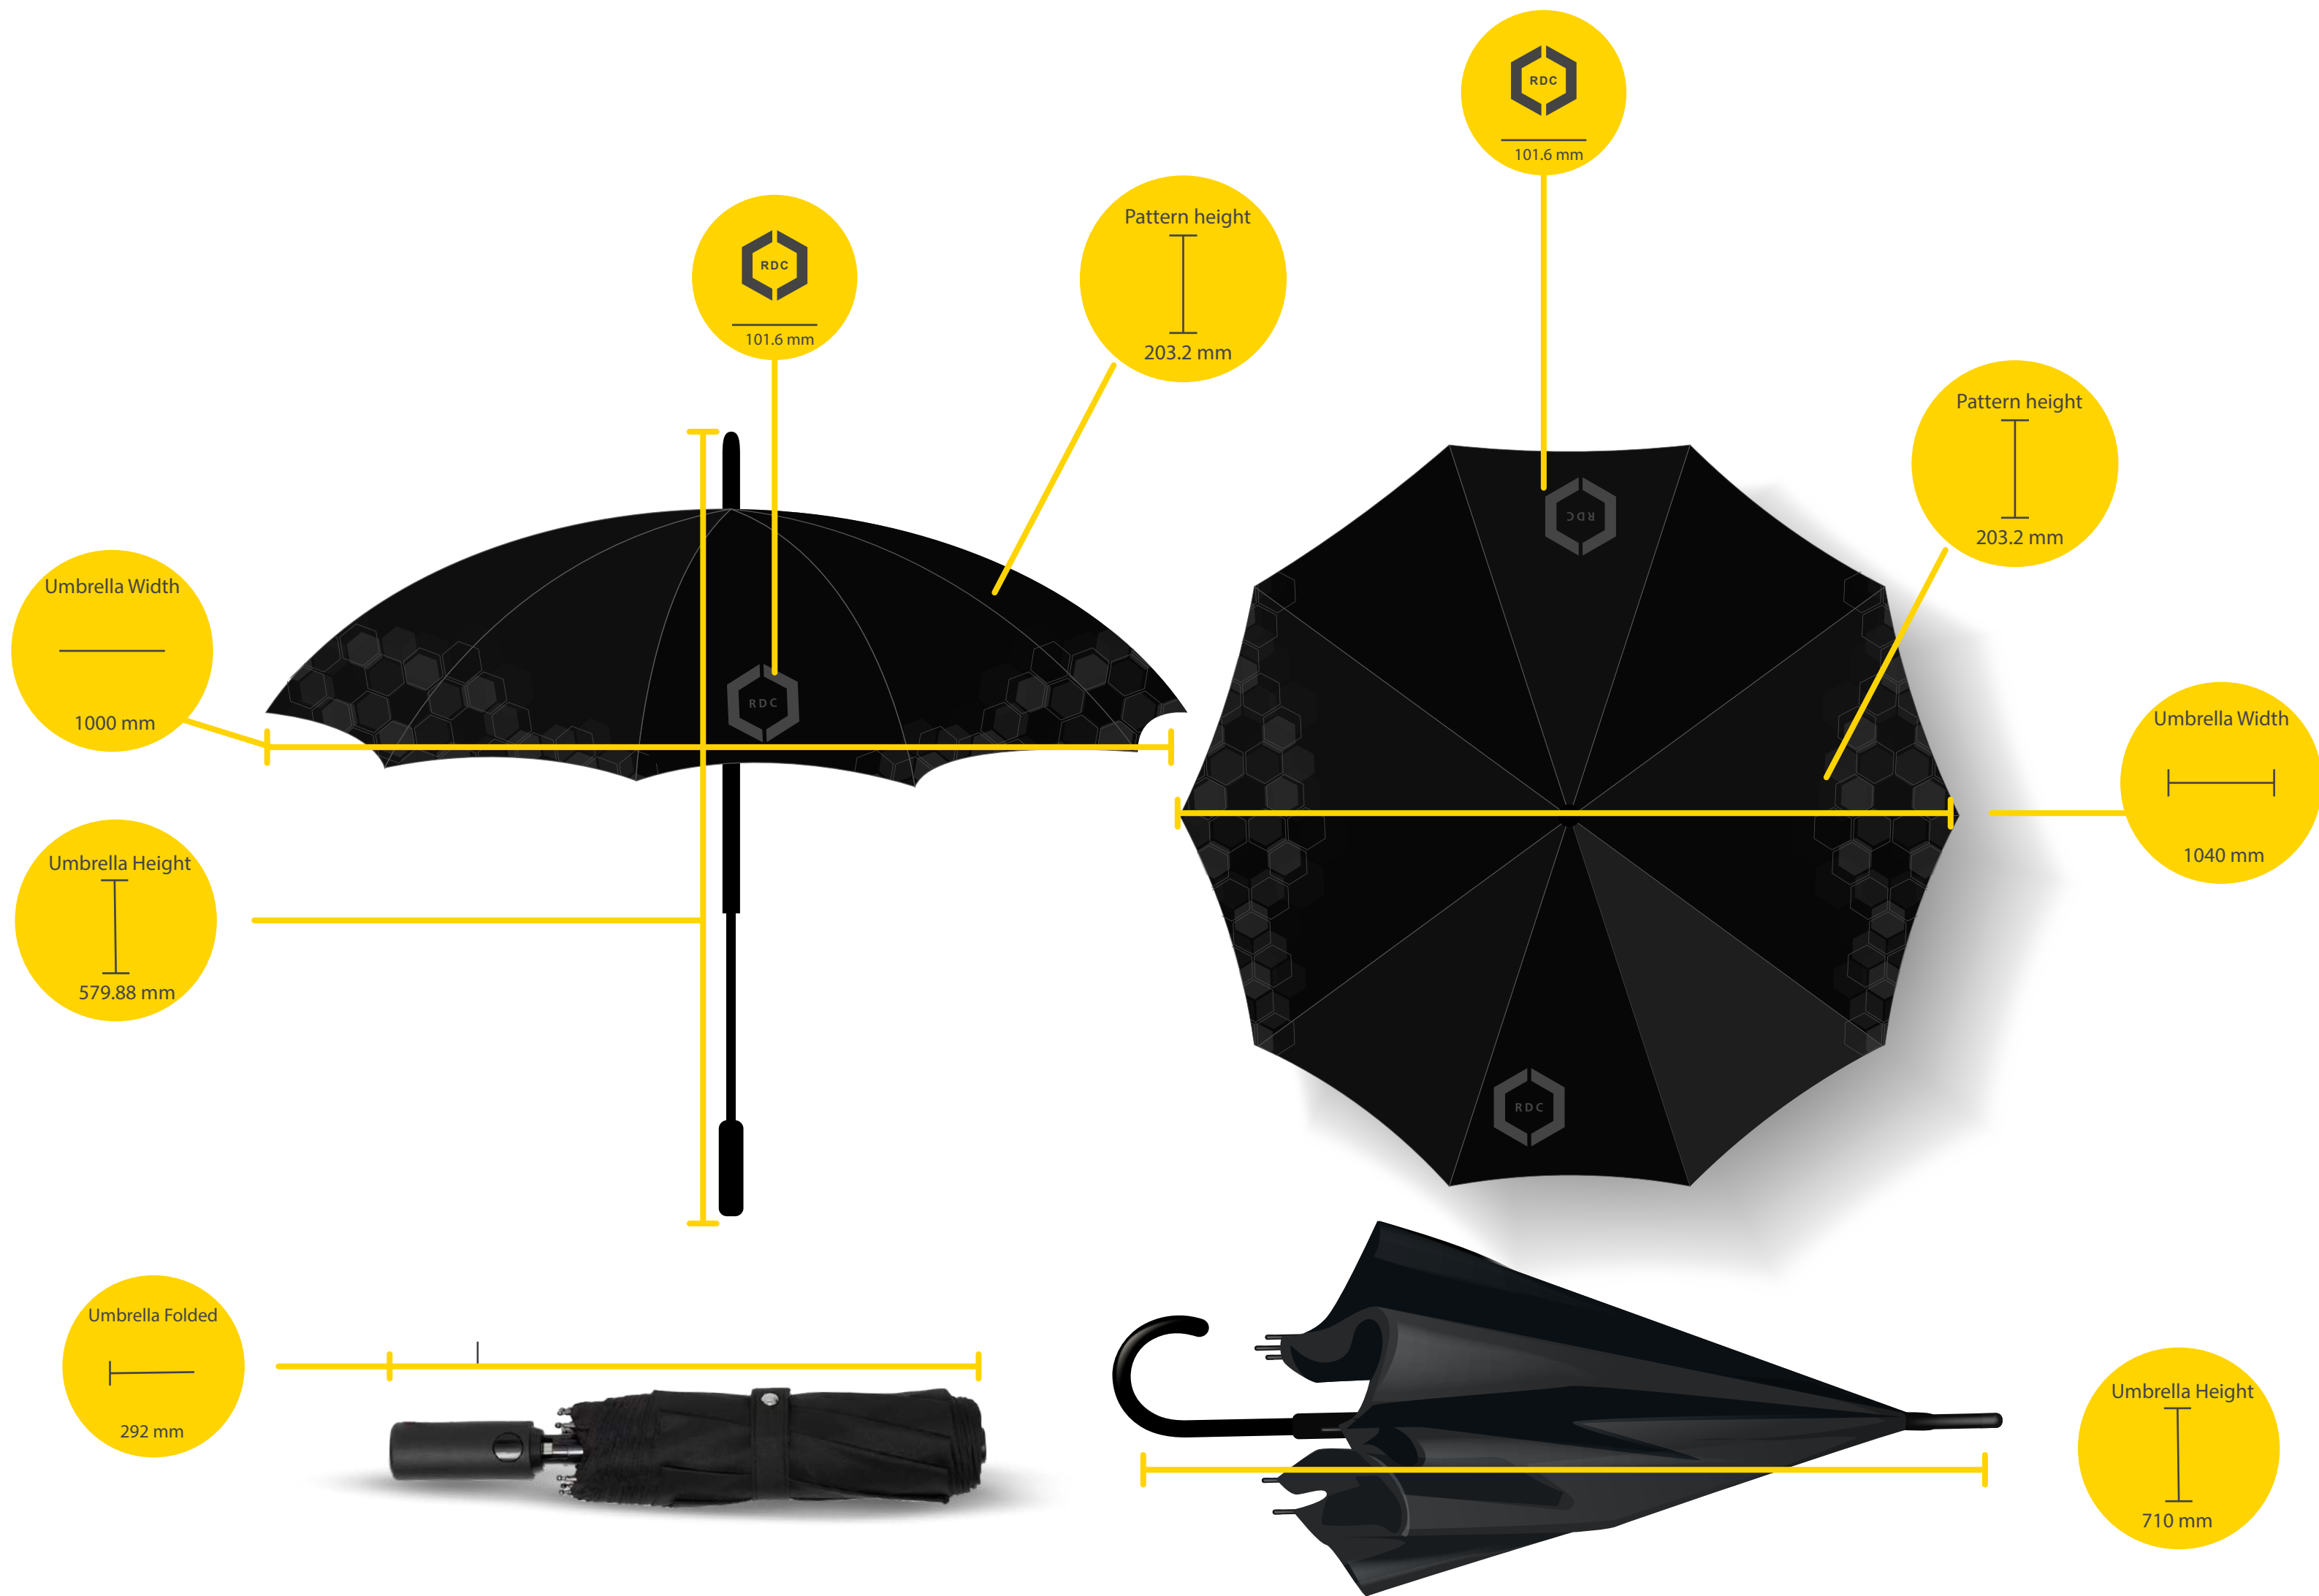

Range

**PATTERN**

**LOGO COLOR CODE : #444444**

**C : 67  
M : 60  
Y : 59  
K : 44**

**MAIN COLOR CODE : #000000**

**C : 75  
M : 68  
Y : 67  
K : 90**

**PATTERN COLOR CODE : #444444**

**C : 67  
M : 60  
Y : 59  
K : 44**

**FRONT**

**BACK**

**LOGO COLOR CODE : #444444**

**C : 67  
M : 60  
Y : 59  
K : 44**

**GREY**

**MAIN COLOR CODE : #000000**

**C : 75  
M : 68  
Y : 67  
K : 90**

**BLACK**

**PATTERN**

**LOGO COLOR CODE : #444444**

**C : 67  
M : 60  
Y : 59  
K : 44**

**MAIN COLOR CODE : #000000**

**C : 75  
M : 68  
Y : 67  
K : 90**

**PATTERN COLOR CODE : #444444**

**C : 67  
M : 60  
Y : 59  
K : 44**