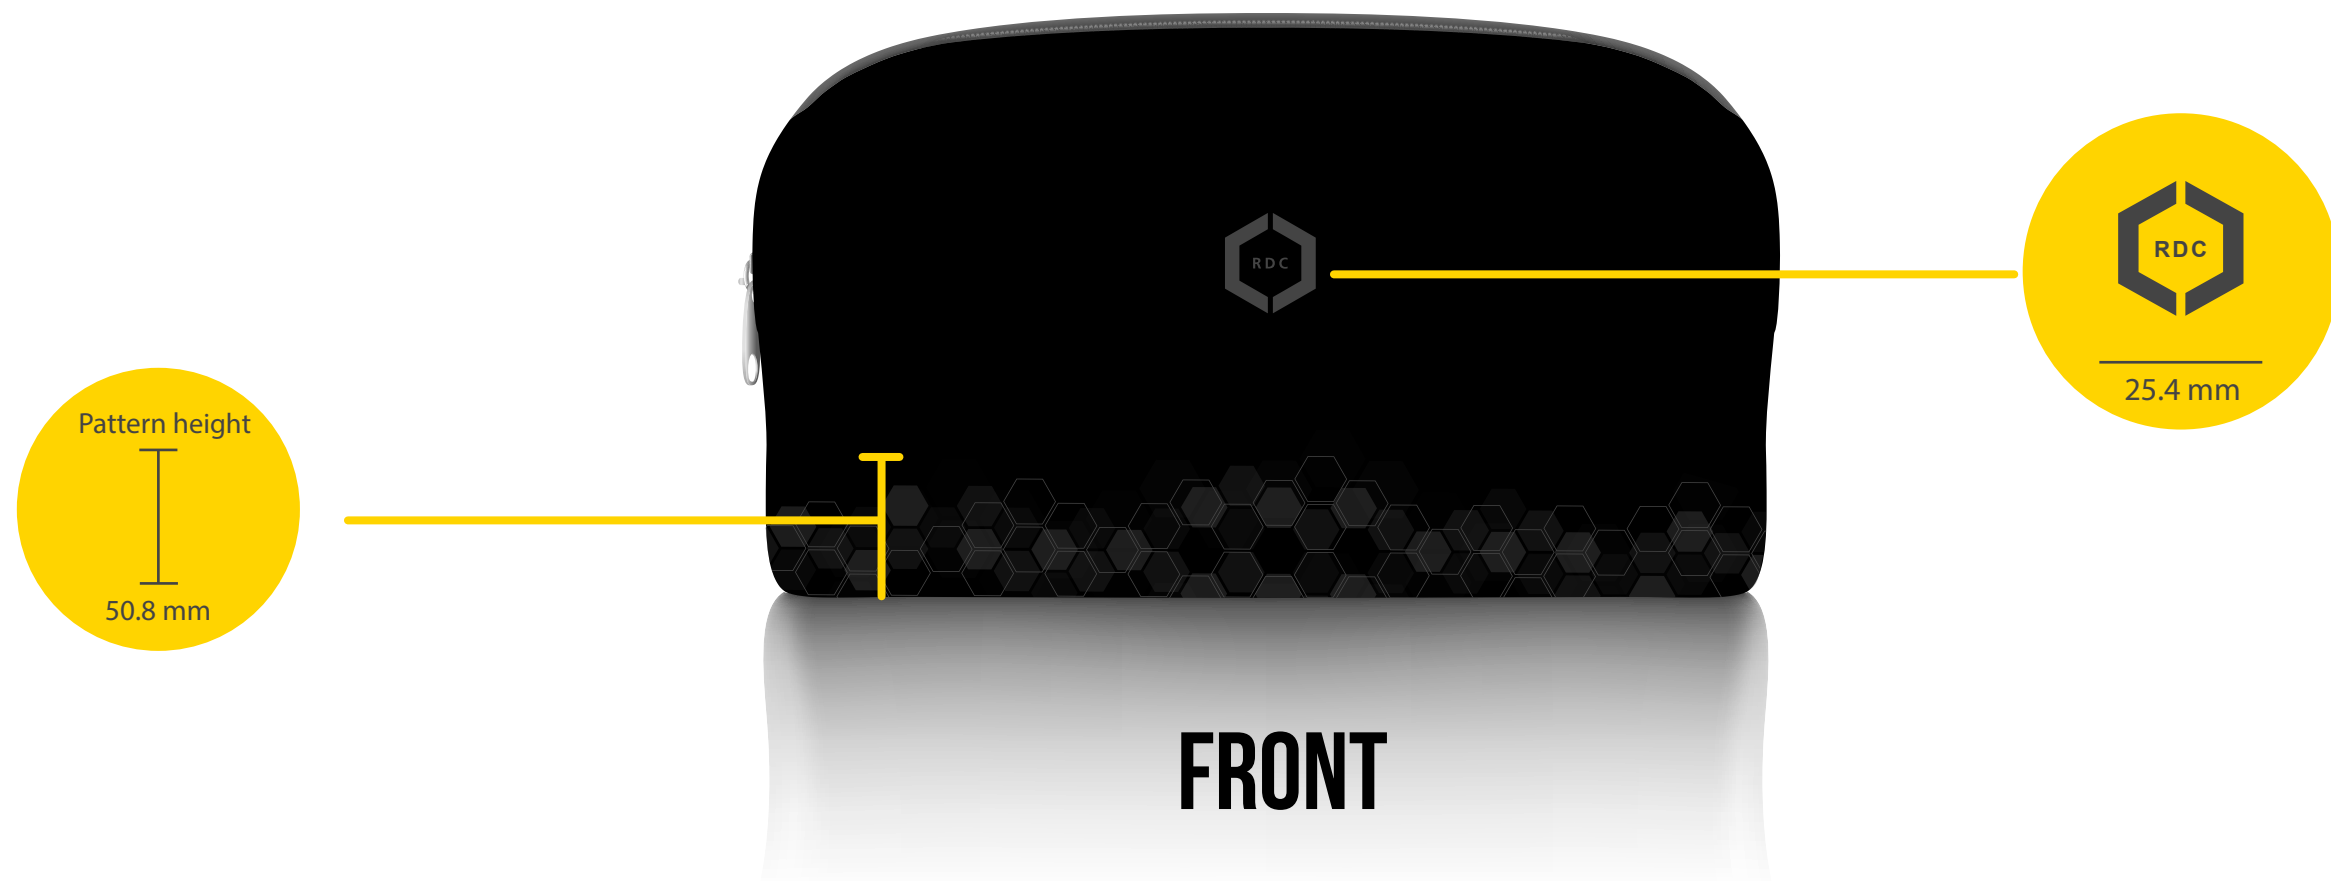

Range

**PATTERN**

**LOGO COLOR CODE : #444444**

**C : 67  
M : 60  
Y : 59  
K : 44**

**MAIN COLOR CODE : #000000**

**C : 75  
M : 68  
Y : 67  
K : 90**

**PATTERN COLOR CODE : #444444**

**C : 67  
M : 60  
Y : 59  
K : 44**