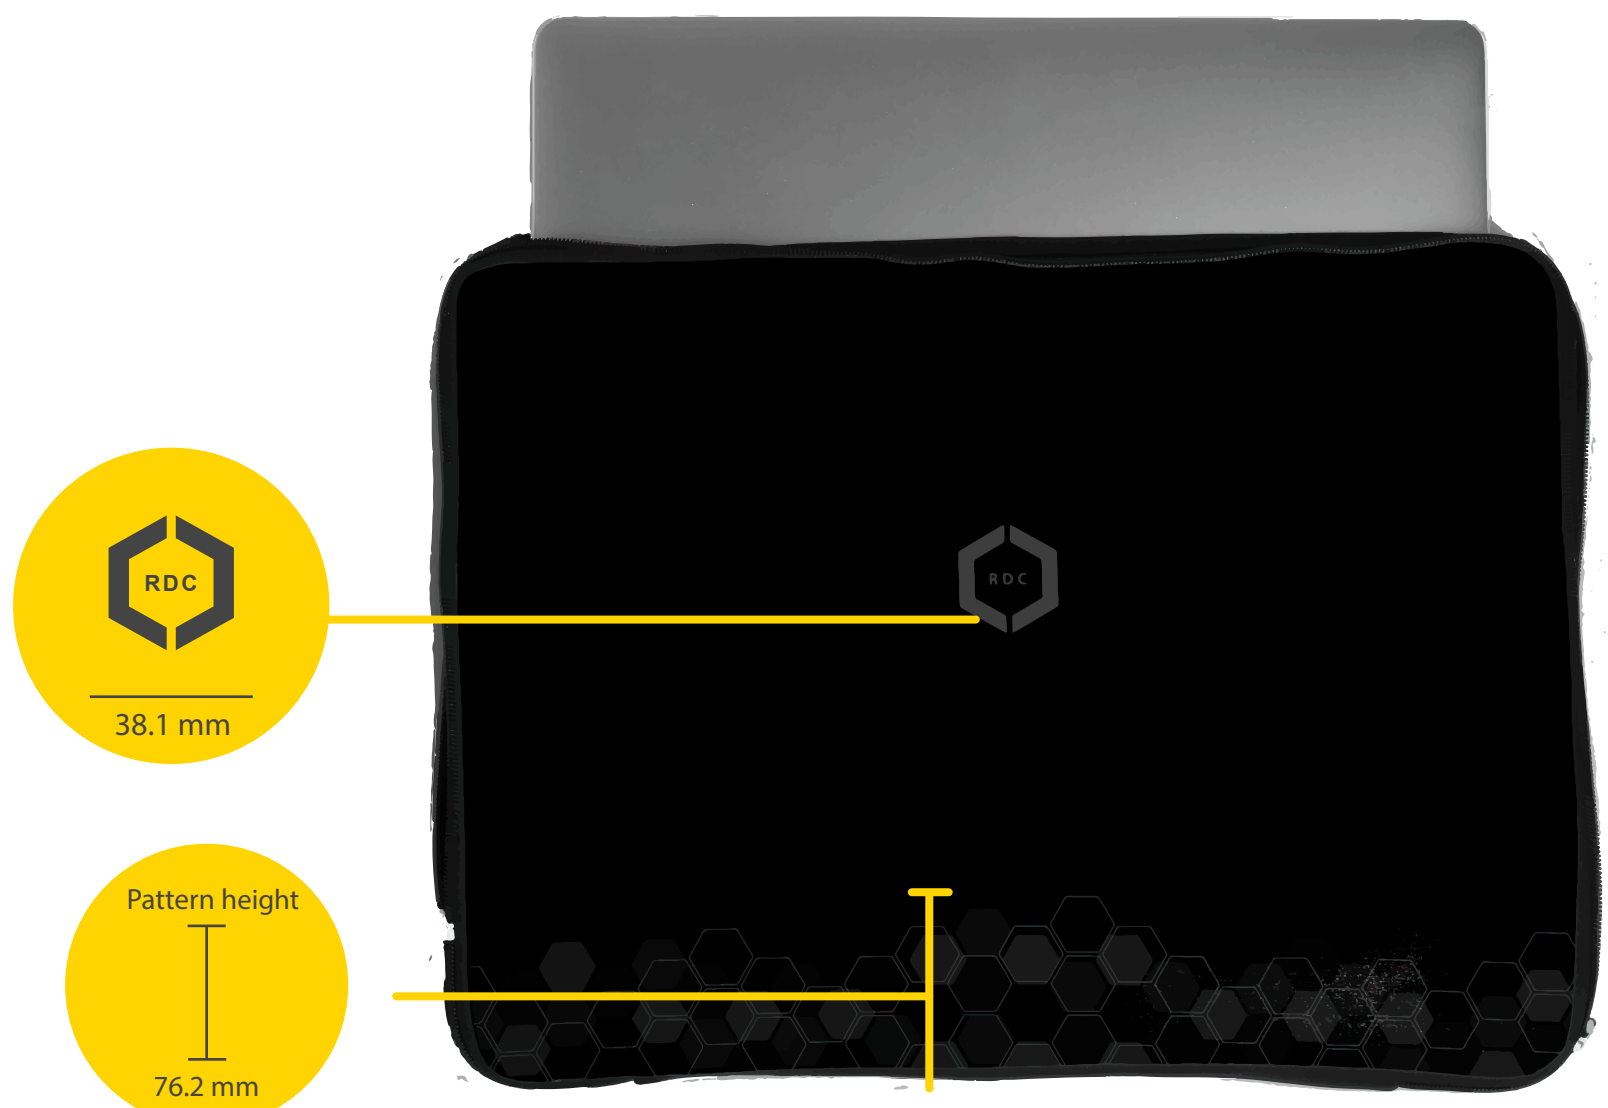

**C : 75  
M : 68  
Y : 67**

**PATTERN COLOR CODE : #444444**

**C : 67  
M : 60  
Y : 59**

Transparent  
White

Key tag Height  
30 mm

RDC  
63.5 mm

Key tag width  
22 mm

**FRONT**