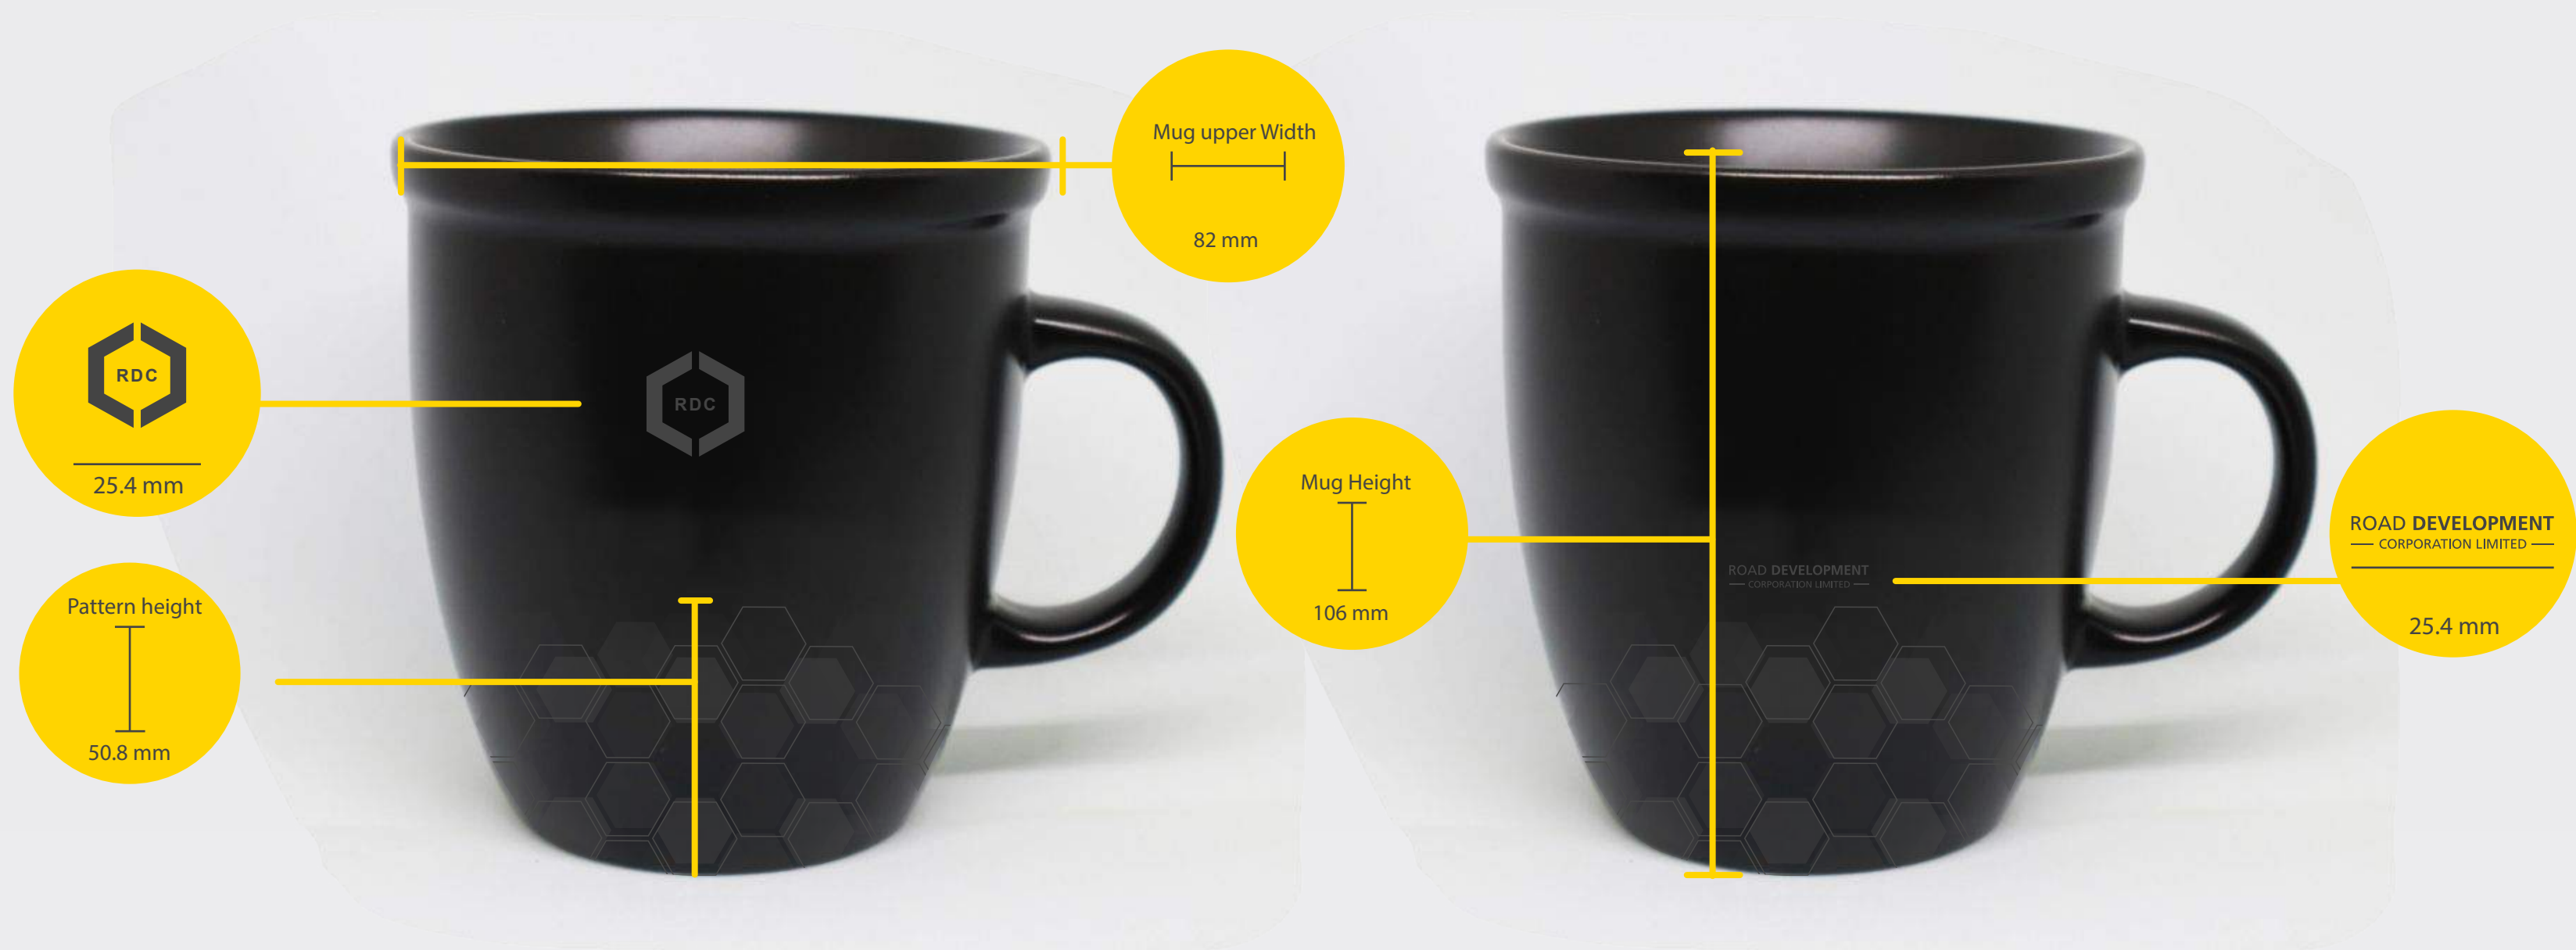

## PATTERN

**LOGO COLOR CODE : #444444**

**C : 67  
M : 60  
Y : 59  
K : 44**

**GREY**

**MAIN COLOR CODE : #000000**

**C : 75  
M : 68  
Y : 67  
K : 90**

**BLACK**

**PATTERN COLOR CODE : #444444**

**C : 67  
M : 60  
Y : 59  
K : 44**

**GREY**

**FRONT**

**BACK**

**PATTERN**

**LOGO COLOR CODE : #444444**

**MAIN COLOR CODE : #000000**

**PATTERN COLOR CODE : #444444**

## PATTERN

**LOGO COLOR CODE : #444444**

**C : 67  
M : 60  
Y : 59  
K : 44**

**MAIN COLOR CODE : #000000**

**C : 75  
M : 68  
Y : 67  
K : 90**

**PATTERN COLOR CODE : #444444**

**C : 67  
M : 60  
Y : 59  
K : 44**