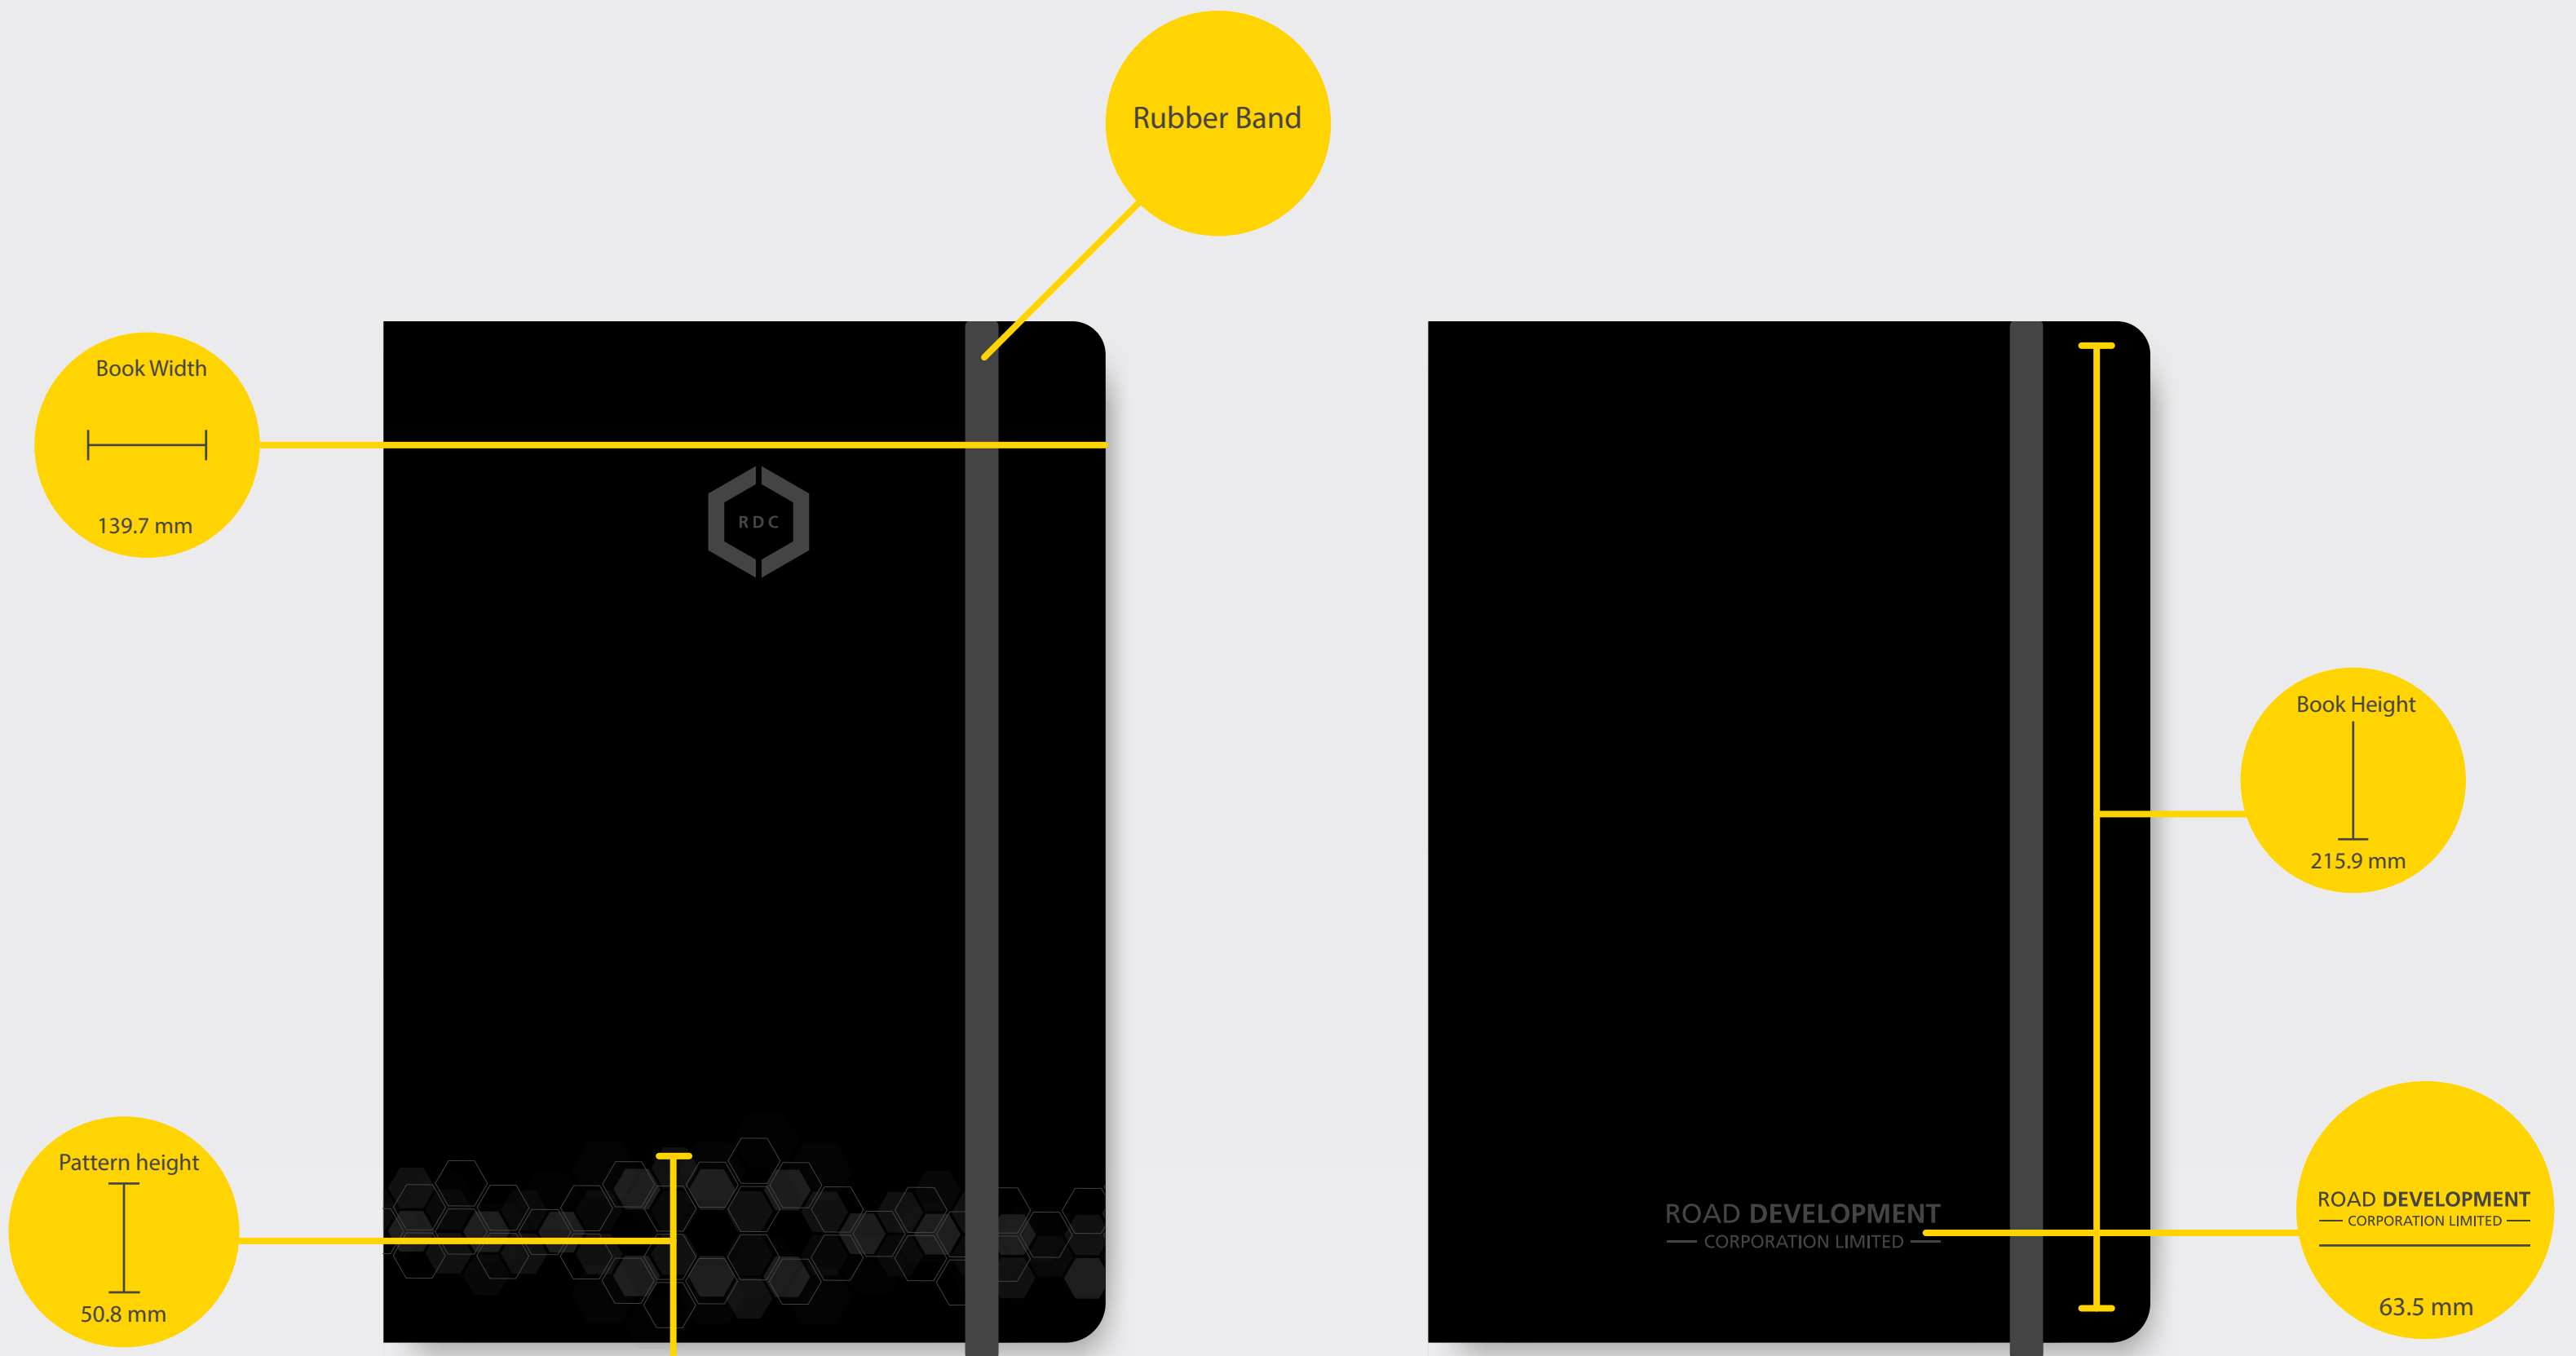

FRONT

BACK

PATTERN

LOGO COLOR CODE : #444444

MAIN COLOR CODE : #000000

PATTERN COLOR CODE : #444444

**C : 67
M : 60
Y : 59
K : 44**

**C : 75
M : 68
Y : 67
K : 90**

**C : 67
M : 60
Y : 59
K : 44**