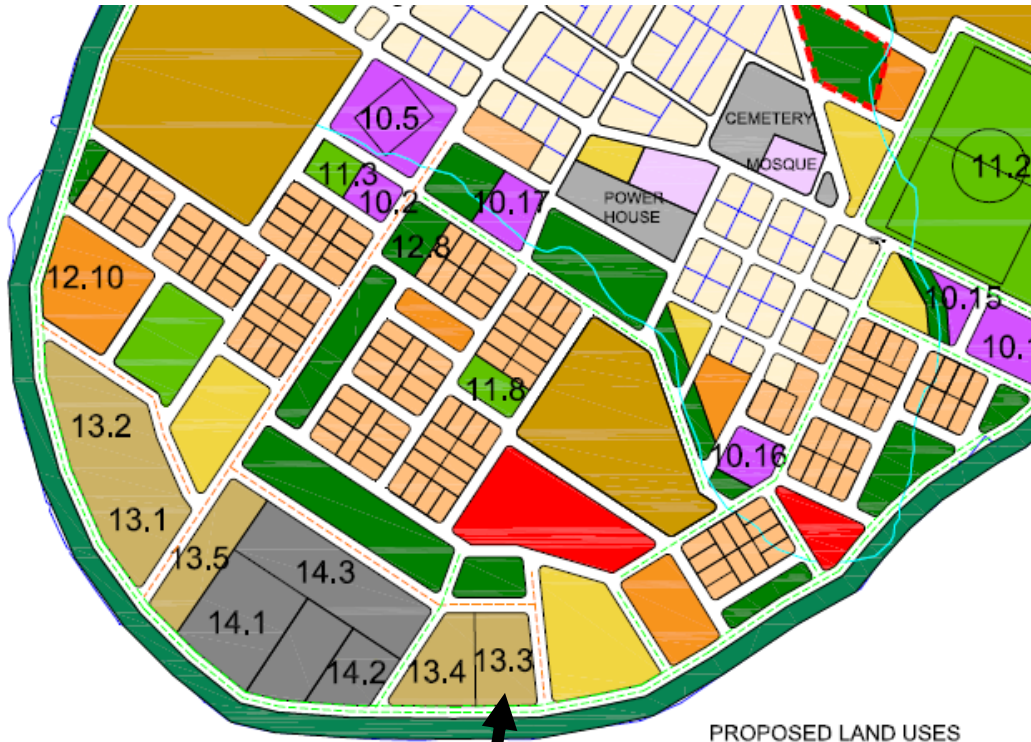

دست‌انباری و ساماندهی قریه «دک» شهر (6) قره‌باغ

PROPOSED LAND USES

RESIDENTIAL AREA (1400 sqft, 4)

1	2	3
4	5	6