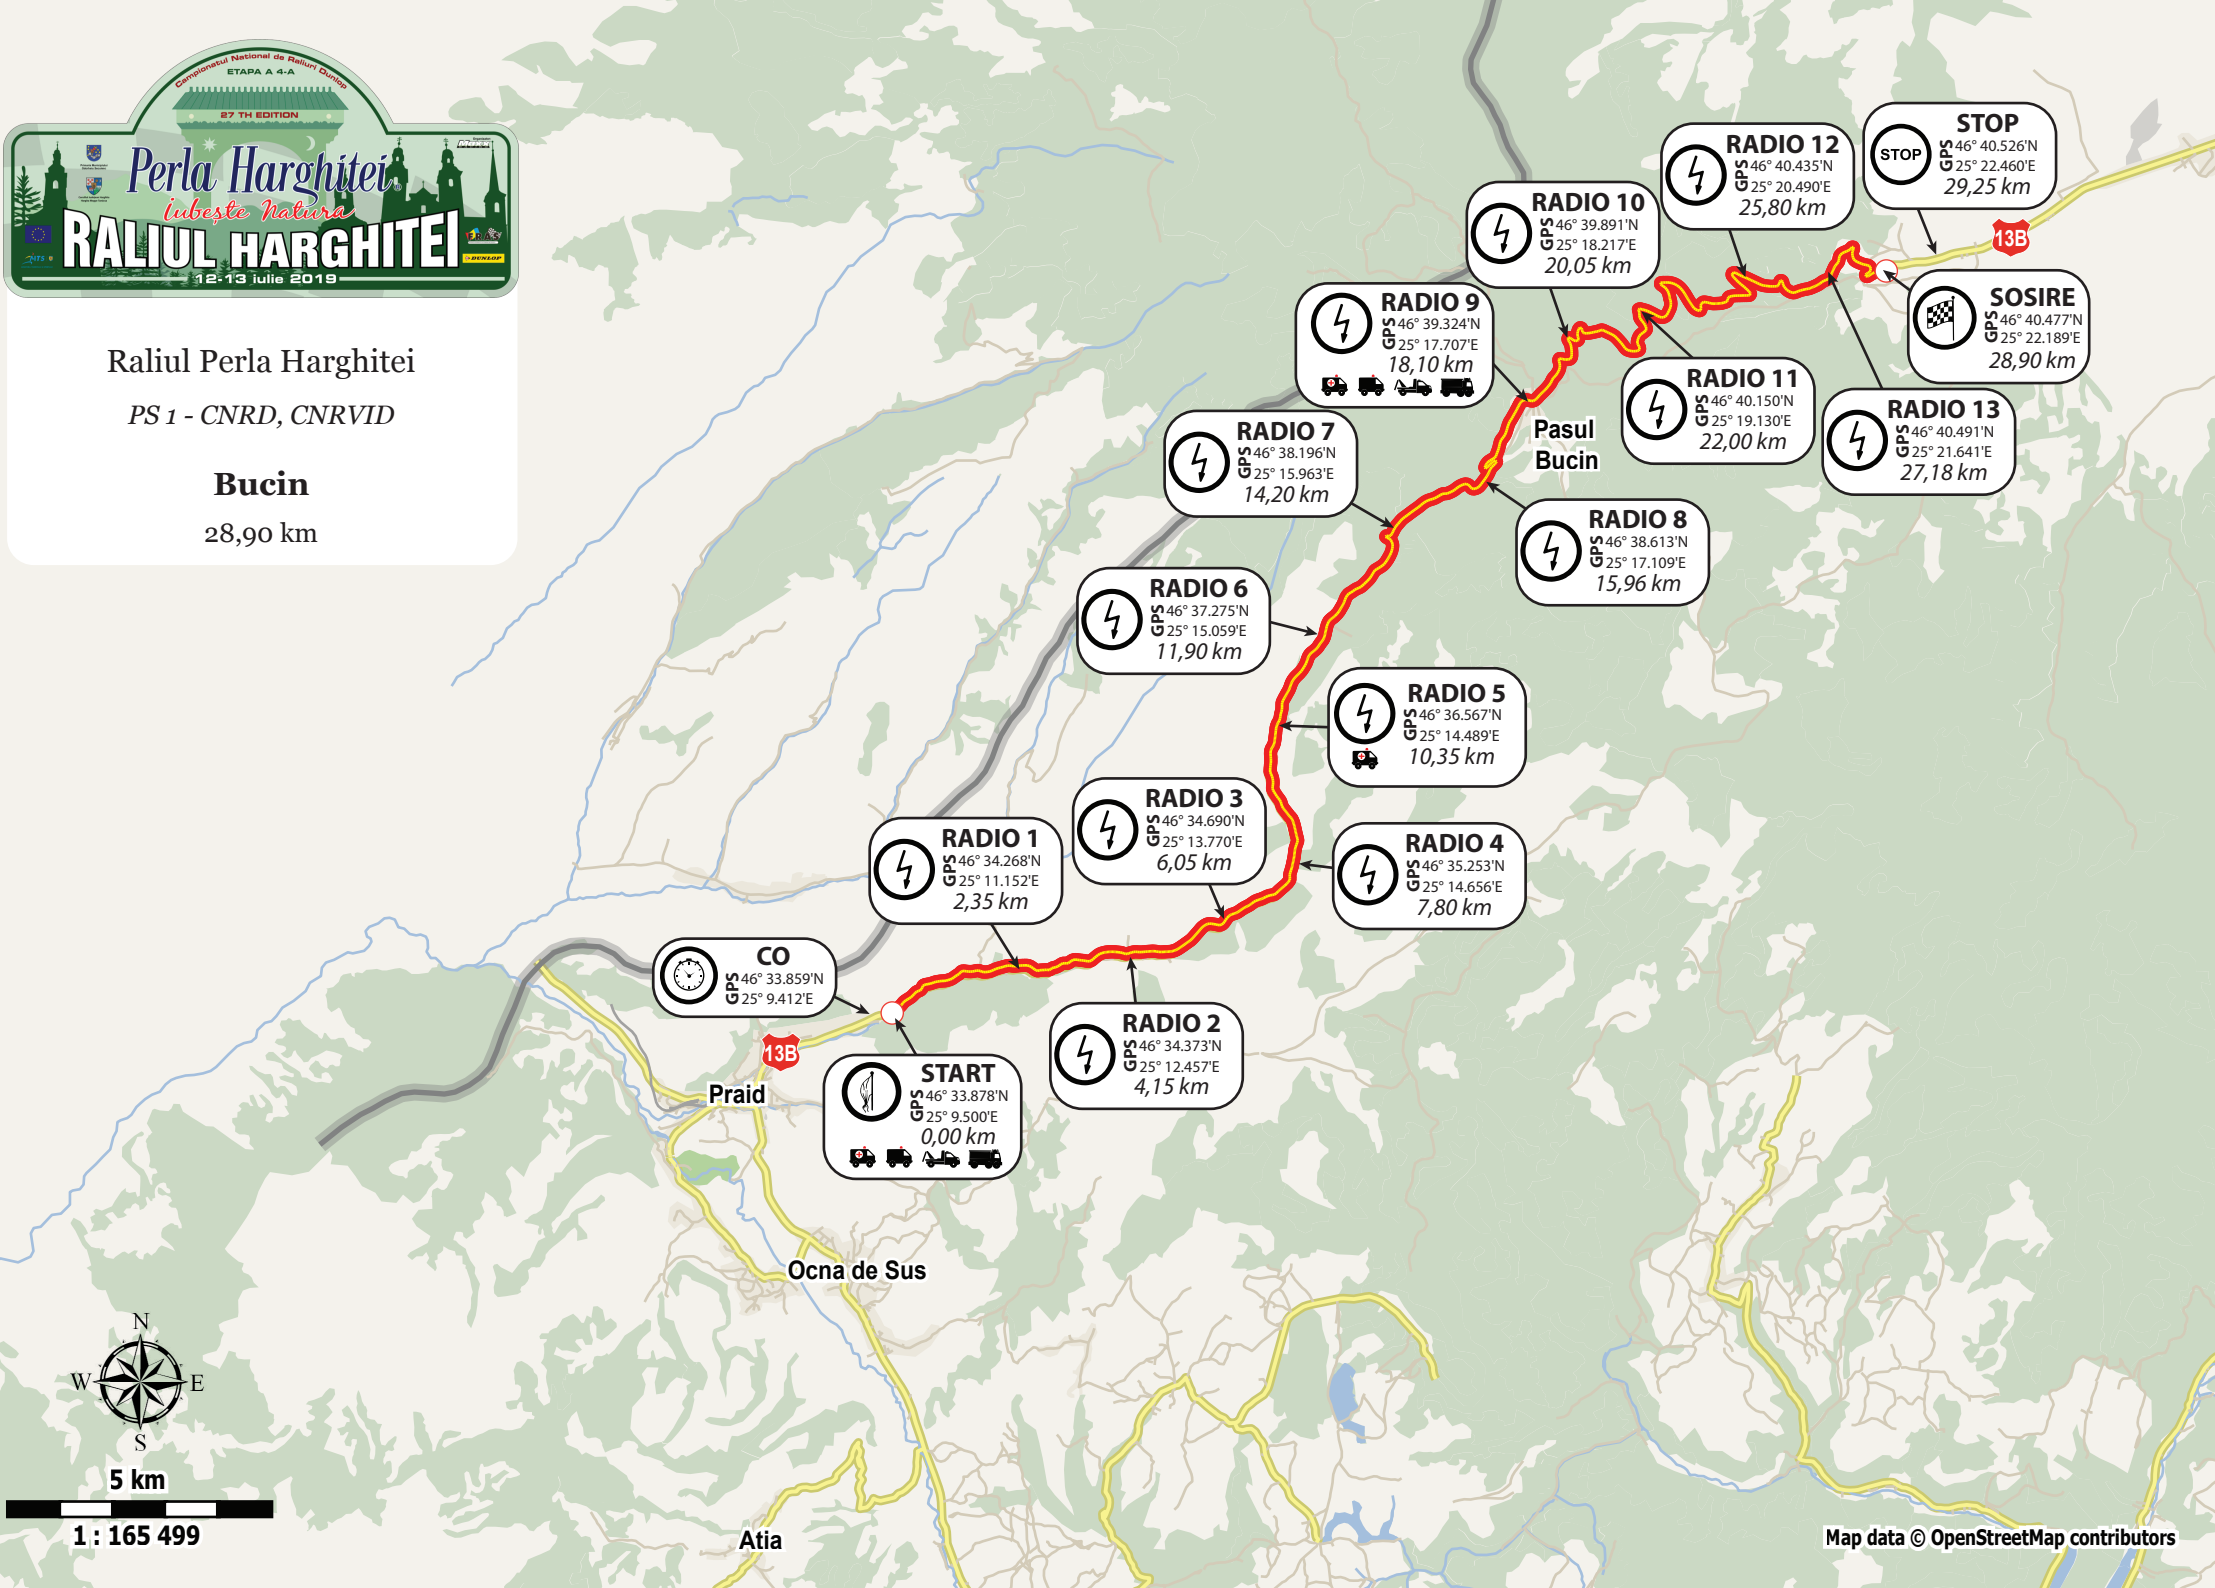

Raliul Perla Harghitei

PS 1 - CNRD, CNRVID

Bucin

28,90 km

CO
GPS
N 46° 33.859'N
E 25° 9.412'E

START
GPS
N 46° 33.878'N
E 25° 9.500'E
0,00 km

RADIO 1
GPS
N 46° 34.268'N
E 25° 11.152'E
2,35 km

RADIO 3
GPS
N 46° 34.690'N
E 25° 13.770'E
6,05 km

RADIO 2
GPS
N 46° 34.373'N
E 25° 12.457'E
4,15 km

RADIO 6
GPS
N 46° 37.275'N
E 25° 15.059'E
11,90 km

RADIO 7
GPS
N 46° 38.196'N
E 25° 15.963'E
14,20 km

RADIO 9
GPS
N 46° 39.324'N
E 25° 17.707'E
18,10 km

RADIO 8
GPS
N 46° 38.613'N
E 25° 17.109'E
15,96 km

RADIO 5
GPS
N 46° 36.567'N
E 25° 14.489'E
10,35 km

RADIO 4
GPS
N 46° 35.253'N
E 25° 14.656'E
7,80 km

RADIO 10
GPS
N 46° 39.891'N
E 25° 18.217'E
20,05 km

RADIO 11
GPS
N 46° 40.150'N
E 25° 19.130'E
22,00 km

RADIO 12
GPS
N 46° 40.435'N
E 25° 20.490'E
25,80 km

RADIO 13
GPS
N 46° 40.491'N
E 25° 21.641'E
27,18 km

STOP
GPS
N 46° 40.526'N
E 25° 22.460'E
29,25 km

SOSIRE
GPS
N 46° 40.477'N
E 25° 22.189'E
28,90 km

5 km